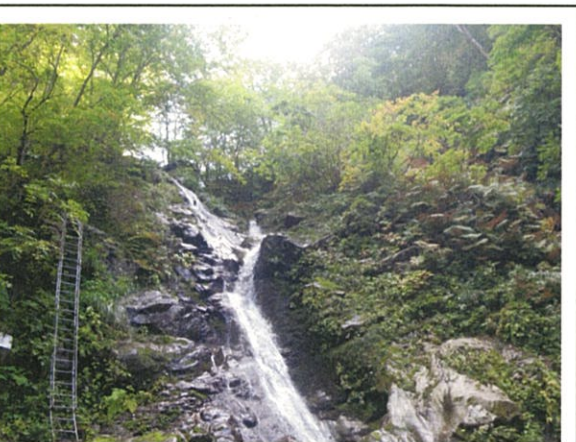

摩耶山鳥獣保護区現況写真

鳥獣保護区標柱状況

鳥獣保護区制札

鳥獣保護区案内板(区域)

鳥獣保護区案内板(鳥獣)

越沢の上流

弁財天滝

キタゴヨウ

ブナ林

特別保護区を望む

頂上から東側(倉沢方面)を望む

山頂