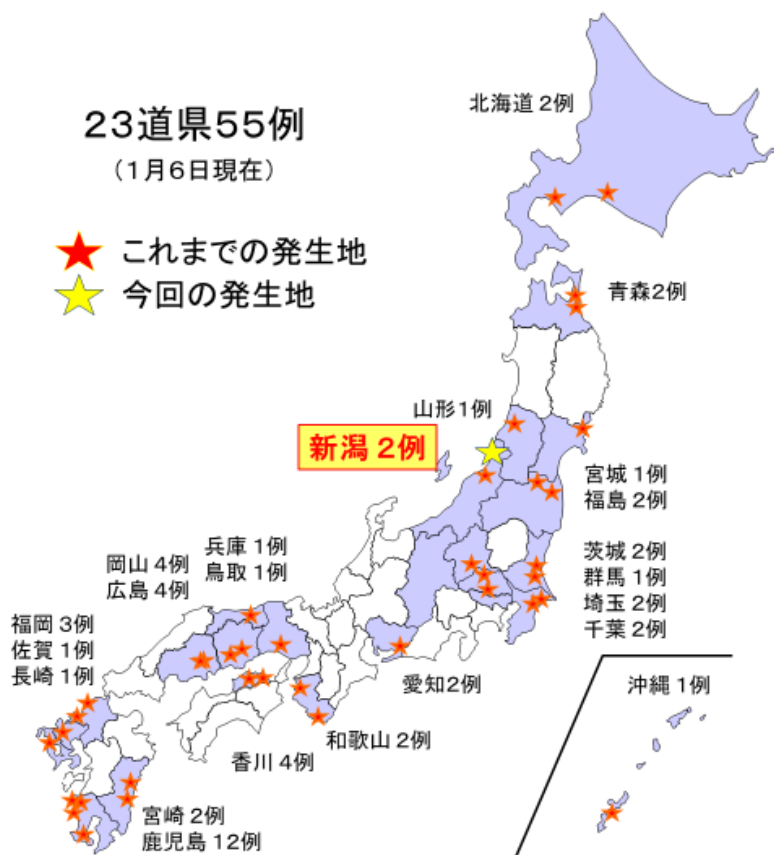

## 新潟県村上市で高病原性鳥インフルエンザ発生！

発生農場 採卵鶏 約130万羽(国内55例目)

### 高病原性鳥インフルエンザ発生状況(49例目以降)

No.	発生県	市町村	発生日	区分	処分羽数 (万羽)
49	広島県	世羅町	R4.12.27	採卵鶏	約 12.7
50	埼玉県	狭山市	R4.12.30	採卵鶏	約 13
51	広島県	世羅町	R4.12.30	採卵鶏	約 29
52	群馬県	前橋市	R5.1.1	採卵鶏	約 1.5
53	千葉県	旭市	R5.1.3	採卵鶏	約 1
54	福岡県	古賀市	R5.1.3	ダチョウ	約 400羽
55	新潟県	村上市	R5.1.6	採卵鶏	約 130

※ 新潟県は昨年11月(阿賀町)に続く2例目

23道県55例  
(1月6日現在)

★ これまでの発生地  
★ 今回の発生地

- 今シーズンは、過去に例のない異常なペースで本病が連続しており、国内はどこも危険エリアです！
- 防疫対策の徹底と再確認を！

異常が認められたら、すぐに家畜保健衛生所に連絡を！  
中央家畜保健衛生所 023-686-4410 (休日・夜間共通)