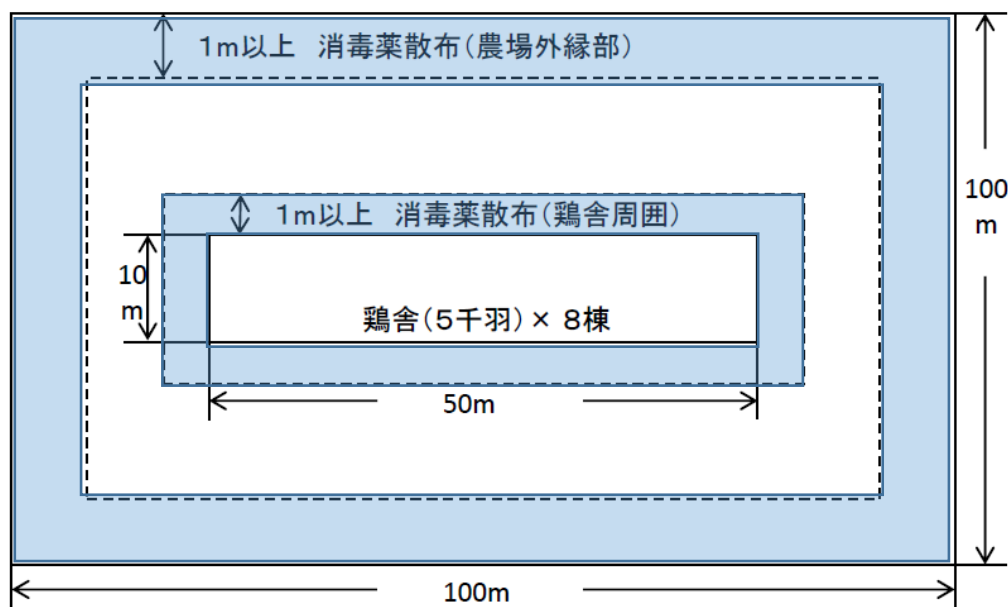

家畜衛生だより

山形県中央家畜保健衛生所
村山地域家畜畜産物衛生指導協会
〒990-2161 山形市漆山 736 番地
Tel 023-686-4410
Fax 023-686-5715

令和5年1月12日発行

山形市内の死亡野鳥で 鳥インフルエンザ簡易検査陽性！

- 1月12日、山形市内で見つかった死亡野鳥（ハシブトカラス）の簡易検査を実施したところ、検査した2羽全羽で陽性が確認されました。
- 村山地域にもウイルスが侵入している恐れがあります。農場周囲への消石灰散布など、防疫対策の継続を！！

消石灰散布のイメージ

■ 消石灰散布部位 散布量:0.5~1.0kg/m²

不明な点等については、下記までご連絡ください。

中央家畜保健衛生所（夜間・休日も対応）

023-686-4410