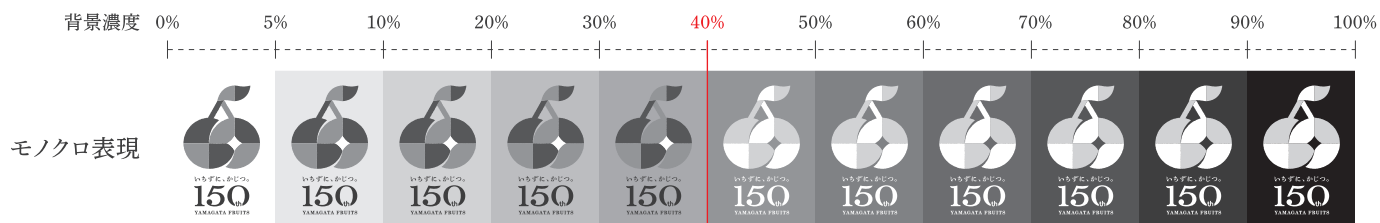

いちずに、かじつ。

150<sup>th</sup>

YAMAGATA FRUITS

モノクロ : K80%

モノクロ : K50%

モノクロ : K90%

モノクロ : K0%

## 背景色との関係（白ヌキ表現）

● 指定色以外の使用はできません。

- 背景上に配置する場合、背景濃度40%を境に、白ヌキで表現することを推奨します。 ※下記参照
- あくまで推奨ですので、視認性を損なわなければ白ヌキ表現でなくとも配置可能です。
- シンボルマークのみや、ロゴタイプのみでの使用でも同様です。

モノクロ : K0%

モノクロ : K30%

※ 原則、ロゴマークに使用されている4色(●●●●)と同色の上に配置することは認めません。

## シンボルマーク+ロゴタイプ

1の基本形を使用し、表示する場所の条件によって、2の横組みを使用することも可能です。

### 1. 基本形

いちずに、かじつ。

150<sup>th</sup>

YAMAGATA FRUITS