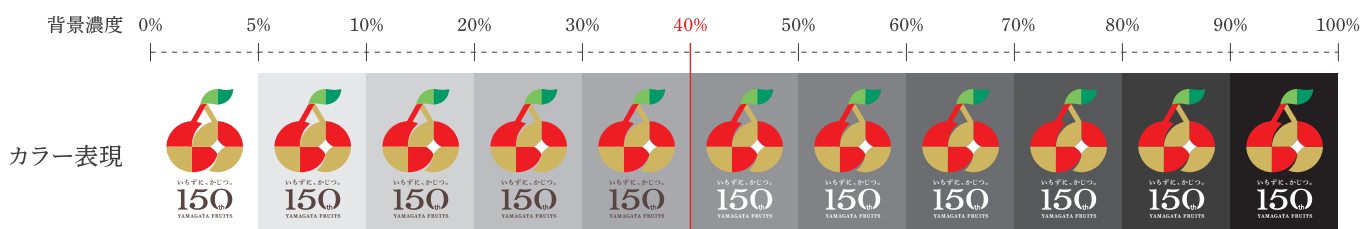

いちずに、かじつ。

150<sup>th</sup>

YAMAGATA FRUITS

モノクロ : K80%

モノクロ : K50%

モノクロ : K90%

モノクロ : K0%

## 背景色との関係（白ヌキ表現）

● 指定色以外の使用はできません。

- 背景上に配置する場合、背景濃度40%を境に、白ヌキで表現することを推奨します。 ※下記参照
- あくまで推奨ですので、視認性を損なわなければ白ヌキ表現でなくとも配置可能です。
- シンボルマークのみや、ロゴタイプのみでの使用でも同様です。

モノクロ : K0%

モノクロ : K30%

※ 原則、ロゴマークに使用されている4色(●●●●)と同色の上に配置することは認めません。

## シンボルマーク+ロゴタイプ

1の基本形を使用し、表示する場所の条件によって、2の横組みを使用することも可能です。

### 1. 基本形

いちずに、かじつ。

150<sup>th</sup>

YAMAGATA FRUITS