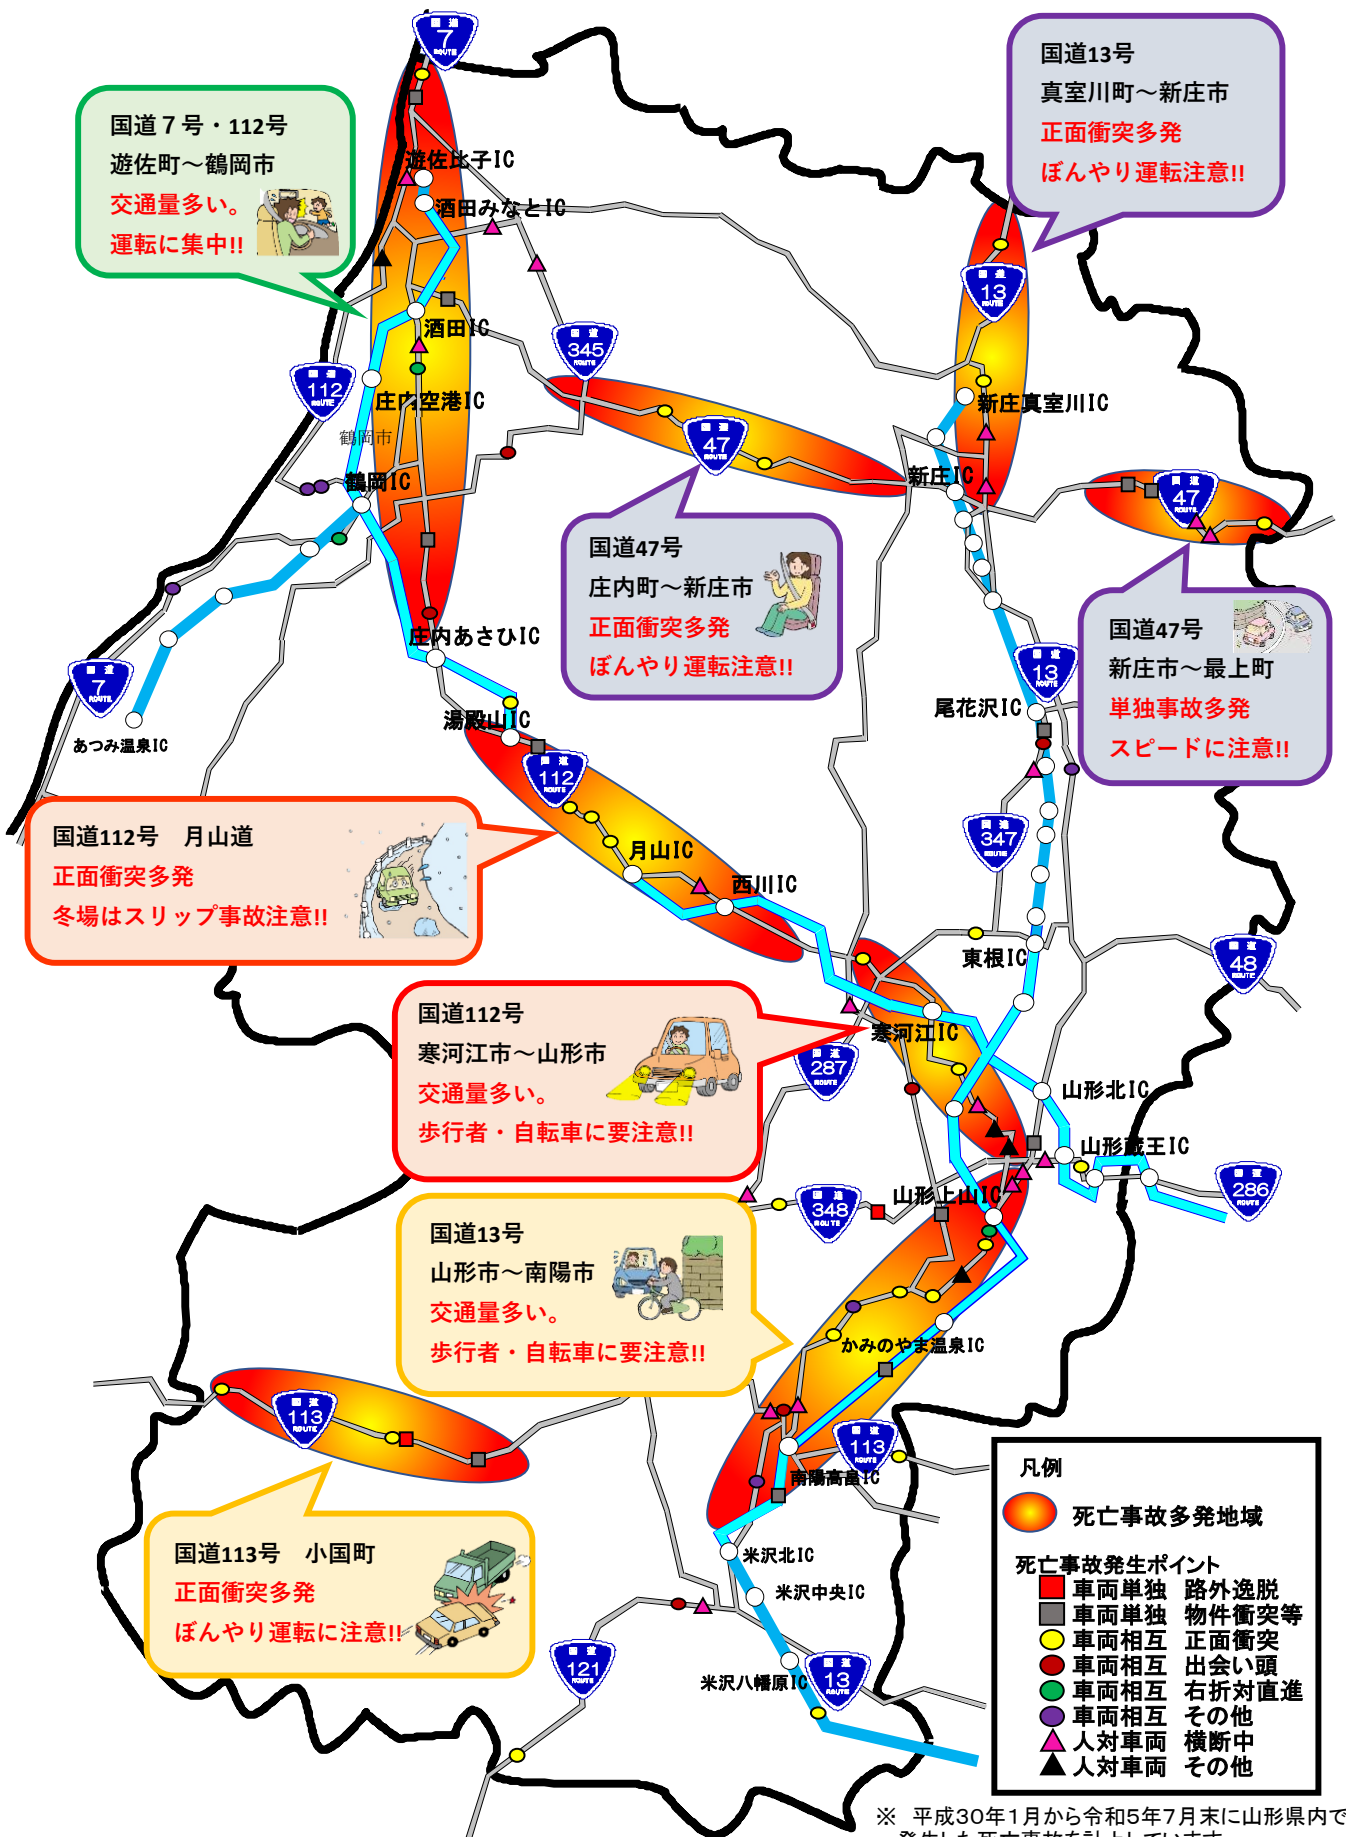

# 山形県内の幹線道路（国道）死亡事故多発マップ

## 前をよく見て運転に集中！ 交通事故を無くそう！

※ 平成30年1月から令和5年7月末に山形県内で発生した死亡事故を計上しています。