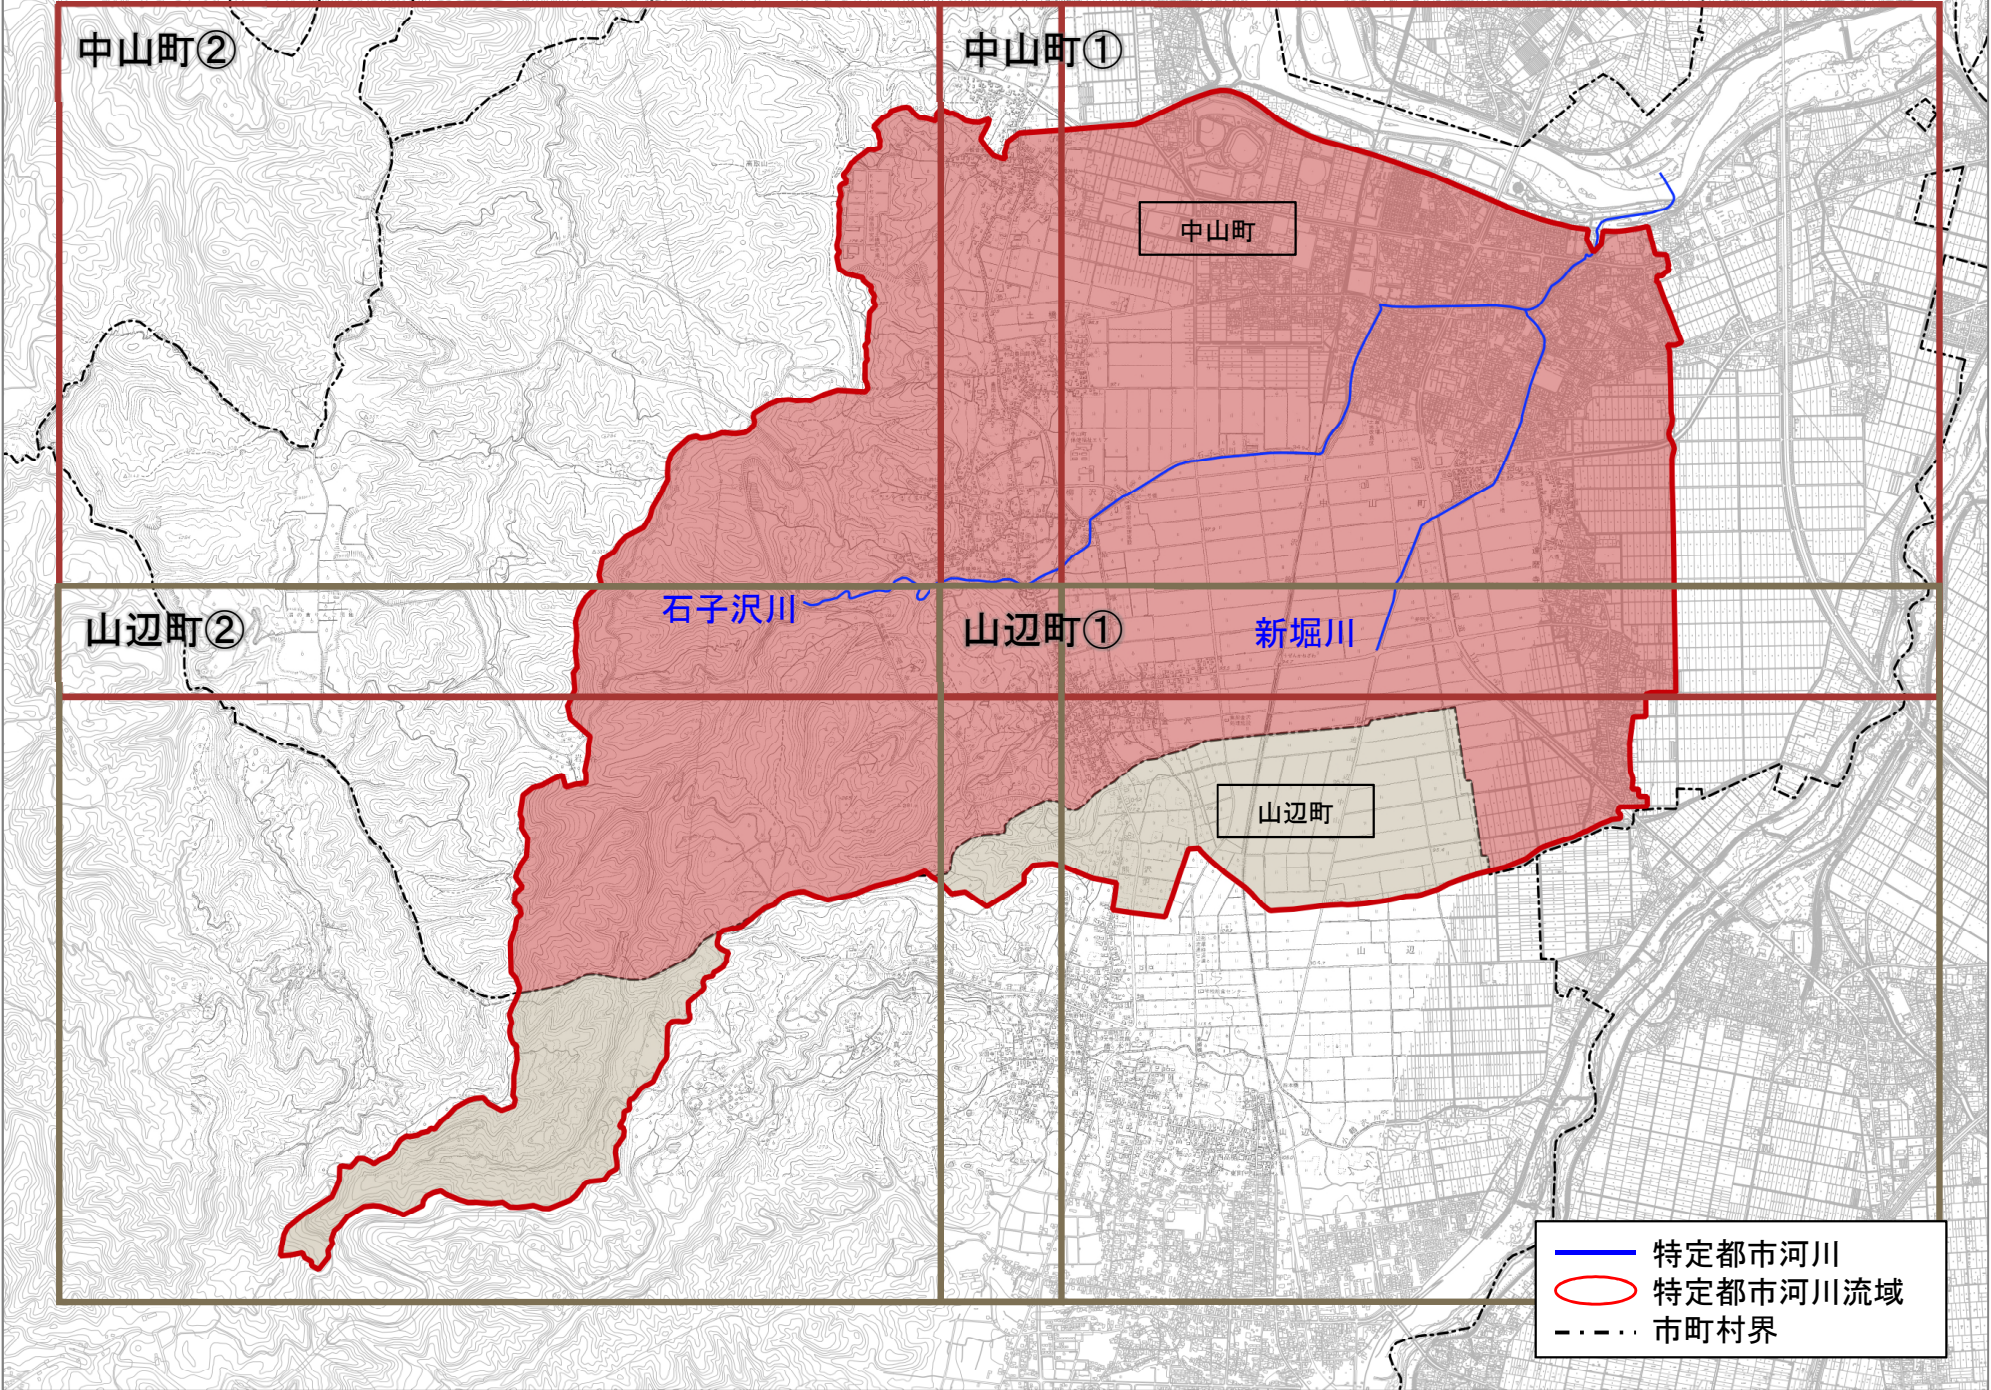

特定都市河川流域 (石子沢川)

- 特定都市河川
- 特定都市河川流域
- - - 市町村界

特定都市河川流域（石子沢川）

特定都市河川流域（石子沢川）中山町①

特定都市河川流域（石子沢川）中山町②

特定都市河川流域（石子沢川）山辺町①

中山町

山辺町

- 特定都市河川
- 特定都市河川流域
- - - 市町村界

特定都市河川流域（石子沢川）山辺町②

中山町

山辺町

- 特定都市河川
- 特定都市河川流域
- - - 市町村界