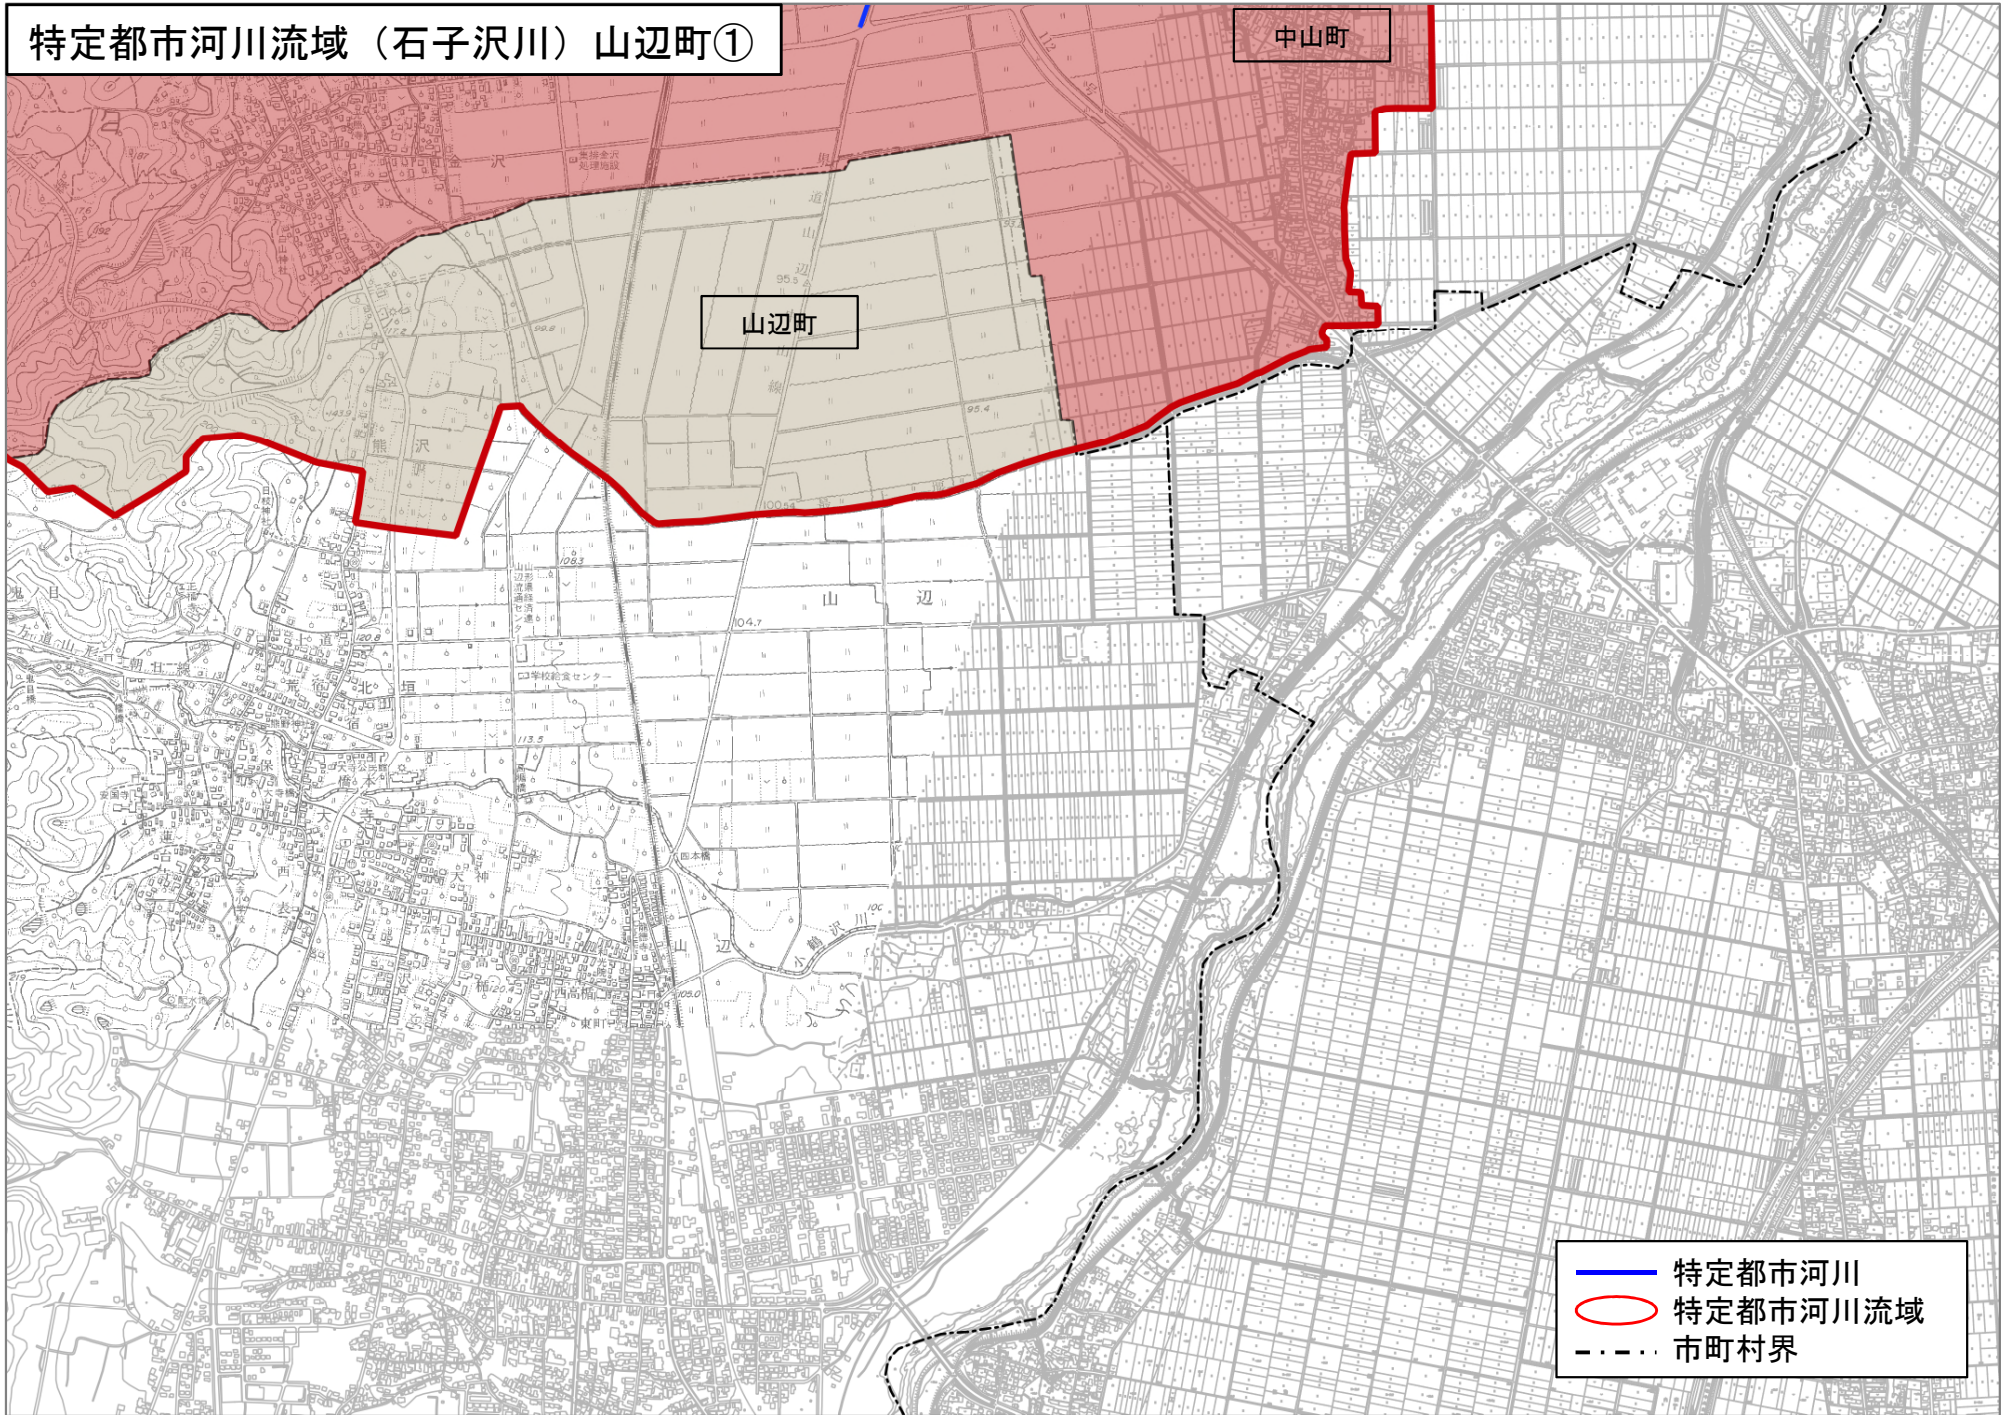

特定都市河川流域 (石子沢川)

- 特定都市河川
- 特定都市河川流域
- - - 市町村界

特定都市河川流域（石子沢川）

特定都市河川流域（石子沢川）中山町①

特定都市河川流域（石子沢川）中山町②

特定都市河川流域（石子沢川）山辺町①

中山町

山辺町

- 特定都市河川
- 特定都市河川流域
- - - 市町村界

特定都市河川流域（石子沢川）山辺町②

中山町

山辺町

- 特定都市河川
- 特定都市河川流域
- - - 市町村界