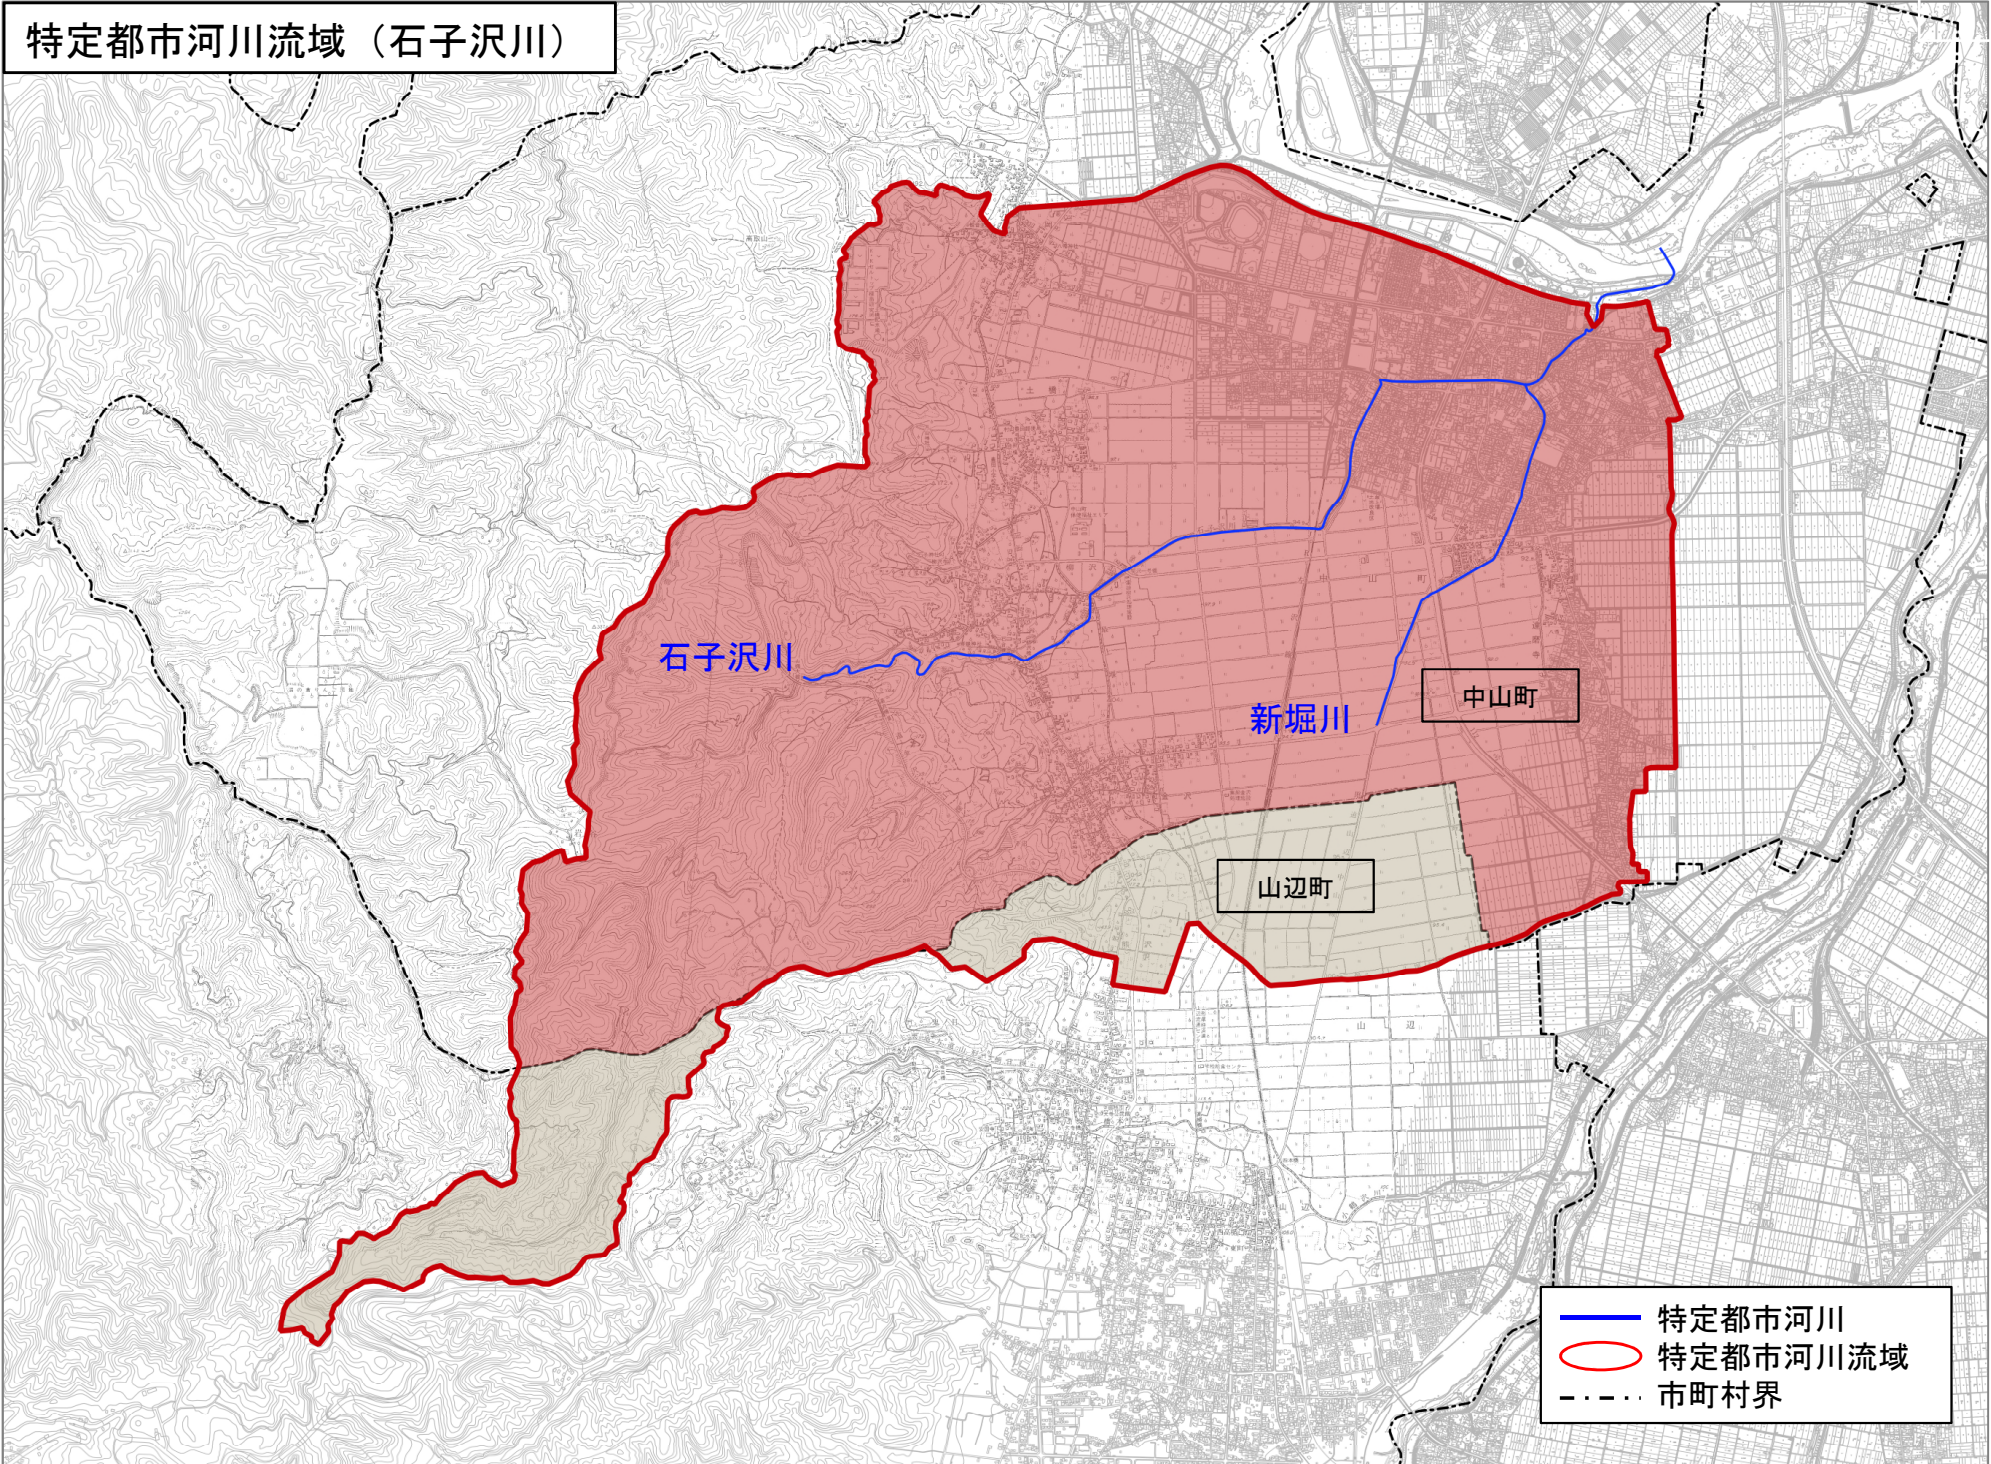

特定都市河川流域 (石子沢川)

- 特定都市河川
- 特定都市河川流域
- - - 市町村界

特定都市河川流域（石子沢川）

特定都市河川流域（石子沢川）中山町①

特定都市河川流域（石子沢川）中山町②

特定都市河川流域（石子沢川）山辺町①

中山町

山辺町

- 特定都市河川
- 特定都市河川流域
- - - 市町村界

特定都市河川流域（石子沢川）山辺町②

中山町

山辺町

- 特定都市河川
- 特定都市河川流域
- - - 市町村界