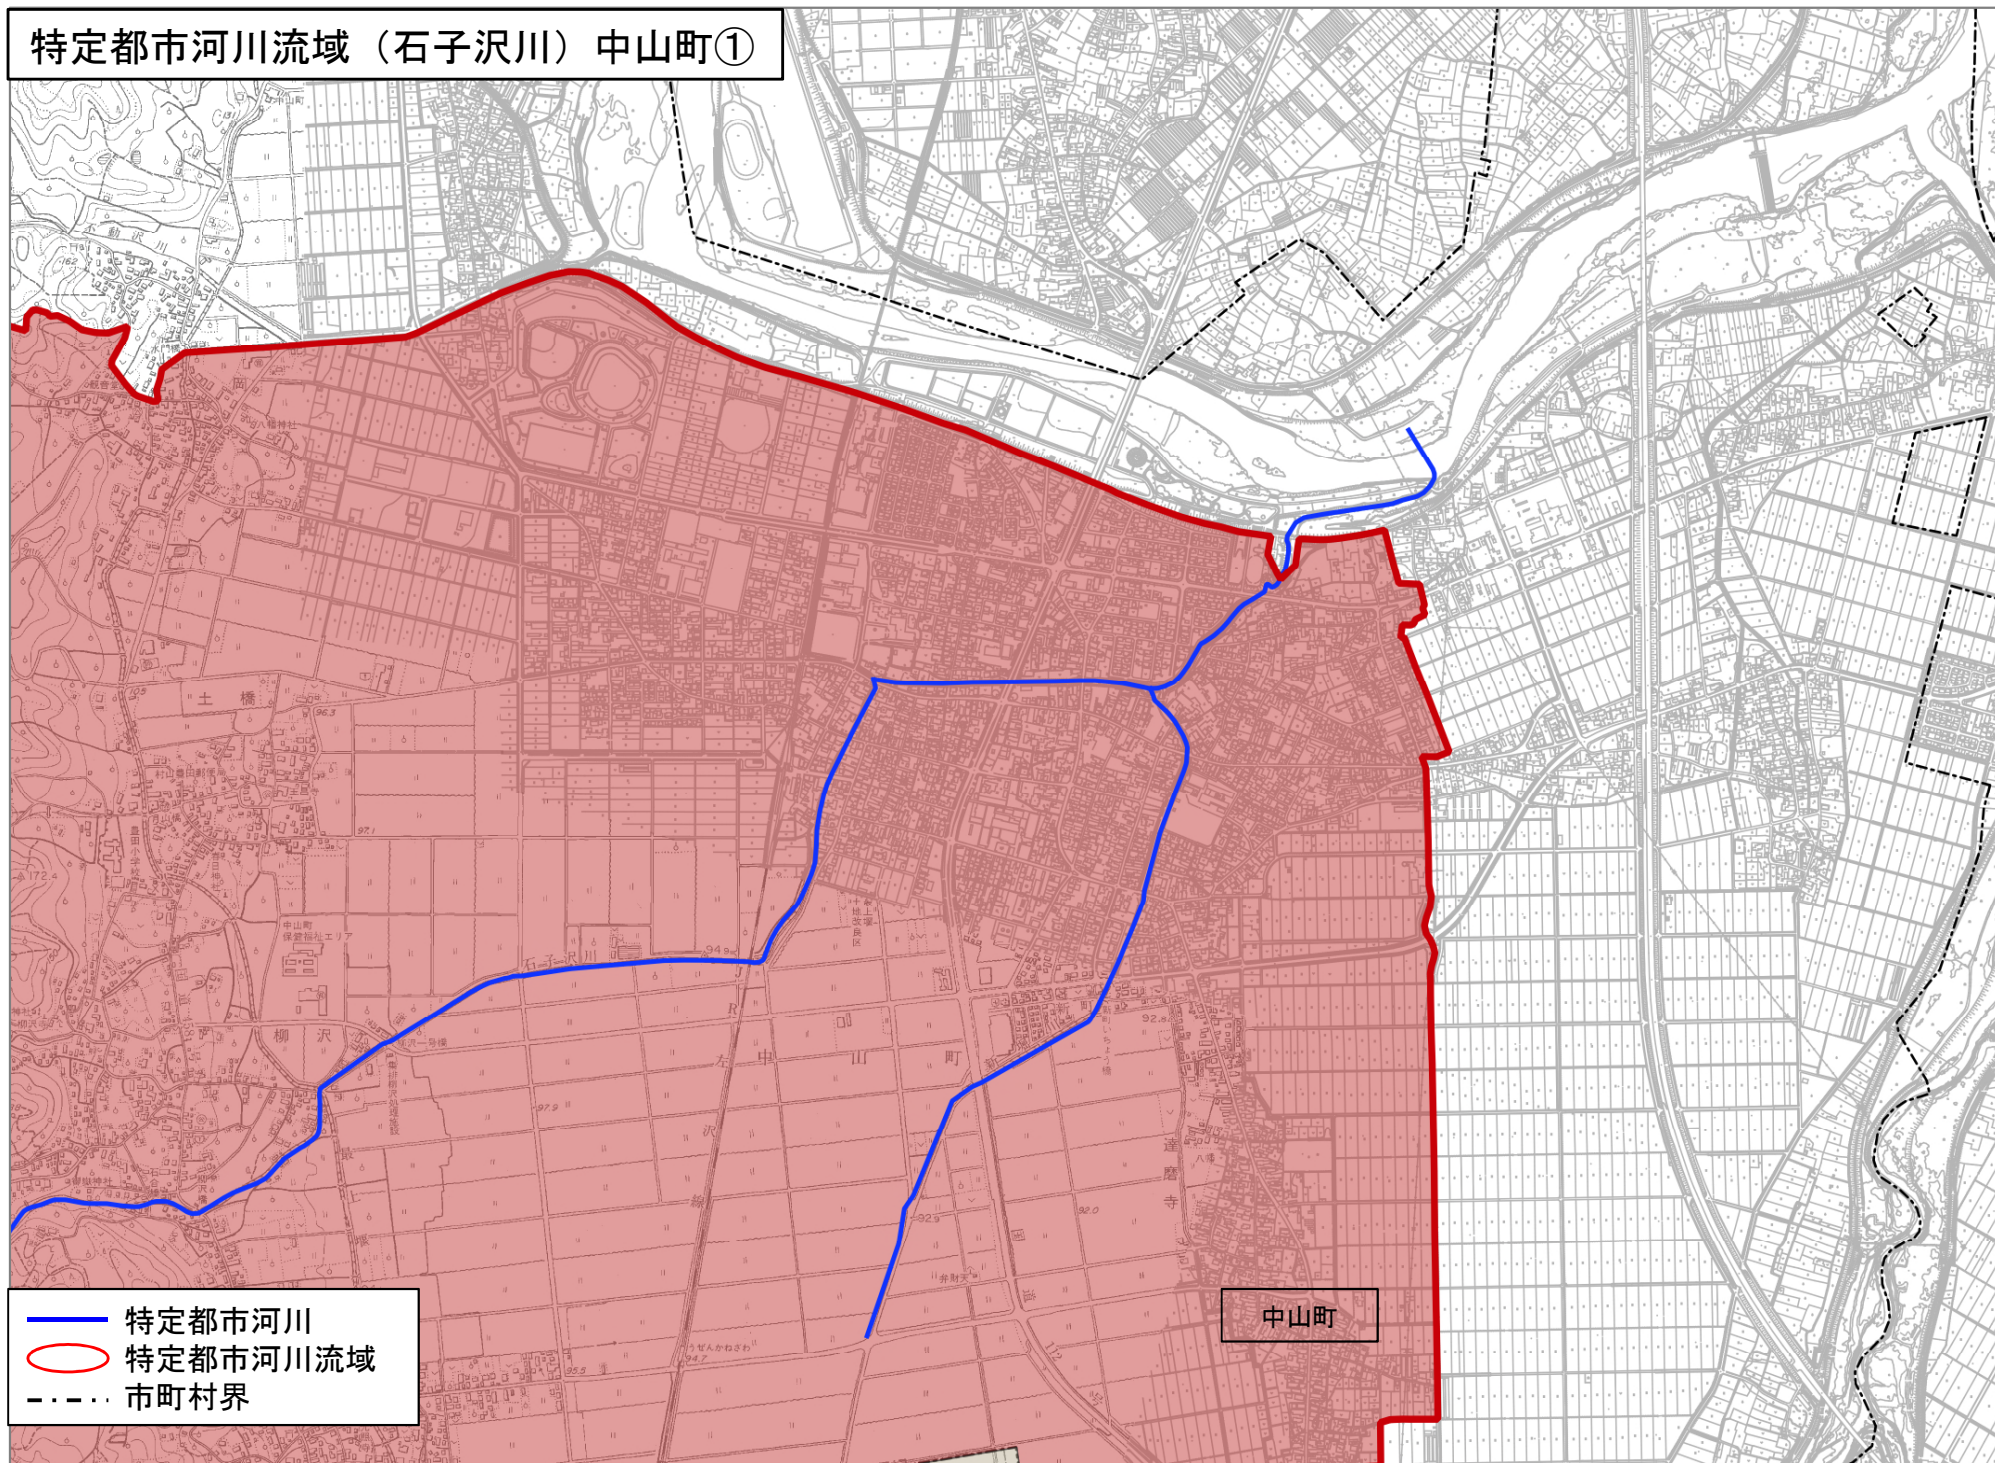

特定都市河川流域 (石子沢川)

- 特定都市河川
- 特定都市河川流域
- - - 市町村界

特定都市河川流域（石子沢川）

特定都市河川流域（石子沢川）中山町①

特定都市河川流域（石子沢川）中山町②

特定都市河川流域（石子沢川）山辺町①

中山町

山辺町

- 特定都市河川
- 特定都市河川流域
- - - 市町村界

特定都市河川流域（石子沢川）山辺町②

中山町

山辺町

- 特定都市河川
- 特定都市河川流域
- - - 市町村界