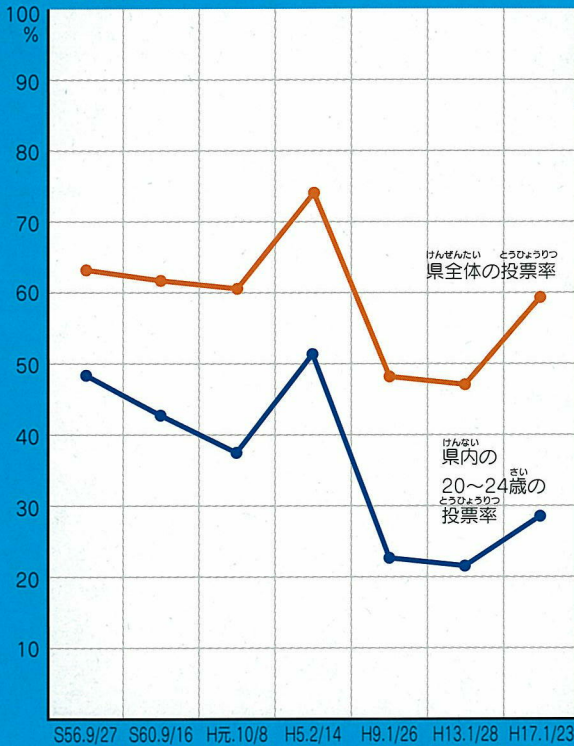

さいきん せんきょ やまがたけん とうひょうりつ じょうほう

最近の選挙の山形県の投票率をしてみよう

【知事選挙】

【衆議院議員選挙】

わか ひと
若い人は
投票に行っ
ているのかな？

選挙のめいすいくんの
「お父さん」

しゅうぎいんぎいんせんきょ
衆議院議員選挙の
投票率はどうなっているかな？
山形県はどうか？

とうひょうりつ とくとうできるひとなかで、投票に行った人の割合を%（パーセント）で表したものだ。

「選挙のめいすいくん」ファミリー

たくさん
アクセスしてね

選挙のめいすいくんの
「お母さん」

●山形県選挙管理委員会ホームページ

<http://www.pref.yamagata.jp/ou/910001/>

これができたら選挙博士 選挙クイズ

問題1. 投票できる時間は？

- ①午前8時30分～午後5時
- ②午前7時～午後8時
- ③日の出～日没
- ④24時間

(こたえ)

問題2. 何歳になったら投票できるの？

- ①社会人になったら
- ②18歳
- ③20歳
- ④結婚したら

(こたえ)

問題3. 同点の候補者がいた場合、どうやって当選者を決めるの？

- ①もう一度選挙をやり直す
- ②年上の人が当選者となる
- ③じゃんけんで決める
- ④くじで決める

(こたえ)

問題1と問題2の答えは内側の本文中にあります。