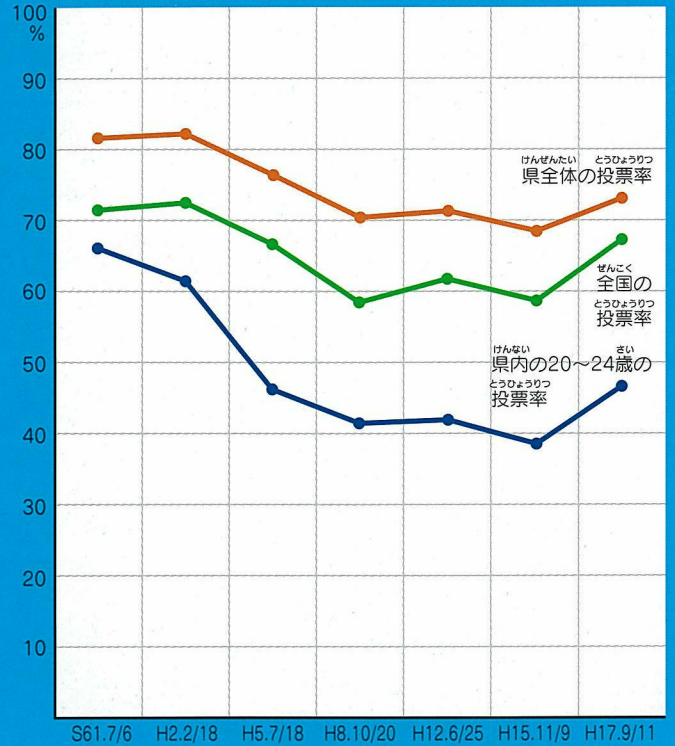

さいきん せんきょ やまがたけん とうひょうりつ じょうほう

最近の選挙の山形県の投票率をしてみよう

【知事選挙】

【衆議院議員選挙】

わか ひと
若い人は
投票に行っ
ているのかな？

選挙のめいすいくんの
「お父さん」

しゅうぎいんぎいんせんきょ
衆議院議員選挙の
投票率はどうなっているかな？
山形県はどうか？

とうひょうりつ とくとうできるひとなかで、投票に行った人の割合を%（パーセント）で表したものだ。

「選挙のめいすいくん」ファミリー

たくさん
アクセスしてね

選挙のめいすいくんの
「お母さん」

●山形県選挙管理委員会ホームページ

<http://www.pref.yamagata.jp/ou/910001/>

これができたら選挙博士 選挙クイズ

問題1. 投票できる時間は？

- ①午前8時30分～午後5時
- ②午前7時～午後8時
- ③日の出～日没
- ④24時間

(こたえ)

問題2. 何歳になったら投票できるの？

- ①社会人になったら
- ②18歳
- ③20歳
- ④結婚したら

(こたえ)

問題3. 同点の候補者がいた場合、どうやって当選者を決めるの？

- ①もう一度選挙をやり直す
- ②年上の人が当選者となる
- ③じゃんけんで決める
- ④くじで決める

(こたえ)

問題1と問題2の答えは内側の本文中にあります。