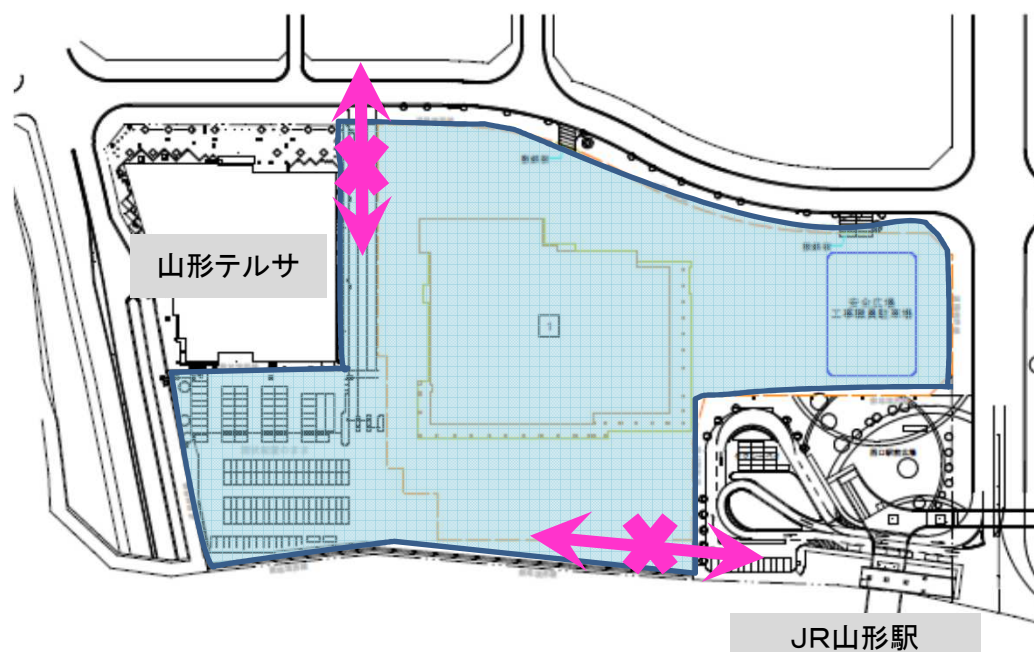

## 【山形県総合文化芸術館建設工事エリア】

山形県総合文化芸術館建設工事エリア

JR山形駅方面と山形テルサ方面の間を通り抜けすることはできません。