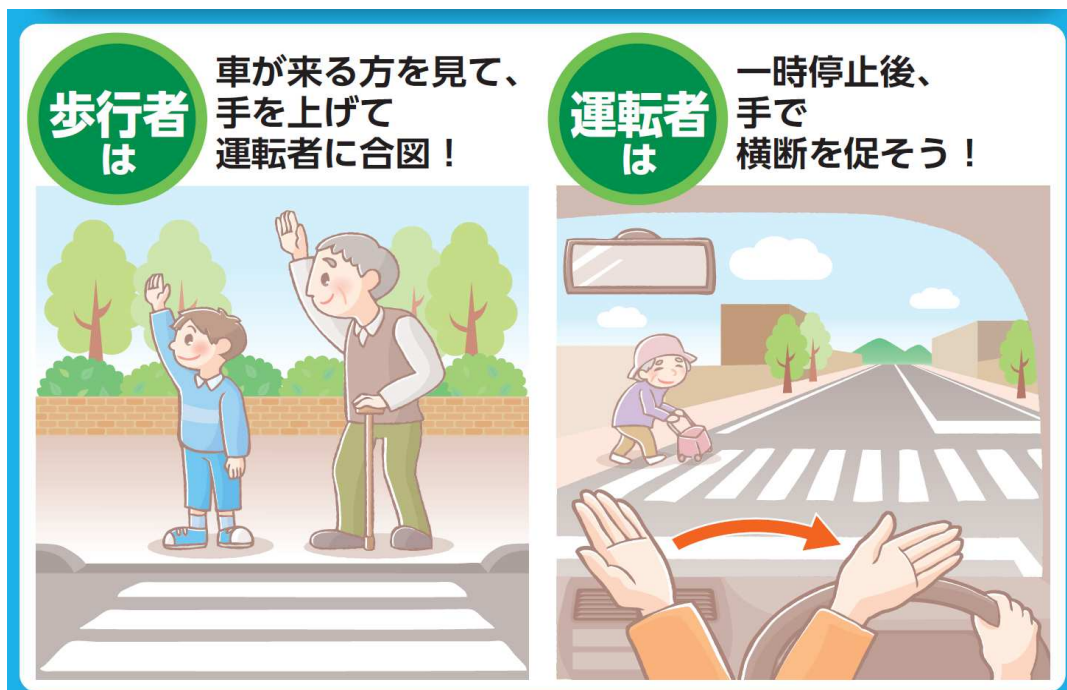

# 平成31年度 交通安全「よく見て 確認 ゆとり行動」県民運動 実施要綱

～ ゆずり合い 笑顔とゆとりの 山形路 ～

## 運動の重点

- 1 運転者の基本ルール遵守徹底
- 2 高齢者と子どもの交通事故防止
- 3 飲酒運転の撲滅
- 4 自転車利用時の交通事故防止

イラスト提供：山形新聞社

山形県警察本部 横断歩行者保護意識浸透活動 「～歩行者に 日本一 やさしい山形県～」

主唱 山形県交通安全対策協議会

## 目 的

県民一人ひとりが、最も基本的な「交通ルールの遵守」を再確認し交通マナーを向上させることによって、交通事故を防止して安全で安心して暮らせる交通社会の実現を目指す。

### 1 運転者の基本ルール遵守徹底

- 横断歩道付近では、横断歩行者がいないか確認し、いれば止まって安全に渡らせてあげましょう
- 一時停止交差点では、しっかり止まって確認しましょう
- 追突事故を起さないため、前車が急停止しても事故を避けられる車間距離を保つようにしましょう
- 後部座席を含めた全員がシートベルト（6歳未満の幼児等はチャイルドシート）を着用していることを確認しましょう