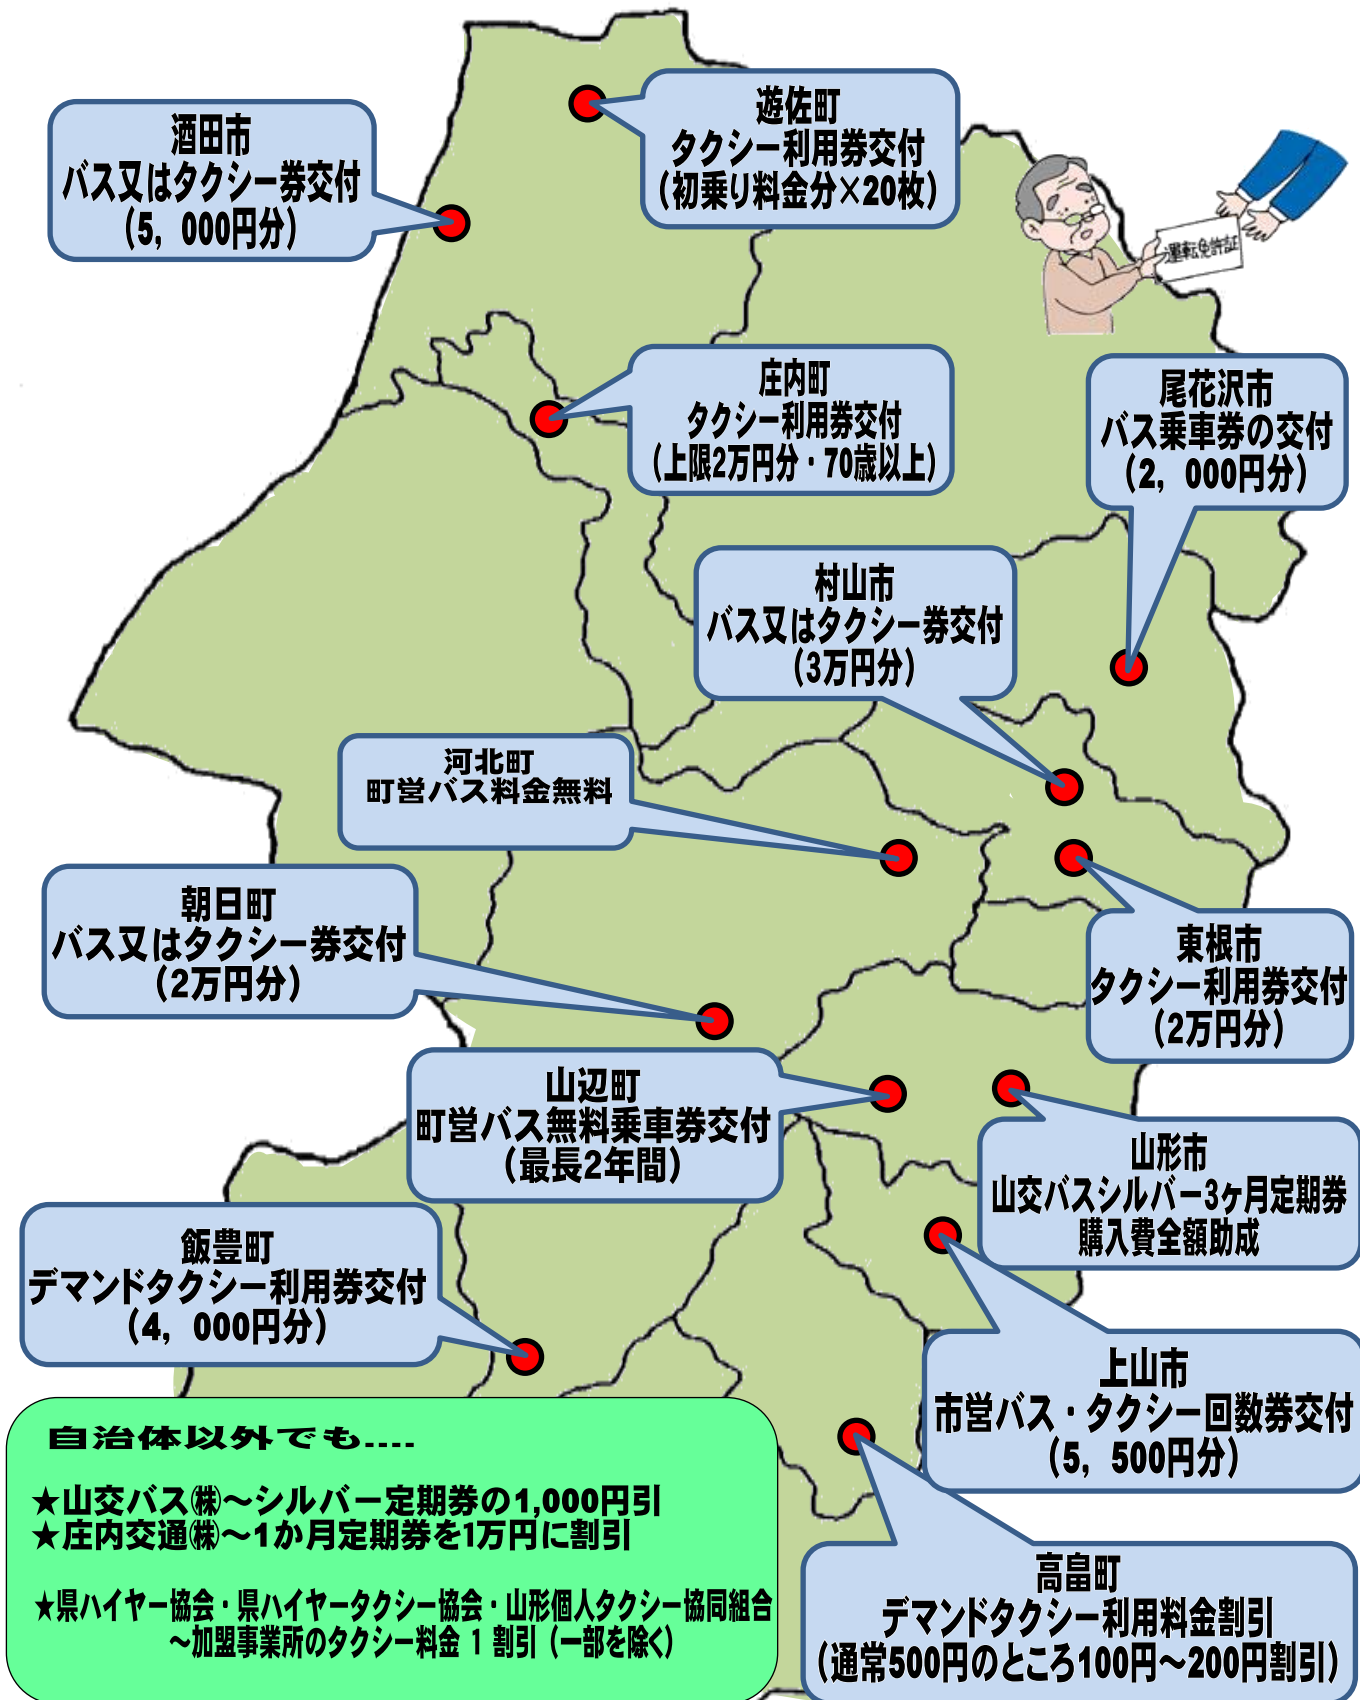

# 運転免許自主返納サポート事業マップ

高齢者の方が運転免許を自主的に返納しても自治体などで交通機関運賃補助などの支援を受けることができます。

上記支援事業は平成28年1月25日現在のものです。  
詳しくはお住まいの自治体・事業所にお問い合わせ下さい。