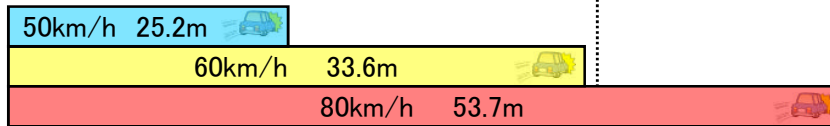

夜間の交通事故防止！

見られているつもりでも、車からは見えません！

車が急ブレーキをかけて停止するまで

夜光反射材(用品)を付けましょう！

いろいろな種類の夜光反射材があるんだよ！

反射材は、次のところで販売しているよ！

山形県警察

夜光反射材取扱店一覧表