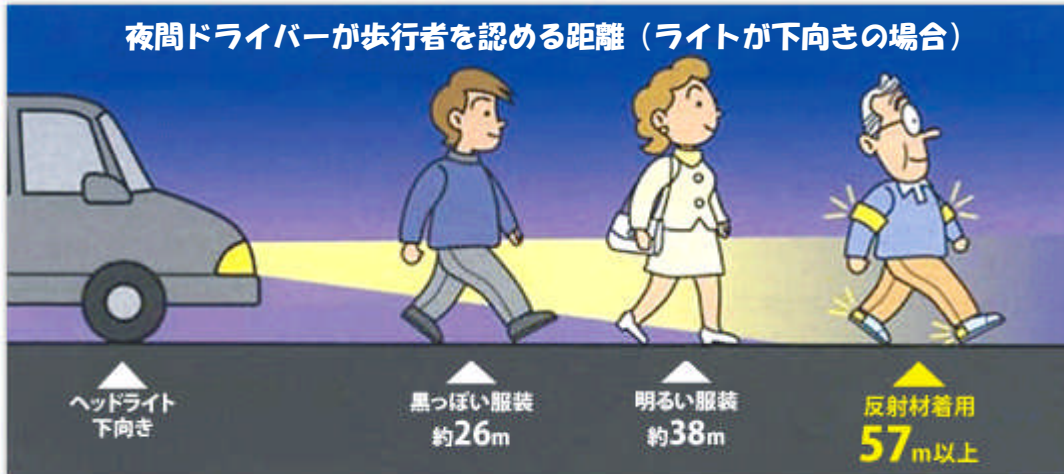

夜間の交通事故防止！

見られているつもりでも、車からは見えません！

車が急ブレーキをかけて停止するまで

夜光反射材(用品)を付けましょう！

いろいろな種類の夜光反射材があるんだよ！

反射材は、次のところで販売しているよ！

山形県警察

夜光反射材取扱店一覧表