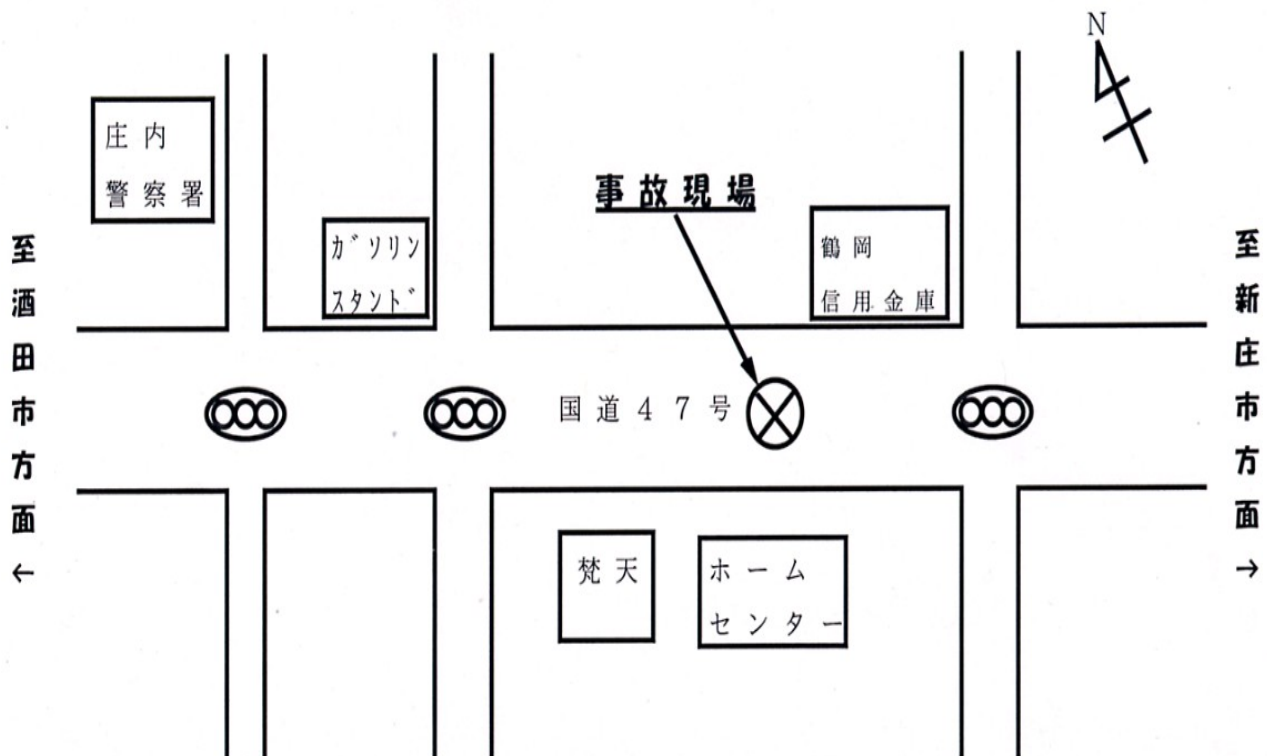

～庄内町死亡ひき逃げ事件～

【発生日時】

平成17年11月3日（木） 午後6時40分ころ

【発生場所】

庄内町余目字上朝丸地内 国道47号

【事故の状況】

道路を横断中の女性（当時74歳）が車にはねられ死亡しました。
ひき逃げした車は現在も逃走中です。

【連絡先】

庄内警察署

0234-45-0110