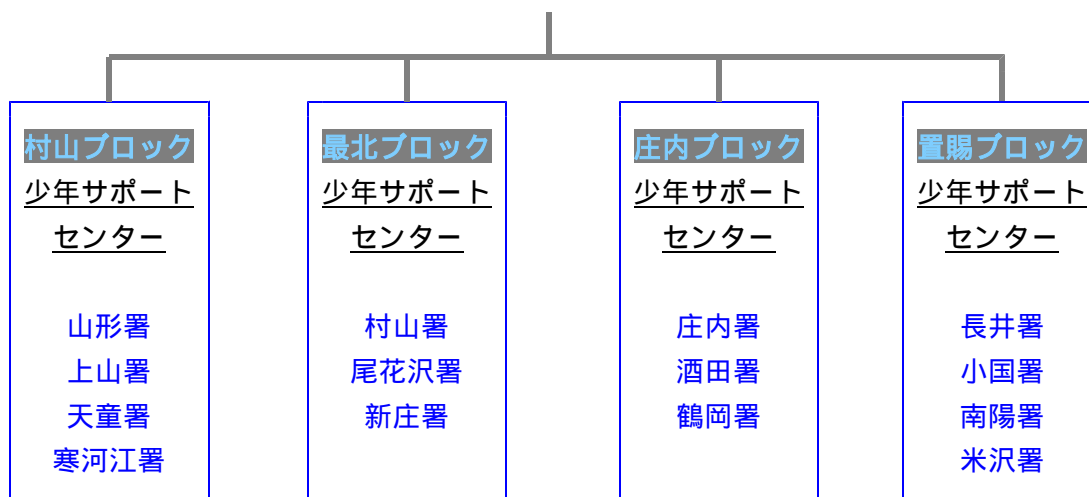

ブロック少年サポートセンターを開設

警察職員とボランティアが連携して街頭補導や非行防止キャンペーンを集中的に実施するブロック少年サポートセンターを開設しています。

少年や保護者が相談に訪れやすく、ボランティアが集まりやすい、警察施設以外に各ブロック（村山、最北、置賜、庄内）で年合計24回、「少年サポートセンター」を開設し、街頭補導や、少年の立ち直りのための活動、少年の保護活動、居場所づくり活動、少年相談の受理などを行っています。

少年サポートセンター

県警本部少年課