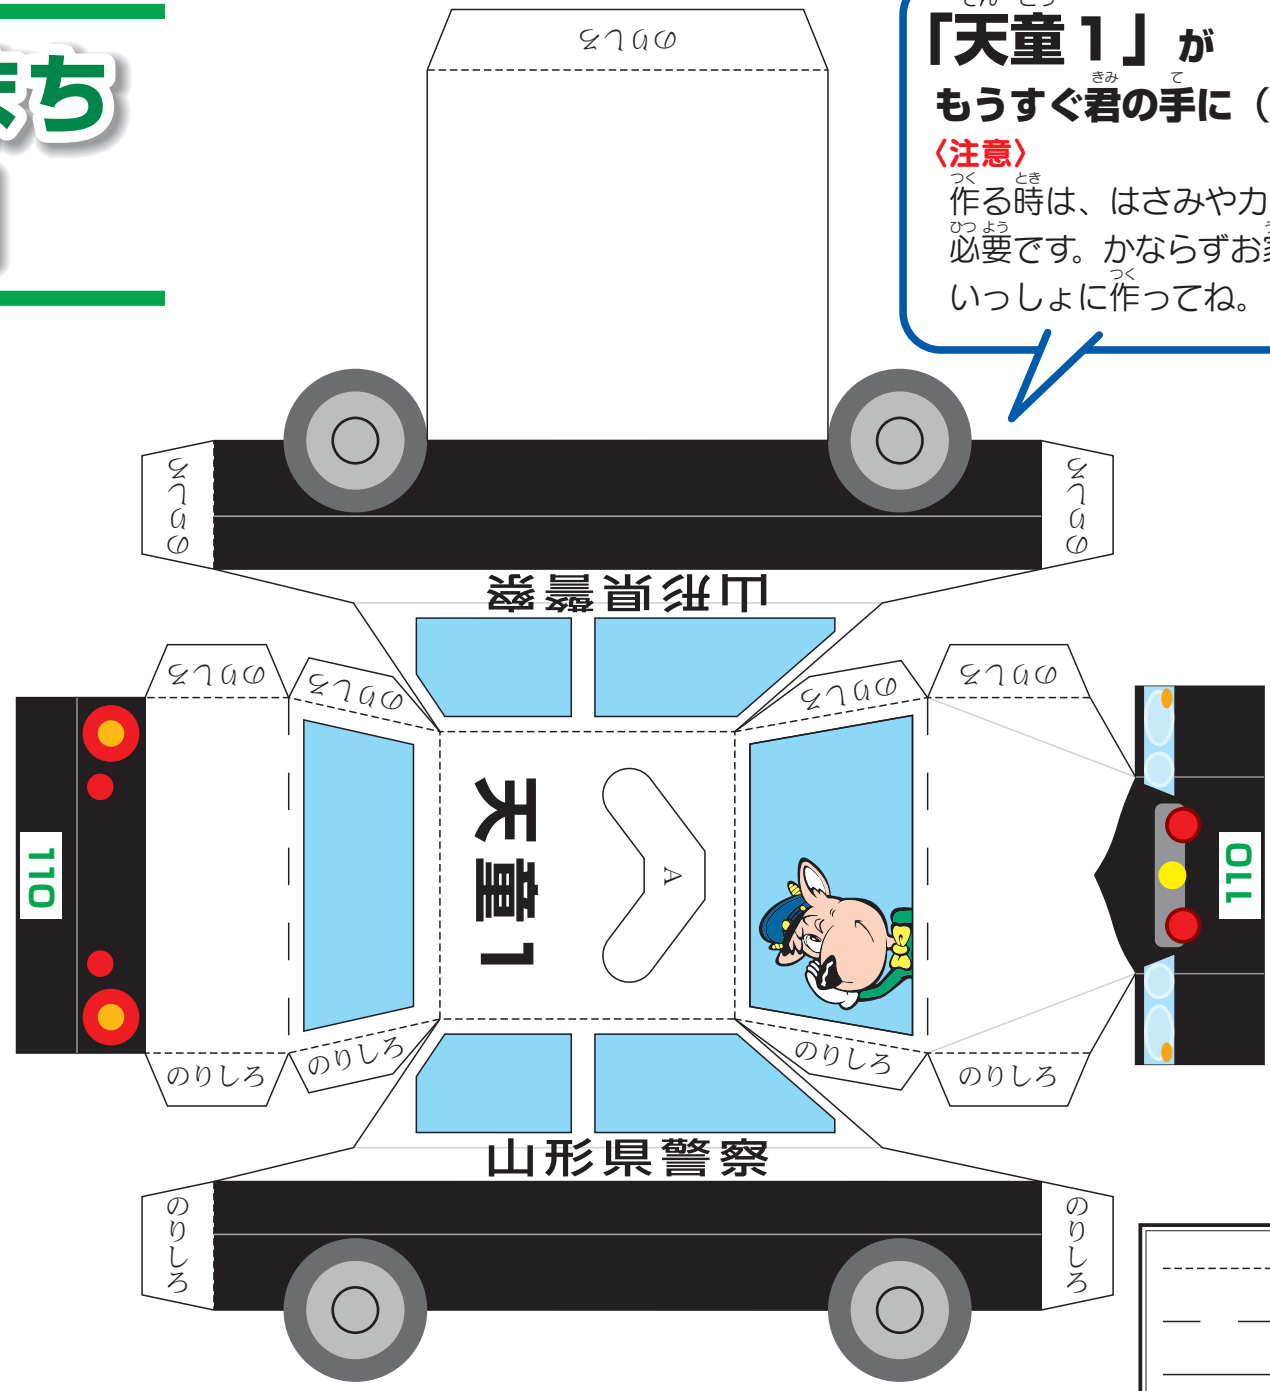

安全・安心のまち 「天童市」

てん どう
「天童1」が
もうすぐ君の手に (*^□^*)
〈注意〉
作る時は、はさみやカッターが
必要です。かならずお家の人と
いっしょに作ってね。

- 一、知らない人にはついていきません
- 二、とびだしはぜったいにしません
- 三、お家の人や先生とのやんぐを守ります
- 四、いつも元気にあいさつをします

つのおやんぐ

天童警察署
TEL 023-651-0110

- - - - - やま お
 山 折 り
 た に お
 谷 折 り
 き せん
 切りとり線