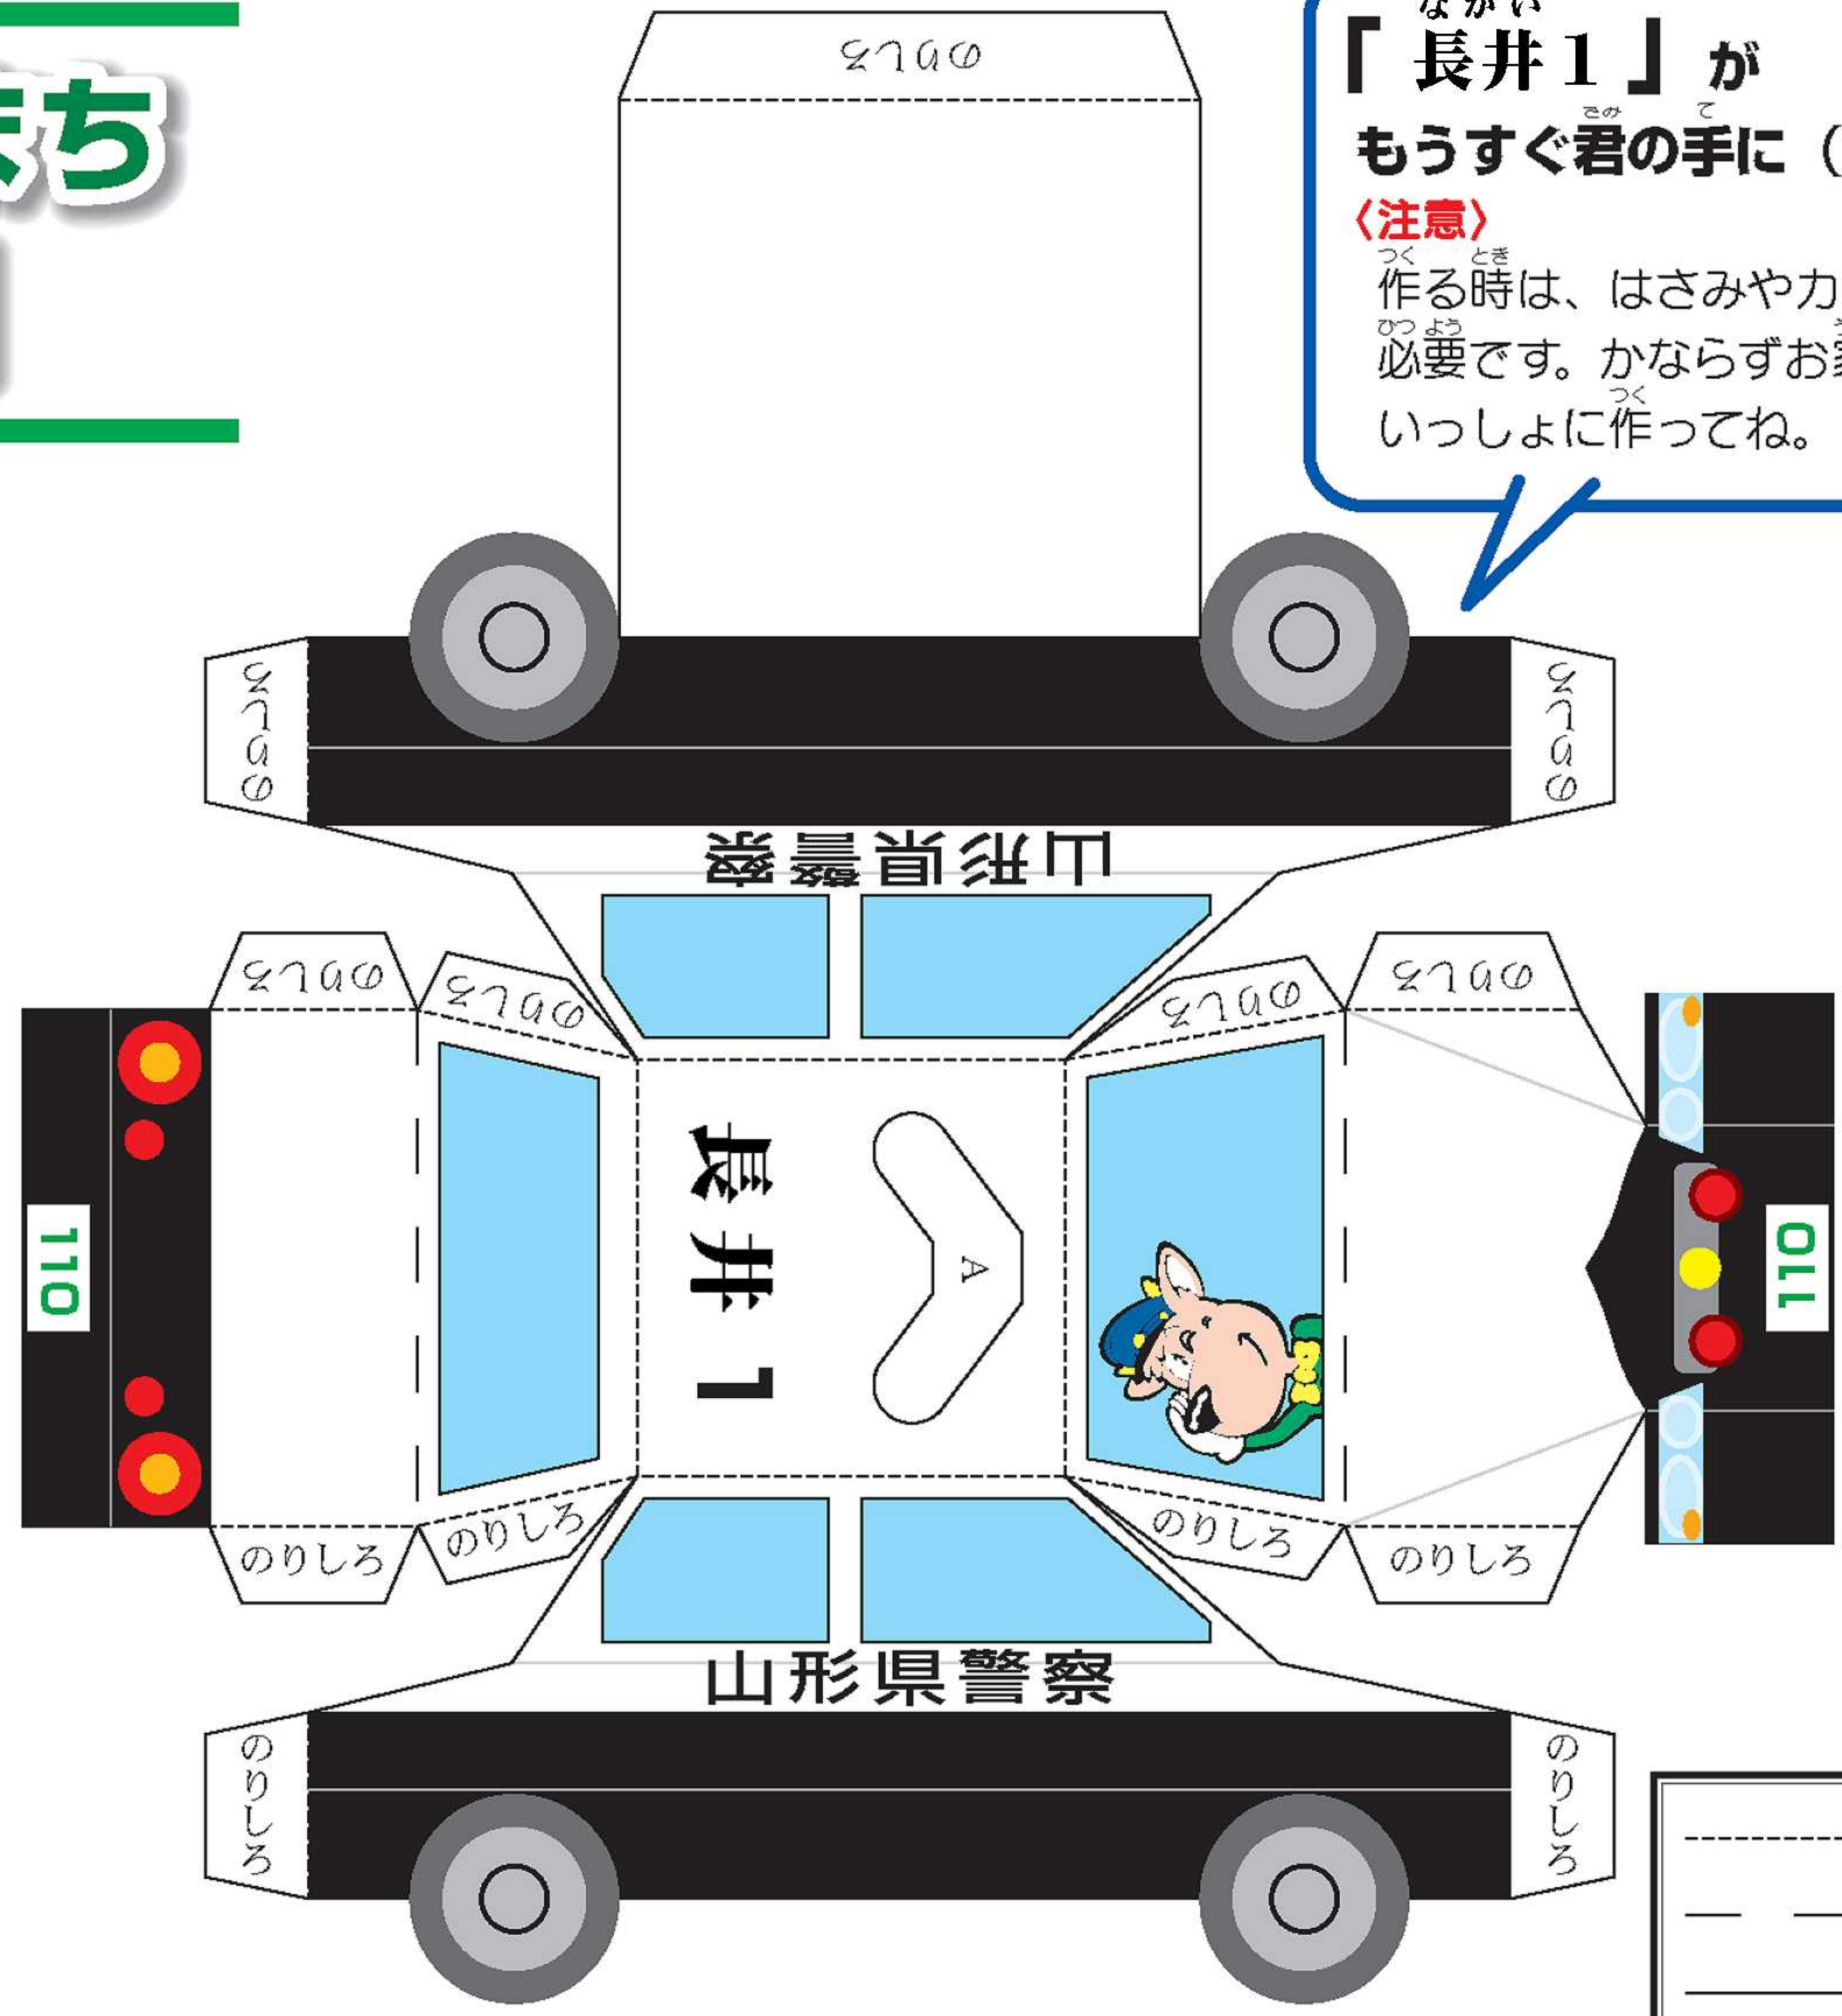

# 安全・安心のまち 「ながい」

ながい  
「長井1」が  
もうすぐ君の手に (\*^□^\*)  
〈注意〉  
作る時は、はさみやカッターが  
必要です。かならずお家の人と  
いっしょに作ってね。

- 一、知らない人にはついでいきません
- 二、とびだしはぜったいにしません
- 三、お家の人や先生とのやくそくを守ります
- 四、いつも元気にあいわしをします

**長井警察署**  
TEL0238-84-0110

やま お  
 ----- 山折り  
 たに お  
 - - - 谷折り  
 き せん  
 \_\_\_\_\_ 切りとり線