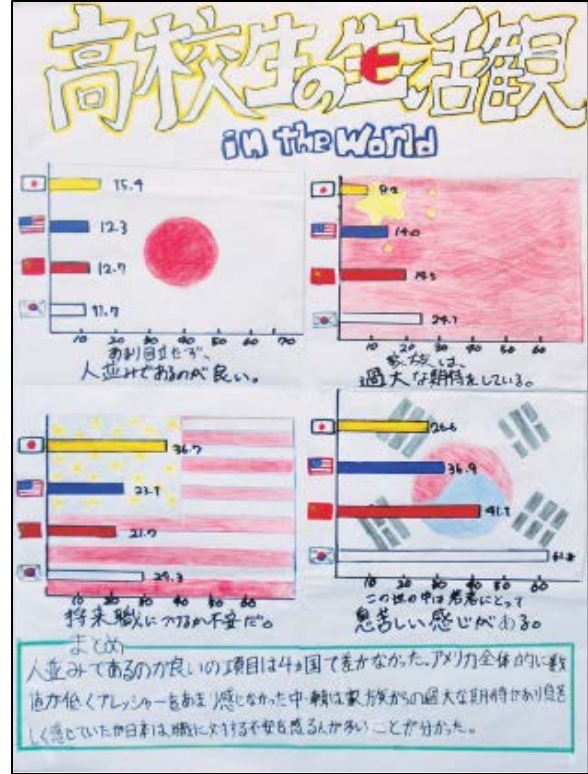

入選

山形県立楯岡高等学校 1年
加藤 麻佑 さん 阿部 美憲 さん
安達 百香 さん 奥山 愛理 さん