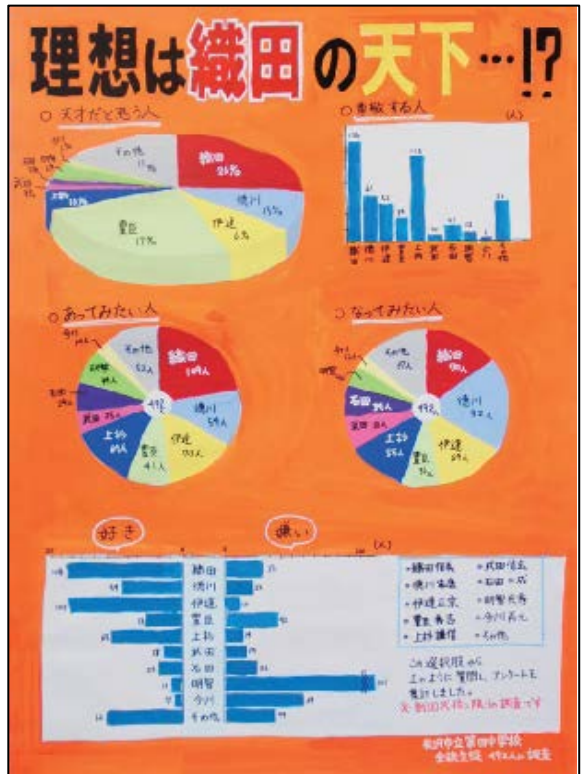

入選

米沢市立第四中学校 3年
島倉 ひかる さん 柳田 華恋 さん