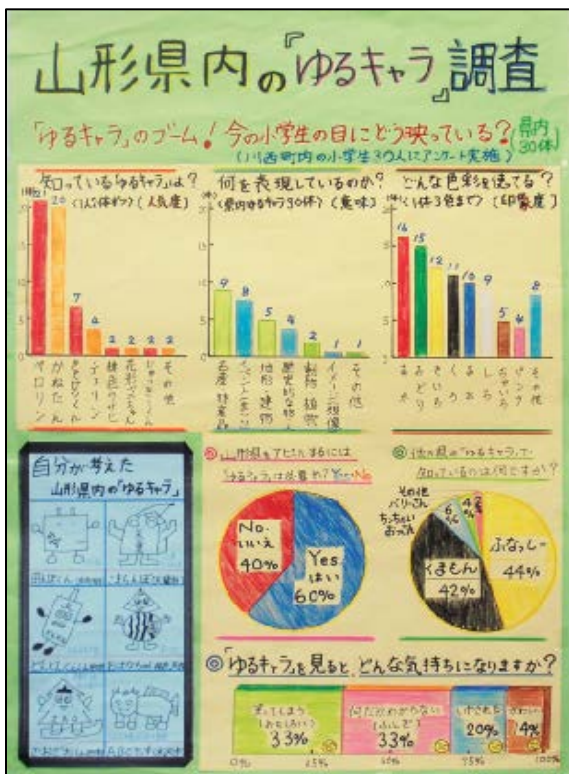

入選

川西町立大塚小学校 4年  
齊藤 唯斗 さん 平 虎士朗 さん  
チンジュンリン さん 原田 樹哉 さん

**入選**

米沢市立窪田小学校 6年  
小笠原 唯 さん 鴨 こまち さん  
高根 しなの さん 高橋 春斗 さん

**入選**

米沢市立窪田小学校 6年  
内藤 李々佳 さん 鈴木 雅 さん  
大友 茉奈美 さん 大沼 柚葉 さん  
志田 亜美花 さん

**入選**

川西町立吉島小学校 5年  
角田 真紘 さん