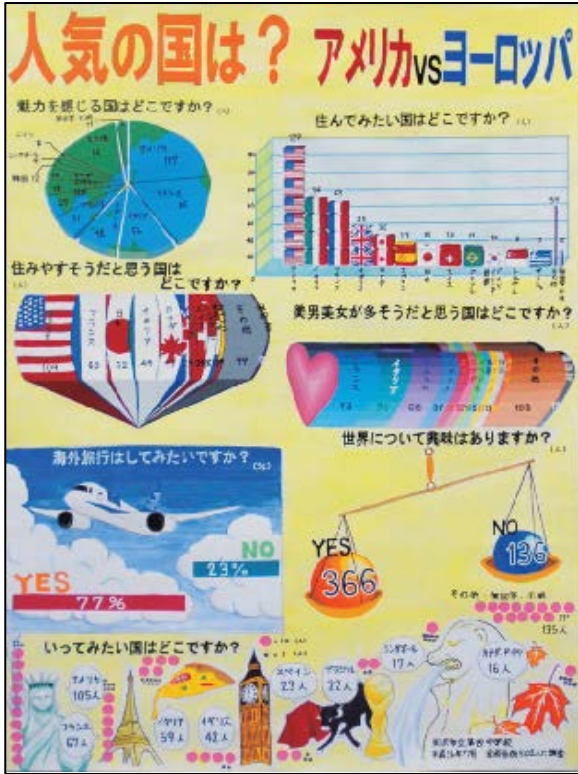

入選

米沢市立第四中学校 3年
加藤 亜未 さん 成田 里南 さん
佐藤 彩香 さん

入選

山形県立南陽高等学校 3年
渡部 優太 さん