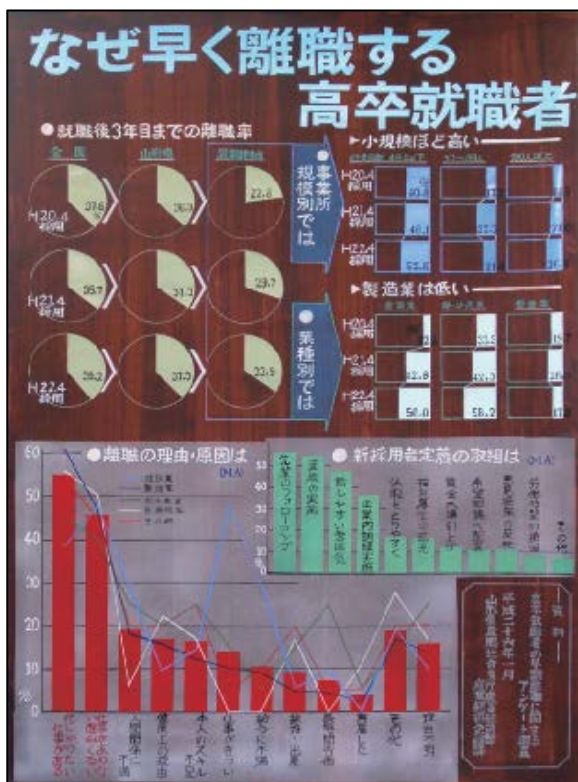

## 山形県教育長賞

米沢市立窪田小学校 6年  
小住 優成 さん 佐藤 史菜 さん  
佐藤 光里 さん 林邊 陽菜 さん  
長谷部 綾果 さん

**山形県統計協会長賞**

飯豊町立手ノ子小学校 3年  
五島 美郁 さん

**山形県統計協会長賞**

米沢市立窪田小学校 6年  
安部 央人 さん 伊藤 愛可 さん  
田中 海飛 さん 泉妻 伯 さん

**山形県統計協会長賞**

長井市  
吉野 健太郎 さん