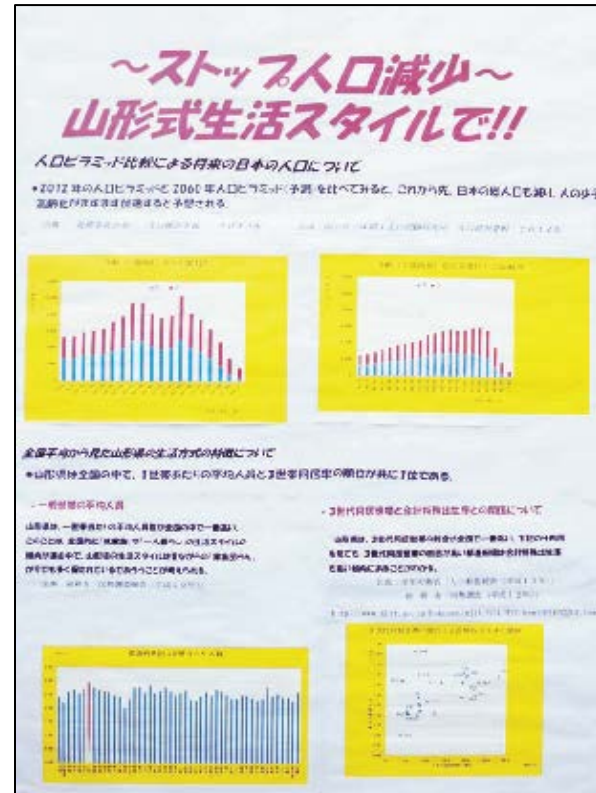

審査員特別賞

山形市立第二中学校 1年
吉原 千尋 さん