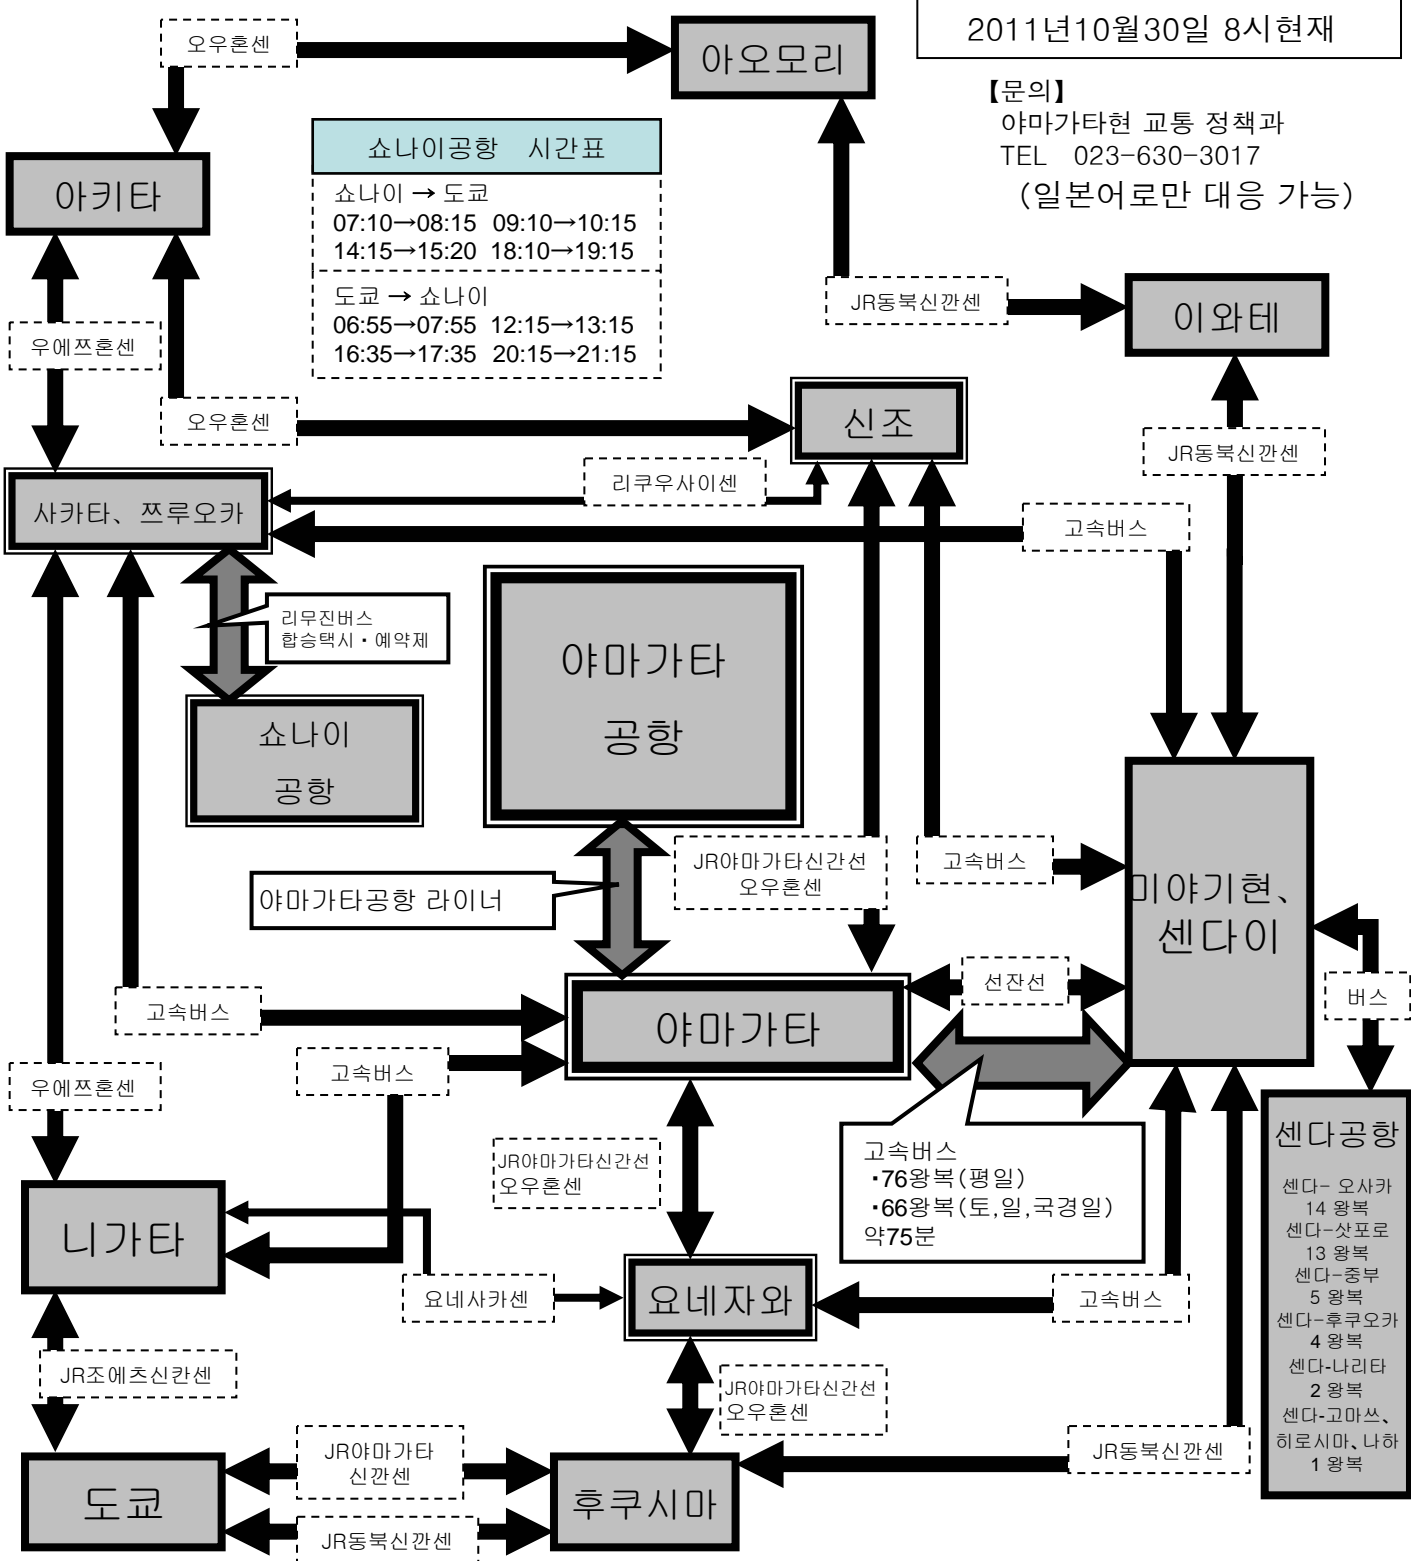

센다이, 도쿄, 오사카, 니가타 방면-야마가타 구간 대중교통 이동 수단

2011년10월30일 8시현재

【문의】
야마가타현 교통 정책과
TEL 023-630-3017
(일본어만 대응 가능)

쇼나이공항 시간표

쇼나이 → 도쿄	07:10→08:15	09:10→10:15	14:15→15:20	18:10→19:15
도쿄 → 쇼나이	06:55→07:55	12:15→13:15	16:35→17:35	20:15→21:15

센다공항

센다-오사카	14 왕복
센다-삿포로	13 왕복
센다-중부	5 왕복
센다-후쿠오카	4 왕복
센다-나리타	2 왕복
센다-고마쓰, 히로시마, 나하	1 왕복

이 그 외에도 운행하고 있는 노선이 있습니다.
운항노선 운항편의 상황은 수시로 변경될 가능성이 있습니다.

야마가타공항 시간표

야마가타 → 도쿄	12:40→13:45 (JAL1254)	도쿄 → 야마가타	14:20→15:25 (JAL1259)	야마가타 → 오사카	09:10→10:35 (JAL2234)	오사카 → 야마가타	07:15→08:30 (JAL2233)
				15:50→17:15 (JAL2236)	10:55→12:10 (JAL2235)		
				17:45→19:10 (JAL2238)	16:00→17:15 (JAL2237)		