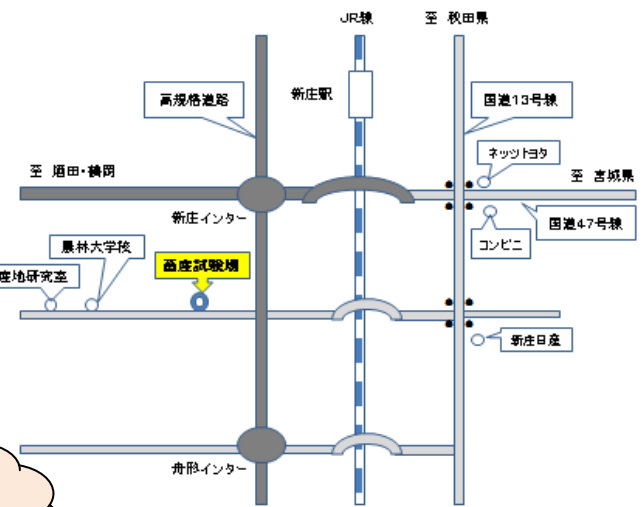

見て

触れて

食べて

畜産試験場★参観デー

平成29年 **9月2日(土)** 10時～15時

山形県農業総合研究センター畜産試験場

新庄市大字鳥越字一本松1076番地 (TEL: 0233-23-8811)

子供たちも大はしゃぎ！！

- 最新の研究成果の紹介・展示コーナー
- 家畜ふれあいコーナー(にわとり・ひよこ)
- 試食コーナー(やまがた地鶏など)
- 牧草ロールお絵かきコーナー
- 大型トラクター展示コーナー ほか

盛りだくさんでお待ちしております！！

試食コーナーは、数に限りがありますので、お早めにおこし下さい。