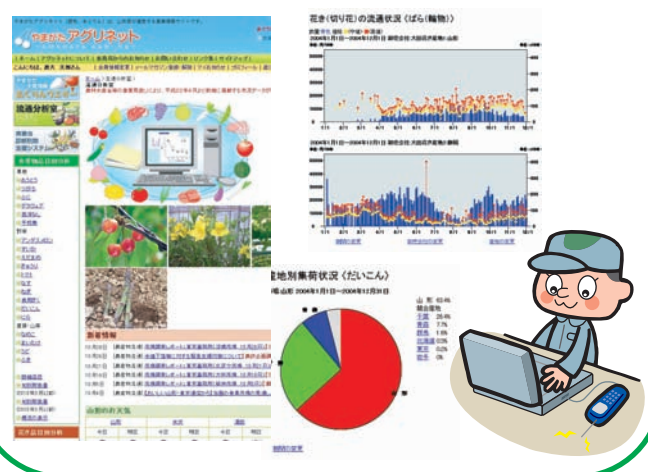

## 象情報 (あぐりんウェザー)

使いやすさにこだわって作り上げた気象情報提供システムです。天気予報・アメダス・農作業情報など、農業に関する気象情報はこれ一つでOK。

## 況情報 (流通分析室)

従来より飛躍的に操作性を向上させました。県産品目の動向把握だけでなく、他県産品目との比較がグラフで分かりやすく行えるようになりました。