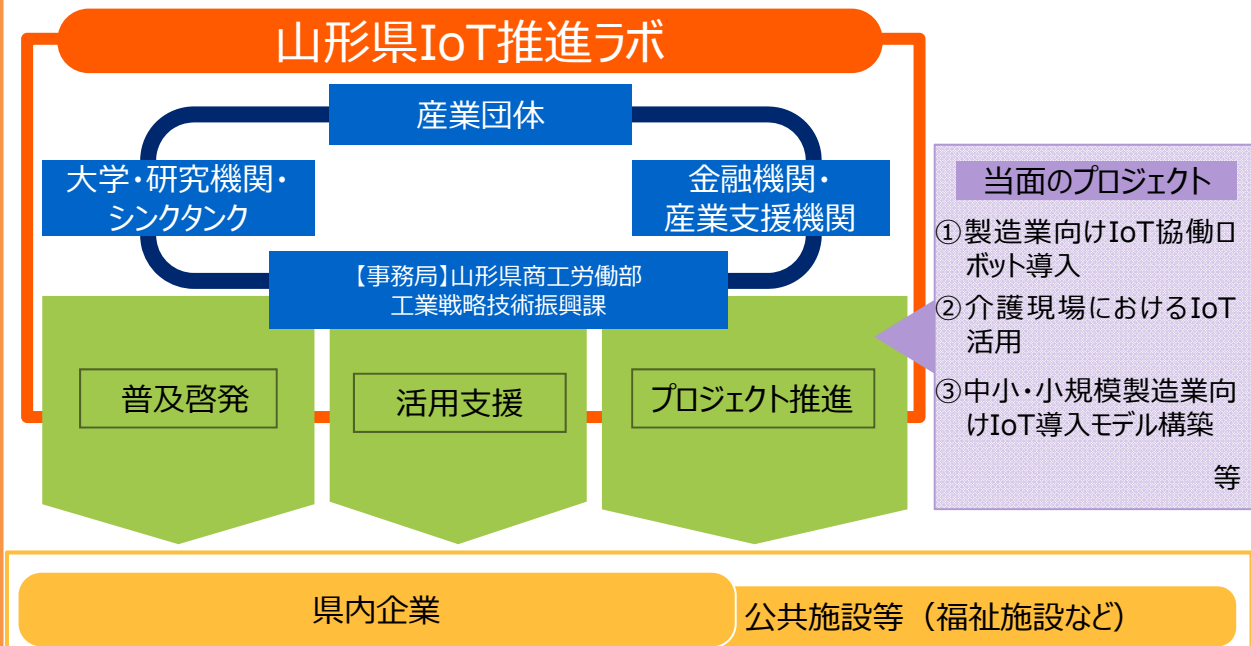

## 山形県 I o T 推進ラボ（全体概要）

県内企業におけるIoTの導入・活用を促進することにより、①生産性の向上、②労働力不足の解消、③IoT関連ビジネスの創出を図り、本県産業の付加価値を向上させていくため、産学官金が連携した推進体制「山形県IoT推進ラボ」を平成29年8月に設立

主な取組み： i IoTの普及啓発 ii IoTの活用支援 iii IoT関連ビジネスの創出に向けたプロジェクト推進

### 実施イメージ

### 構成機関（18）