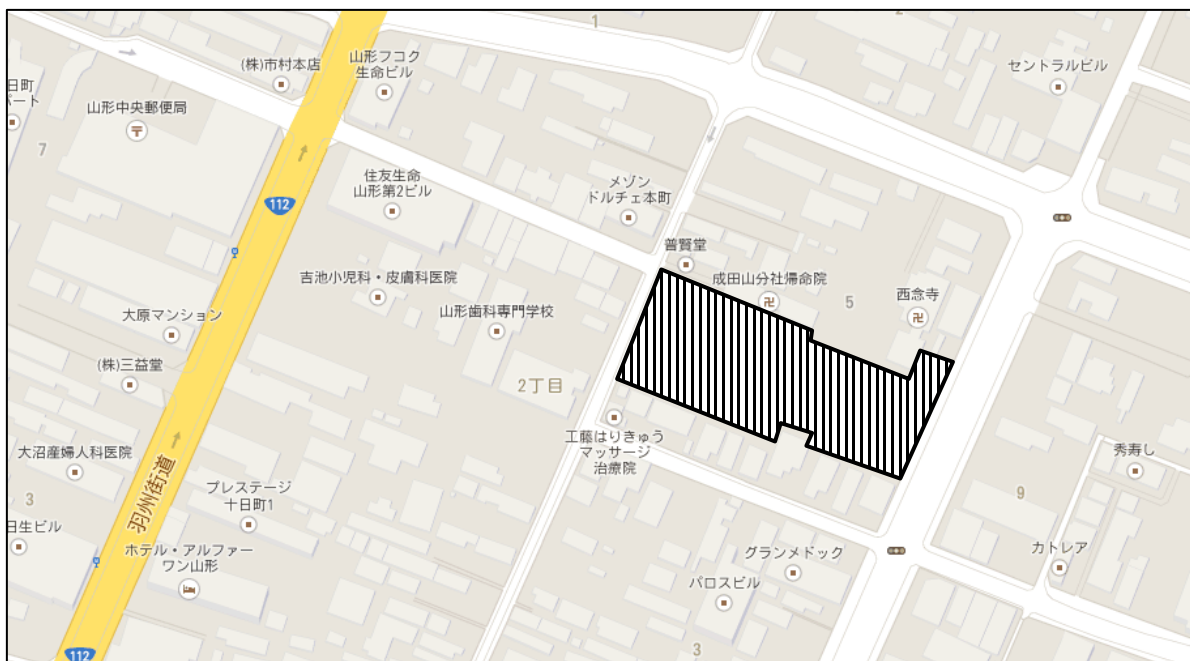

山形市第一種大規模小売店舗立地法特例区域

山形市十日町二丁目 20 番、20 番 1、21 番、24 番 1、25 番 1、26 番 1、26 番 2、26 番 3、27 番 1、45 番、45 番 1、46 番 4、46 番 8 及び 67 番 5 並びに同市小姓町字東前 146 番 1

山形市第一種大規模小売店舗立地法特例区域（詳細図）

山形市第一種大規模小売店舗立地法特例区域（広域図）