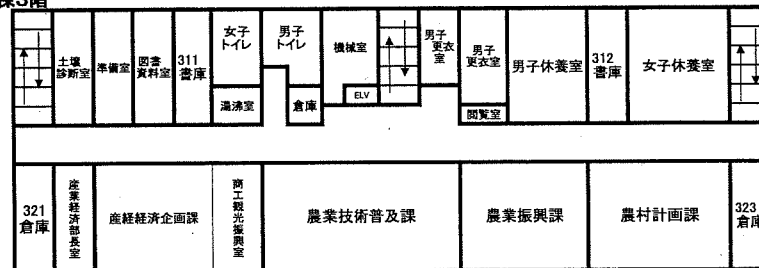

最上総合支庁庁舎平面図

南棟1階

2階南棟

南棟3階

南棟4階

南棟5階

北棟1階

北棟2階