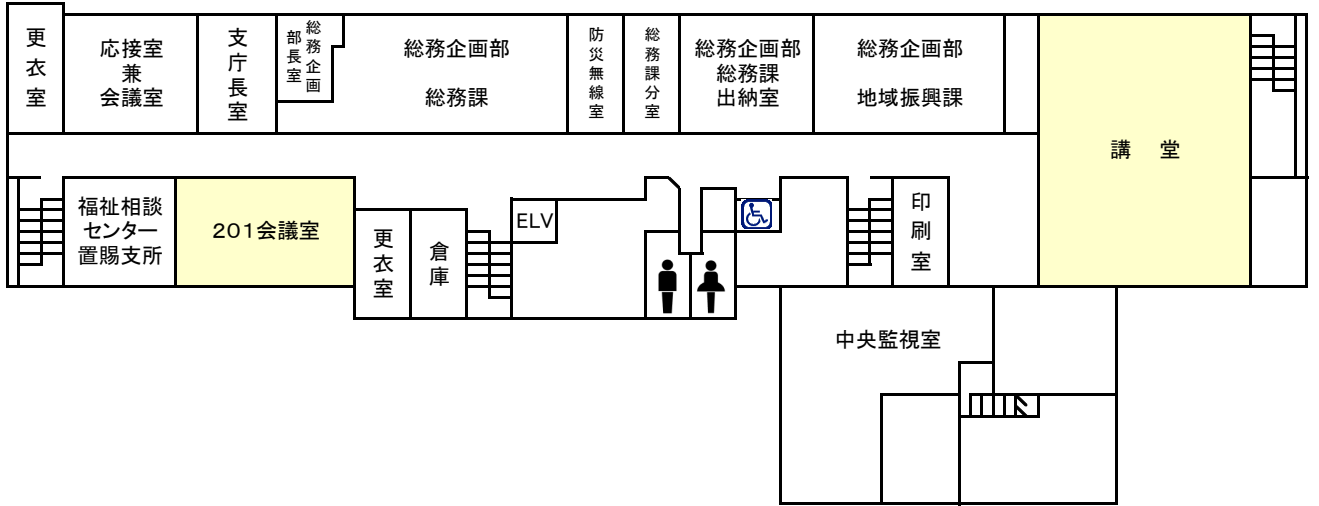

置賜総合支庁 庁舎案内図

〒992-0012 米沢市金池7丁目1-50
総合案内窓口 0238-26-6000

5

4

3

2

1