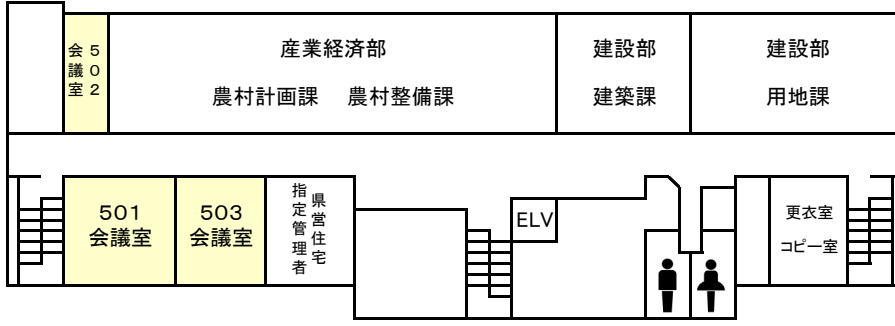

置賜総合支庁 庁舎案内図

〒992-0012 米沢市金池7丁目1-50
総合案内窓口 0238-26-6000

5

4

3

2

1