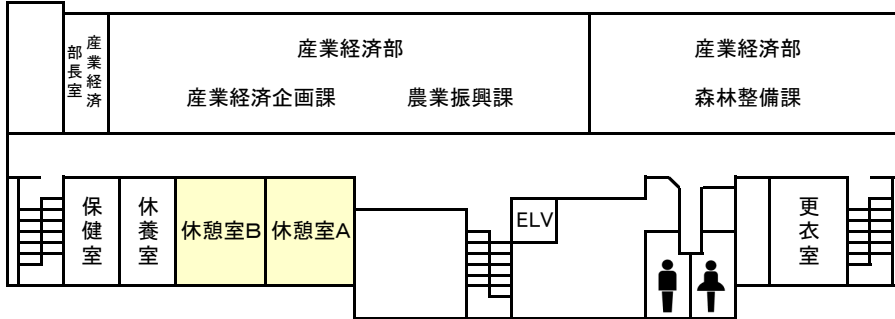

置賜総合支庁 庁舎案内図

〒992-0012 米沢市金池7丁目1-50
総合案内窓口 0238-26-6000

5

4

3

2

1