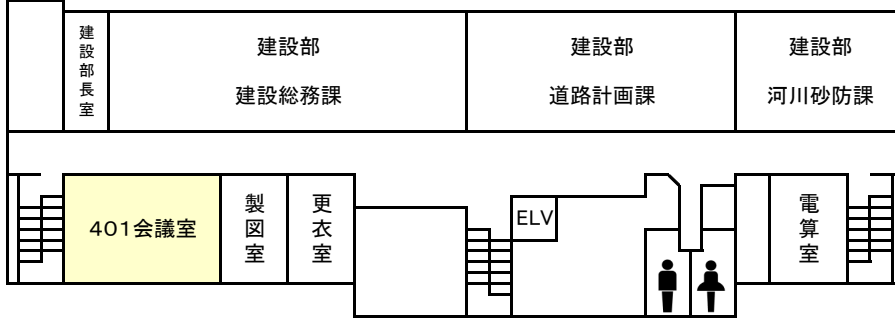

置賜総合支庁 庁舎案内図

〒992-0012 米沢市金池7丁目1-50
総合案内窓口 0238-26-6000

5

4

3

2

1