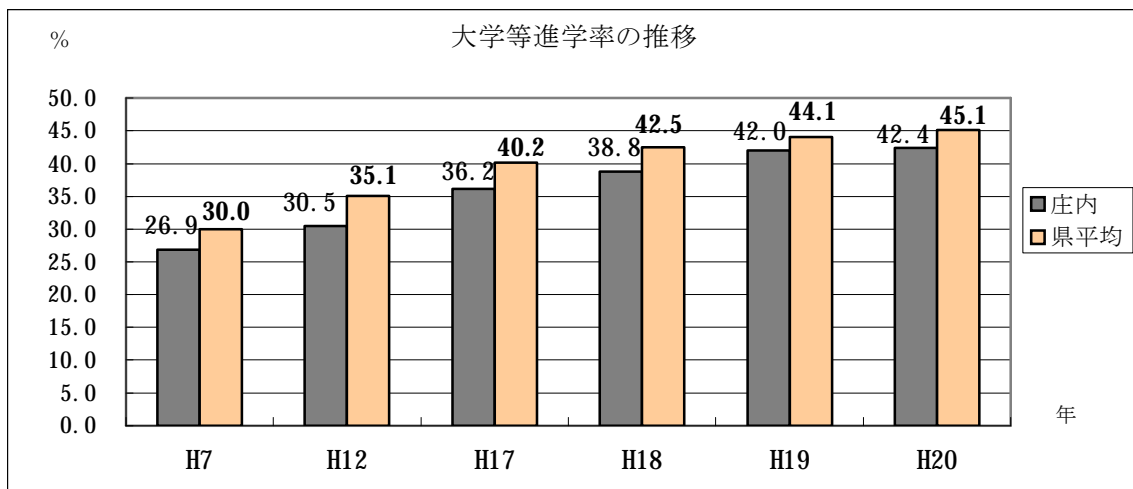

1 4 教 育

○教育の現況

管内の小中高校の生徒数は少子化の傾向を反映して、年々減少している状況にある。

一方、大学等進学率（短大、通信制含む）は年々増加する傾向にあるものの、県平均には満たない状況にある。

【図 2 1】 小中高校の生徒数の推移

(単位：人)

【図 2 2】 大学等進学率の推移

資料：「学校基本調査」