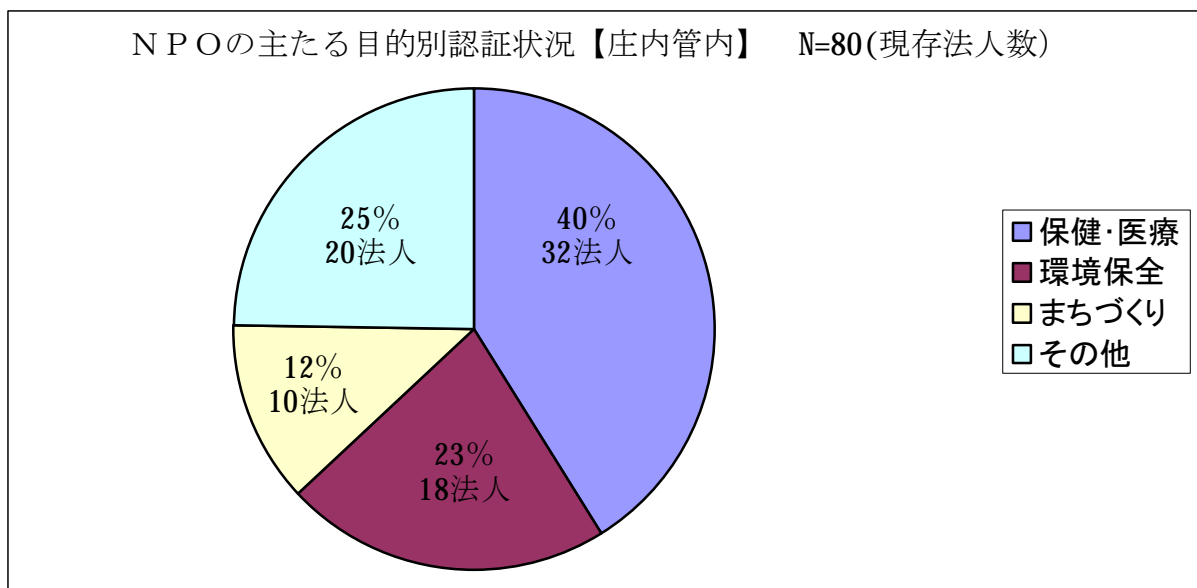

4 市民活動

○特定非営利活動法人（NPO）の活動

平成10年12月1日から特定非営利活動促進法が施行されて以来、民間の非営利団体（通称；NPO）による社会貢献活動が当地域においても活発化している。

平成21年3月末現在、管内で法人格を得ている団体数は80法人（解散団体を除く）にのぼり（県全体では320法人、ただし解散団体を除く）、その活動分野も多岐にわたり、今後とも増えていく傾向にある。

【表11】認証法人数

（法人数：年度カウントは認証時）

年度	11	12	13	14	15	16	17	18	19	20	計
庄内	5	1	4	8	13	10	9(-1)	15(-1)	8(-1)	10	83(-3)
全県	14	12	21	35	47	40	41(-2)	59(-3)	34(-3)	29(-4)	332(-12)

*17年度以降に法人解散があったため、認証法人数と現存法人数は異なる。 資料；文化振興課調

【図6】活動の目的別分類