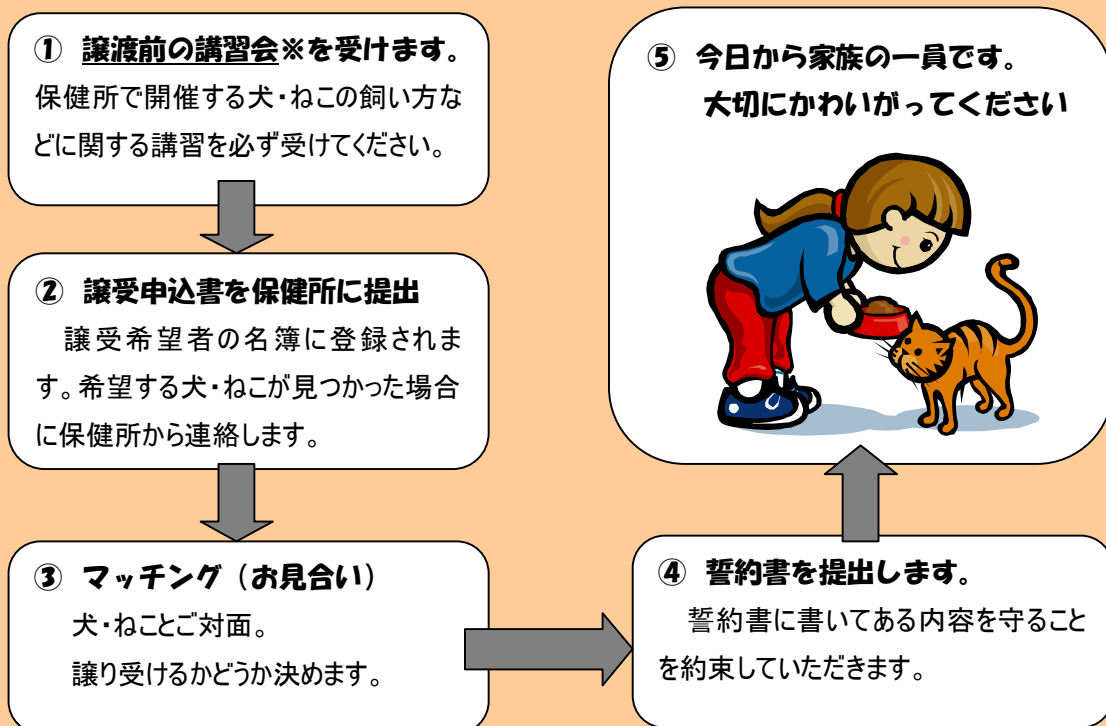

# 犬・ねこを譲渡しています

山形県では、平成22年度1年間に **犬 129頭、ねこ 2,399匹**が処分されました。

犬・ねこを飼う方は、最期まで責任を持って飼いましょう。

保健所では、収容された犬・ねこを県民の皆さんに譲渡しています。

動物と人が共に幸せに生きる社会をみんなでつくっていきましょう。

## 保健所の犬・ねこをあなたの家族として迎えるまで