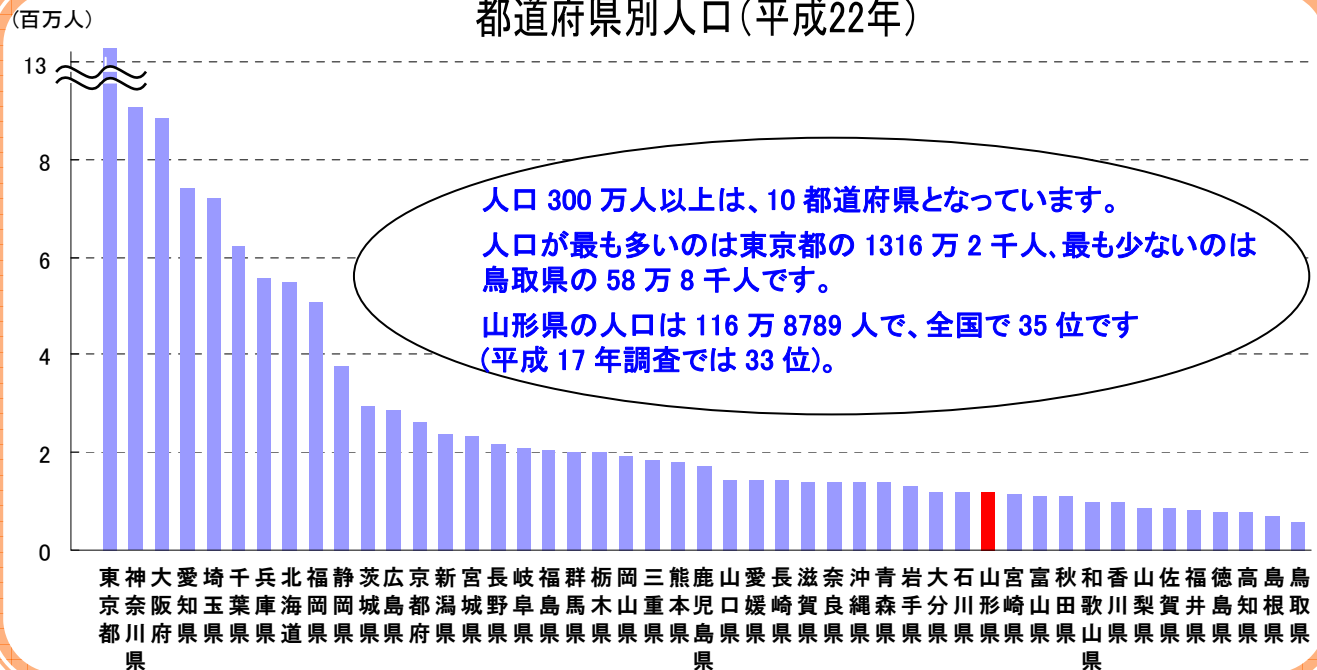

都道府県別人口(平成22年)

全国、各都道府県の詳しい調査結果を知りたい方はこちらをご覧ください。

<http://www.stat.go.jp/data/kokusei/2010/kekkgai.htm>

(総務省統計局のページにリンクしています。)