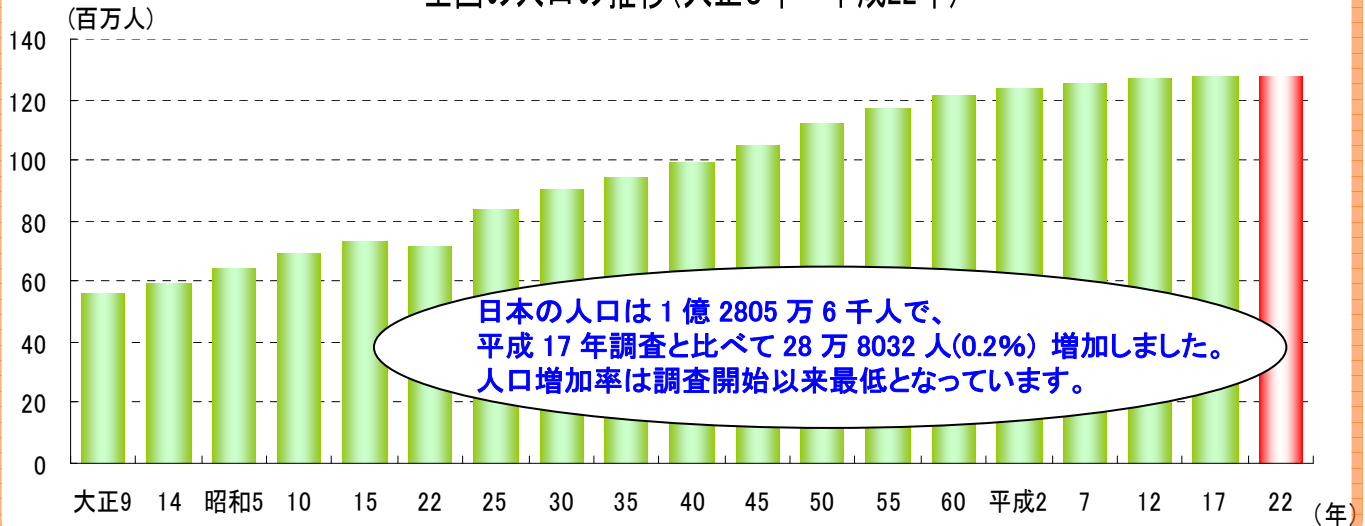

～ 国勢調査は みんなで描く 日本の自画像 ～

平成22年国勢調査 全国の速報値公表

平成23年2月25日に総務省統計局より全国の調査結果の速報値が公表されましたので、主な内容をご紹介します。

全国の人口の推移(大正9年～平成22年)

※昭和22年は臨時国勢調査

◎都道府県の人口は、9都府県(東京、神奈川、千葉、沖縄、滋賀、愛知、埼玉、大阪、福岡)で増加、38道府県で減少しました。