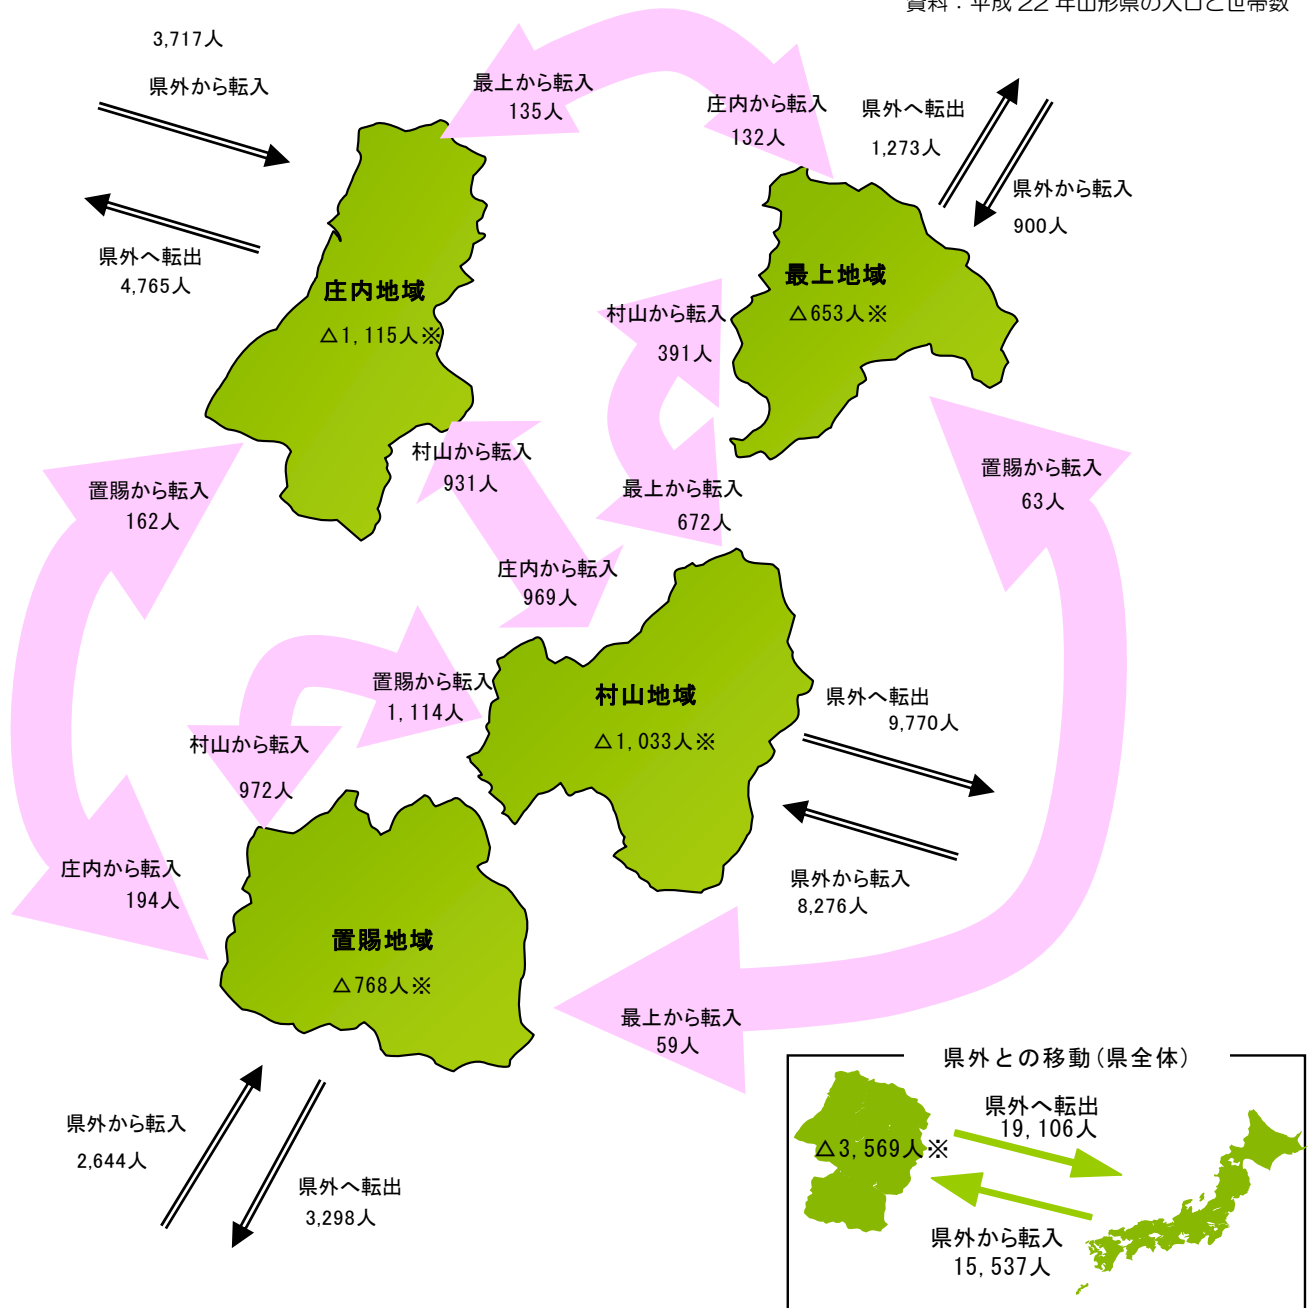

地域別の人口の流れ(H21.10月～H22.9月)

資料：平成 22 年山形県の人口と世帯数

移動者数は縮小傾向

移動者数の推移 (人)

年次	総移動数			
	県内	県外		差引増減
		転入	転出	
平成 17 年	18,762	18,805	22,837	$\Delta 4,032$
18	17,621	17,956	22,797	$\Delta 4,841$
19	17,311	17,330	22,306	$\Delta 4,976$
20	16,717	16,389	21,508	$\Delta 5,119$
21	16,638	16,596	20,895	$\Delta 4,299$
22	15,390	15,537	19,106	$\Delta 3,569$

平成22年の年報を公表しました

3月25日に、「平成22年山形県の人口と世帯数」を公表しました。

この報告書は、1年間(平成21年10月～平成22年9月)の社会的移動人口調査による本県の人口・世帯数の移動状況と、平成22年10月1日に実施された国勢調査速報値を掲載しています。

詳しくは、山形県のホームページ(トップ→基本情報→統計→人口・世帯)をご覧ください。

<http://www.pref.yamagata.jp/ou/somu/O20052/tokeijoho.html#jinkou>