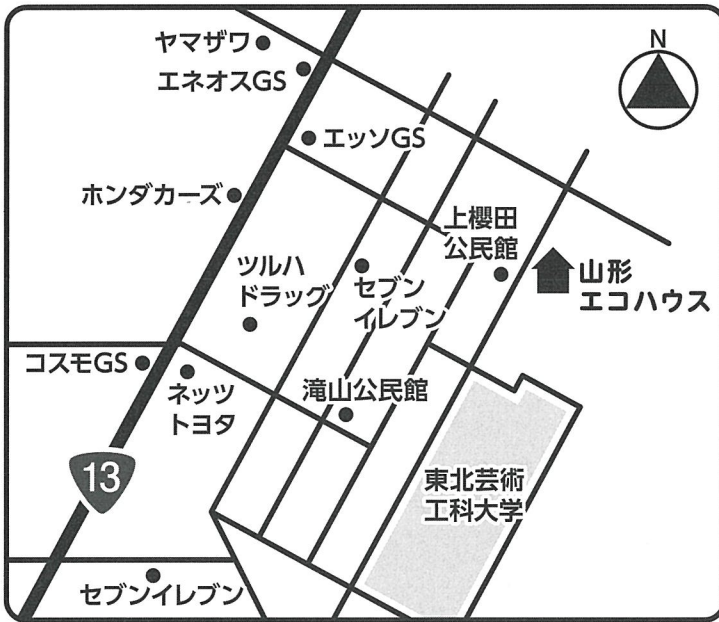

会場案内図

山形エコハウス

山形市上桜田3-2-37

【交通案内】

- ○JR山形駅東口バスプール5番乗り場から「東北芸術工科大学前ゆき」にて約20分「上桜田」バス停で下車
- ○東北芸術工科大学から北進約300m上桜田公民館斜め向かい(山手側)

※数台分の駐車スペースはございますが、駐車場が満車の場合は、東北芸術工科大学の駐車場をご利用ください。

※バスでの送迎はありません。

参加申込方法

参加をご希望の方は、下記の申込書の内容を、電話、FAX、メール、WEB申込フォームのいずれかの方法でご連絡ください。 定員に達し次第、締め切りとさせていただきます。

電話の場合

TEL: **023-679-3340**
(平日 9:00~17:00)

Eメールの場合

アドレス: **eny@chive.ocn.ne.jp**
申込書の内容をEメールにて送信ください。

FAXの場合

FAX: **023-679-3389**
下記に必要事項をご記入の上、送信してください。

申込フォーム

右記の二次元コードを読み取って入力フォームから申し込みください。

再エネ・省エネ住宅セミナー&見学会

参加申込書

<添書不要> 事務局(特定非営利活動法人環境ネットやまがた) 行き

参加者氏名	ふりがな	参加者氏名	ふりがな
住所	〒 -		
電話		メールアドレス	
所属 (会社・団体名)	※あればご記入ください。		

- ・本セミナー開催にあたって、参加登録内容の個人情報は、NPO法人環境ネットやまがたにおいて管理します。
- ・個人情報は、NPO法人環境ネットやまがたの「個人情報保護方針」に基づいて取扱い、参加者の名簿整理・受付確認・講師への連絡・アンケート収集のみに使用します。