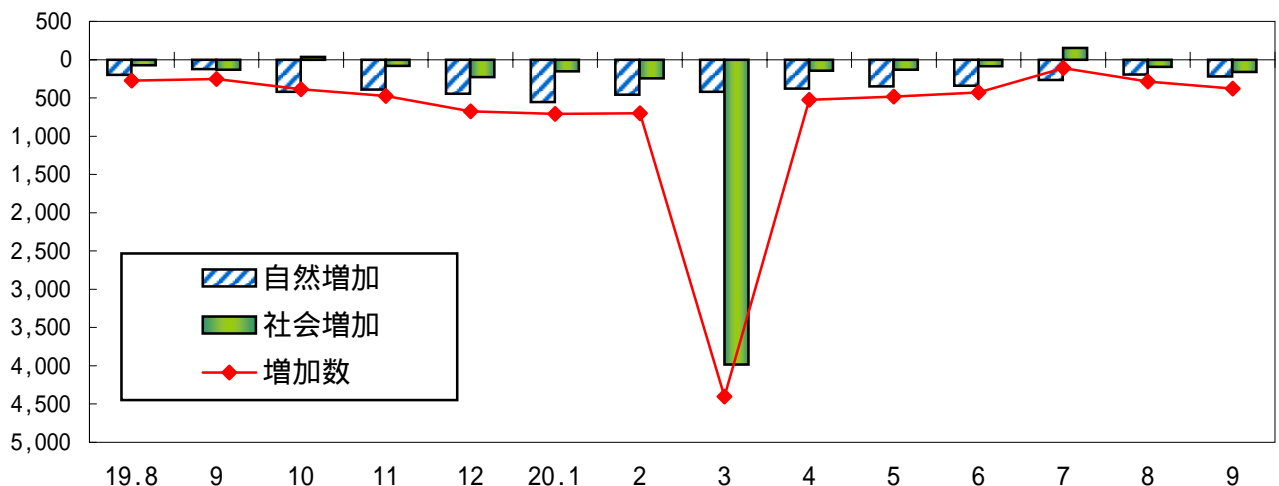

一方、世帯数は391,156で前月に比べ **6** 世帯減少した。

表1 平成20年9月中の人口動態

		総数	男	女	
9月1日現在人口		1,189,531	570,857	618,674	
自然動態	出生	844	434	410	
	死亡	1,063	513	550	
	自然動態増減	219	79	140	
社会動態	転入	県内	1,066	528	538
		県外	1,192	625	567
	転出	県内	1,066	528	538
		県外	1,352	698	654
	社会動態増減	160	73	87	
実増加		379	152	227	
10月1日現在人口		1,189,152	570,705	618,447	

<人口移動の月別推移>

表2 県人口と世帯数の推移

	総 数	男	女	対前月 増減数	対前年同月 増減数	世 帯 数
* H 2 . 10 . 1	1,258,390	607,041	651,349			341,638
* H 7 . 10 . 1	1,256,958	607,316	649,642			360,178
* H12 . 10 . 1	1,244,147	601,372	642,775			377,049
* H17 . 10 . 1	1,216,181	585,023	631,158			386,728
H18 . 10 . 1	1,207,513	580,370	627,143			388,647
H19 . 4 . 1	1,200,635	576,551	624,084	4,418	8,393	387,307
5 . 1	1,200,175	576,420	623,755	460	8,672	389,537
6 . 1	1,199,760	576,145	623,615	415	8,694	389,735
7 . 1	1,199,319	575,822	623,497	441	8,812	389,790
8 . 1	1,199,235	575,820	623,415	84	8,794	390,020
9 . 1	1,198,963	575,691	623,272	272	9,072	390,098
10 . 1	1,198,710	575,542	623,168	253	8,803	390,238
11 . 1	1,198,323	575,394	622,929	387	9,068	390,438
12 . 1	1,197,850	575,172	622,678	473	9,126	390,428
H20 . 1 . 1	1,197,174	574,822	622,352	676	9,140	390,369
2 . 1	1,196,467	574,451	622,016	707	9,157	390,279
3 . 1	1,195,767	574,132	621,635	700	9,286	390,057
4 . 1	1,191,364	571,789	619,575	4,403	9,271	388,593
5 . 1	1,190,840	571,585	619,255	524	9,335	390,676
6 . 1	1,190,358	571,319	619,039	482	9,402	390,814
7 . 1	1,189,930	571,059	618,871	428	9,389	390,859
8 . 1	1,189,819	571,041	618,778	111	9,416	391,080
9 . 1	1,189,531	570,857	618,674	288	9,432	391,162
10 . 1	1,189,152	570,705	618,447	379	9,558	391,156