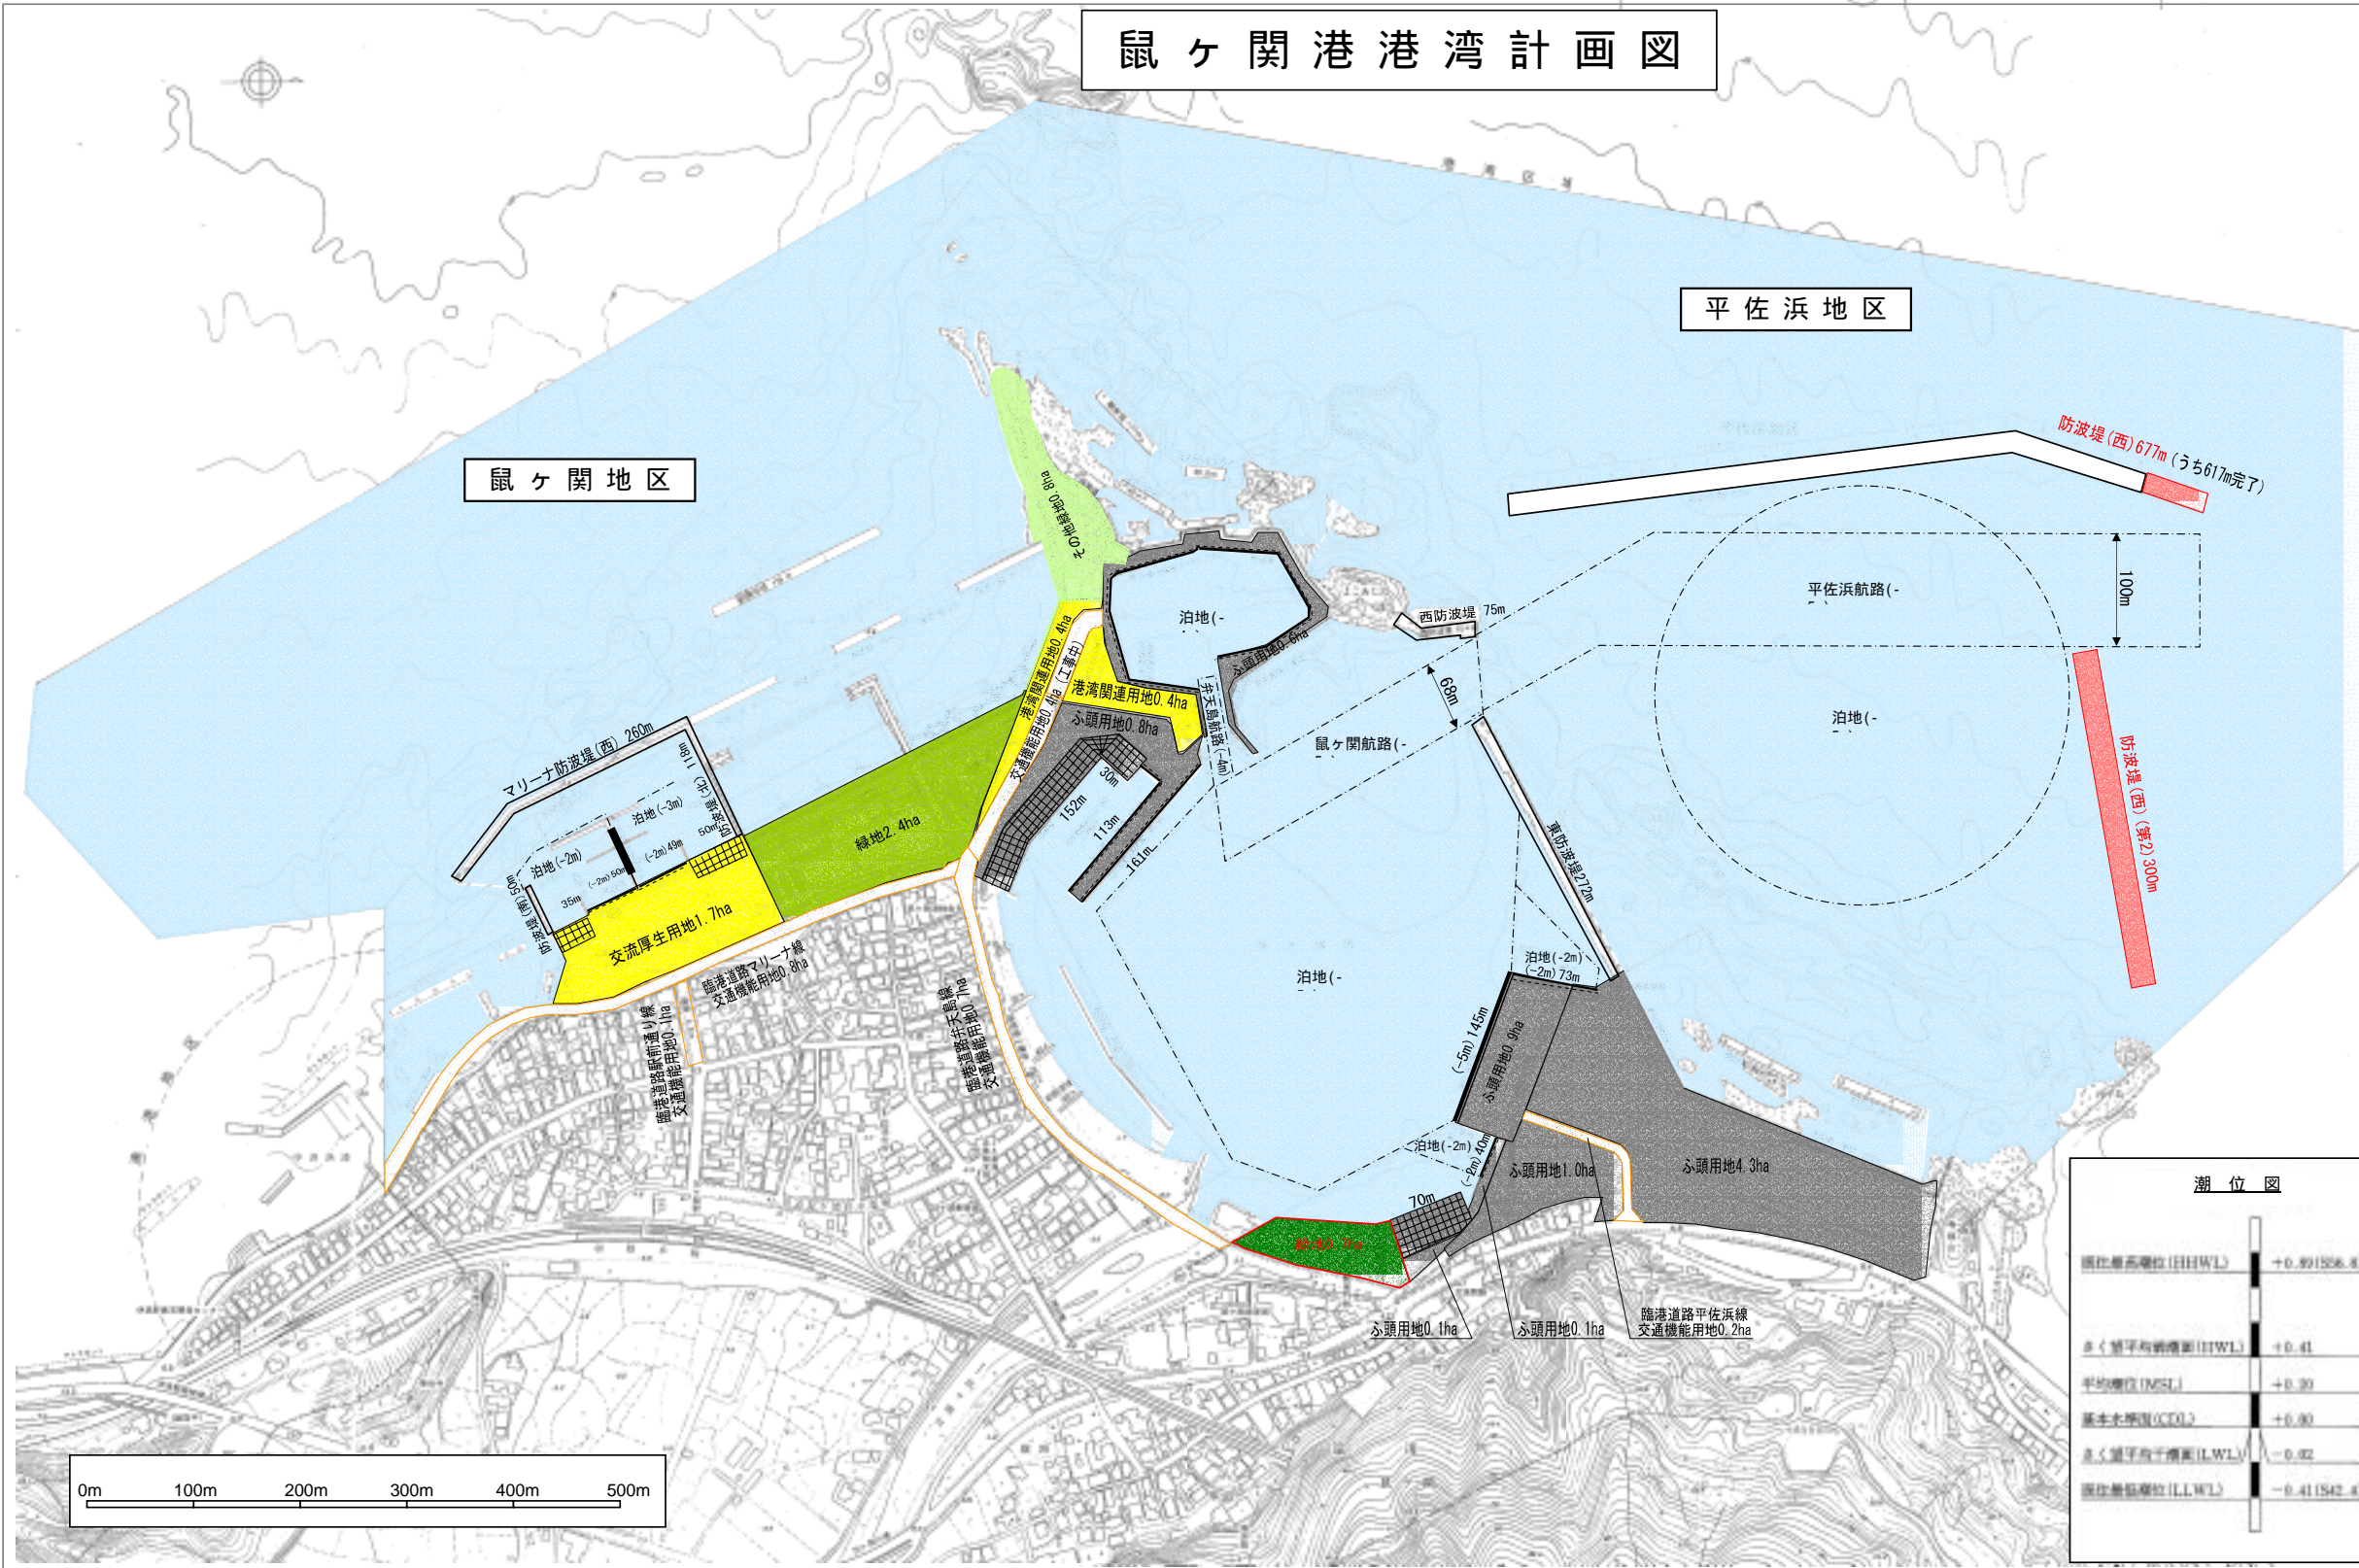

鼠ヶ関港港湾計画図

凡 例	
	航 路 (既 設)
	泊 地 (既 設)
	外 郭 施 設 (今 回 計 画)
	公 共 岸 壁 (既 設)
	公 共 物 揚 場 (既 設)
	公 共 船 揚 場 (既 設)
	小 型 さ ん 橋 (既 設)
	緑 地 (今 回 計 画)
	緑 地 (既 設)
	そ の 他 緑 地 (既 設)
	臨 港 道 路 (既 定 計 画)
	臨 港 道 路 (既 設)
	そ の 他 用 地 (今 回 計 画)
	そ の 他 用 地 (既 設)