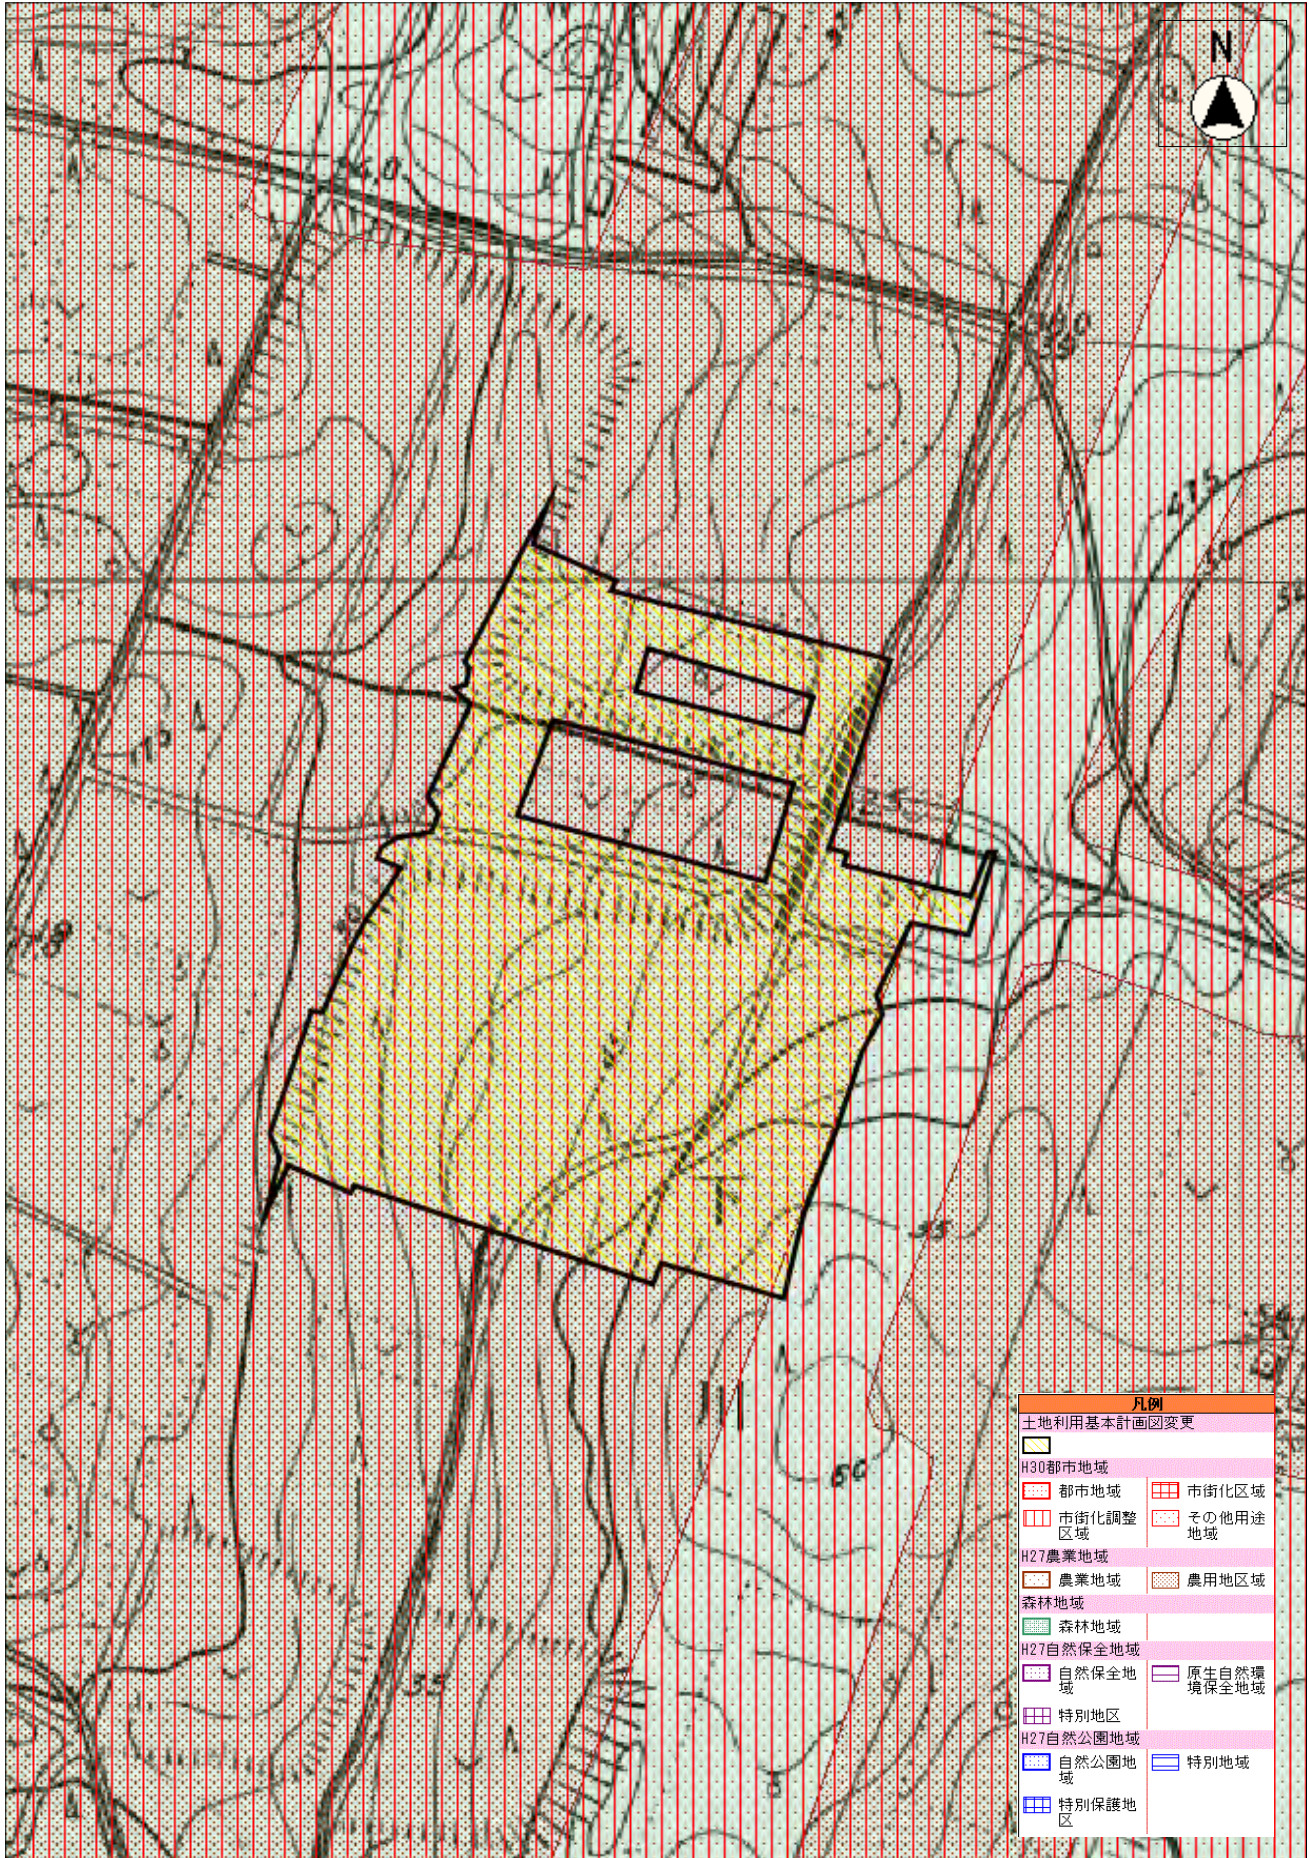

位置図

(縮尺:任意)

廃棄物埋立(米沢市)

縮尺 1 : 2500

この森林基本図から複製(第2原因作成、コピー)することは、測量法に違反します。

位置図 縮尺 1:25,000

山砂採取及び畑地造成(鶴岡市)

縮尺 : 2500

この森林基本図から複製(第2原図作成、コピー)することは、測量法に違反します。

位置図

S=1:25000

山砂採取及び畑地造成(酒田市)

縮尺 1 : 2500

この森林基本図から複製(第2原因作成、コピー)することは、測量法に違反します。