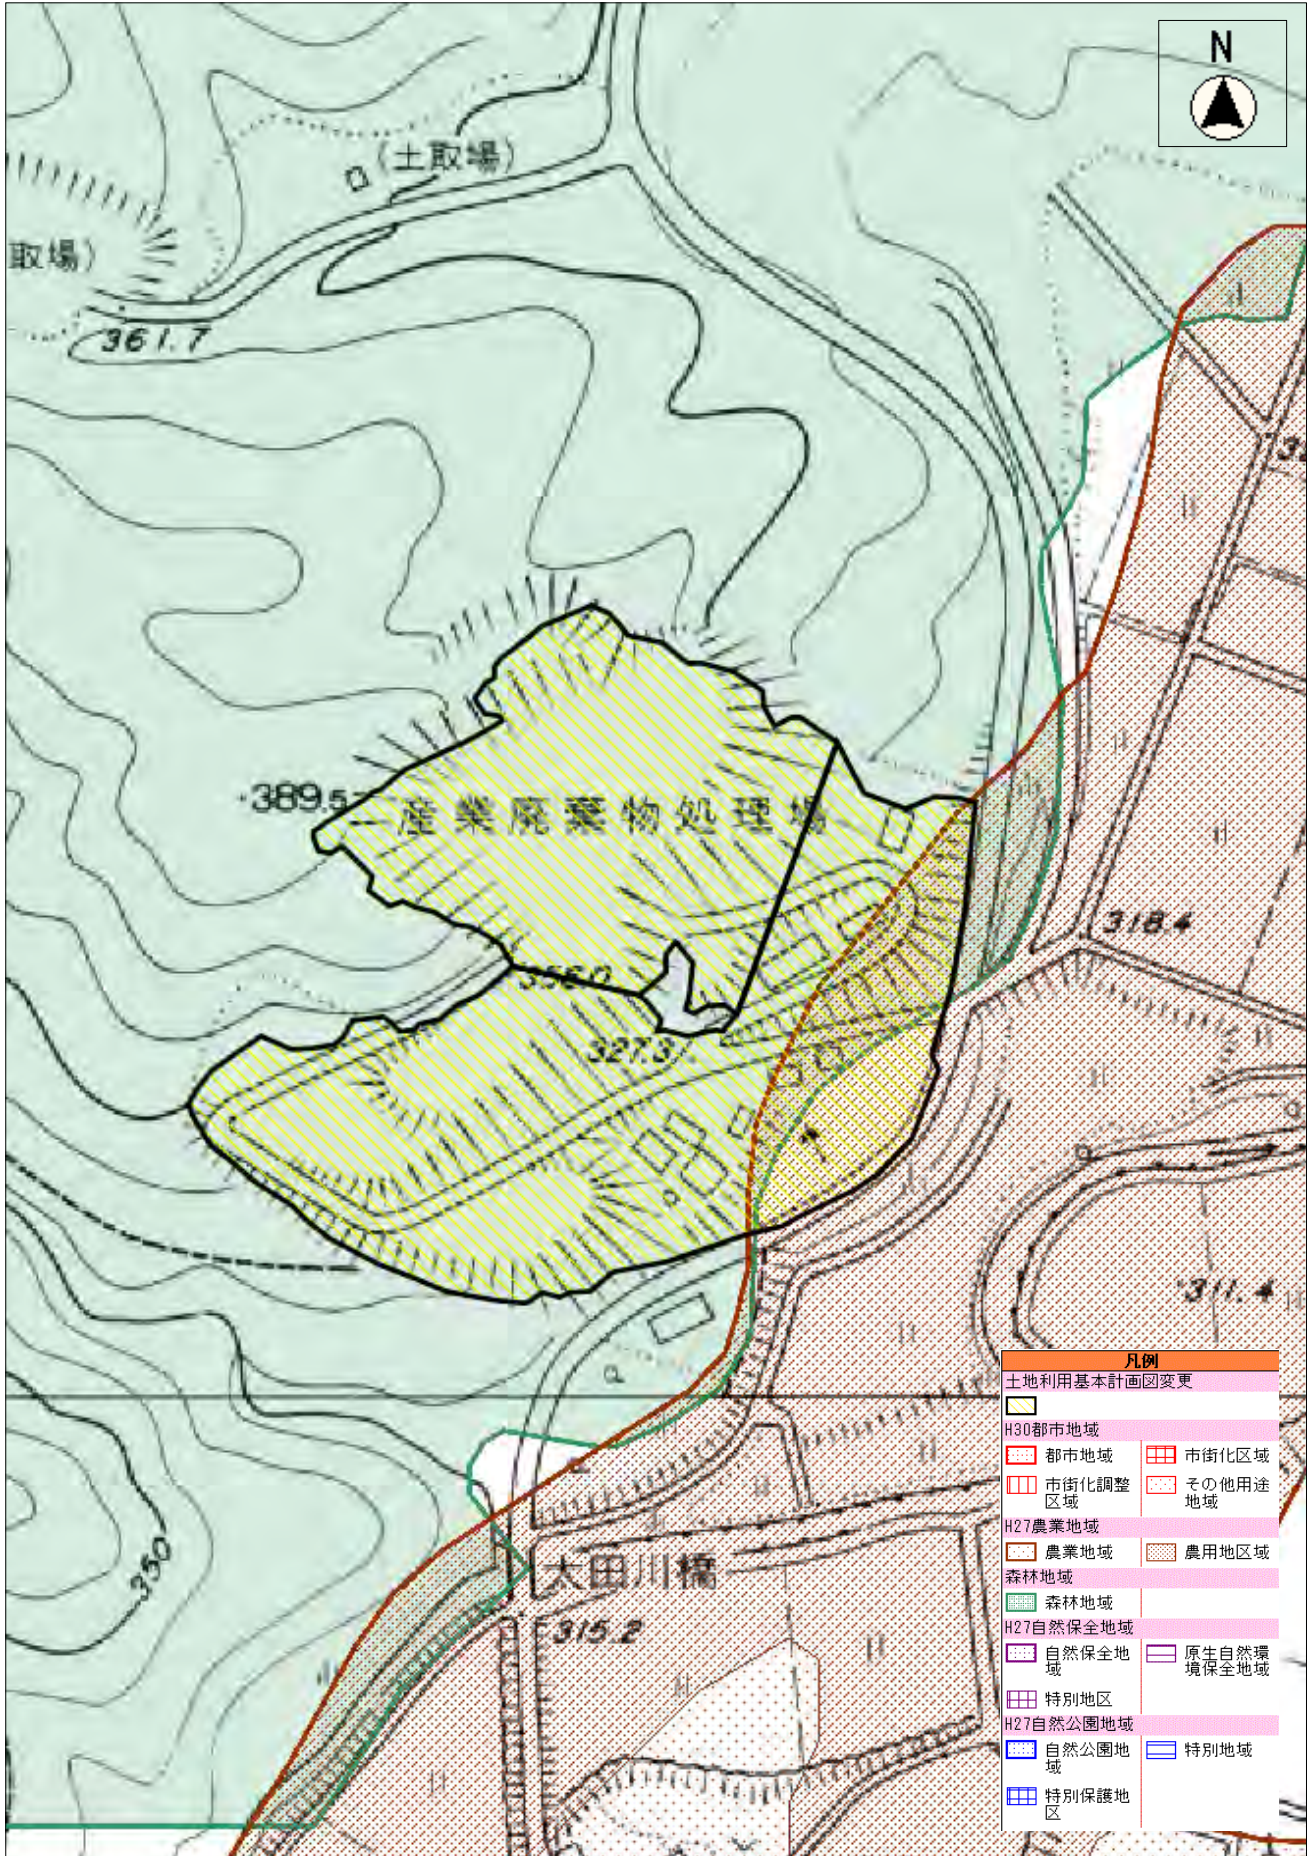

位置図

(縮尺:任意)

廃棄物埋立(米沢市)

縮尺 1 : 2500

この森林基本図から複製(第2原因作成、コピー)することは、測量法に違反します。

位置図 縮尺 1:25,000

山砂採取及び畑地造成(鶴岡市)

縮尺 : 2500

この森林基本図から複製(第2原図作成、コピー)することは、測量法に違反します。

位置図

S=1:25000

山砂採取及び畑地造成(酒田市)

縮尺 1 : 2500

この森林基本図から複製(第2原因作成、コピー)することは、測量法に違反します。