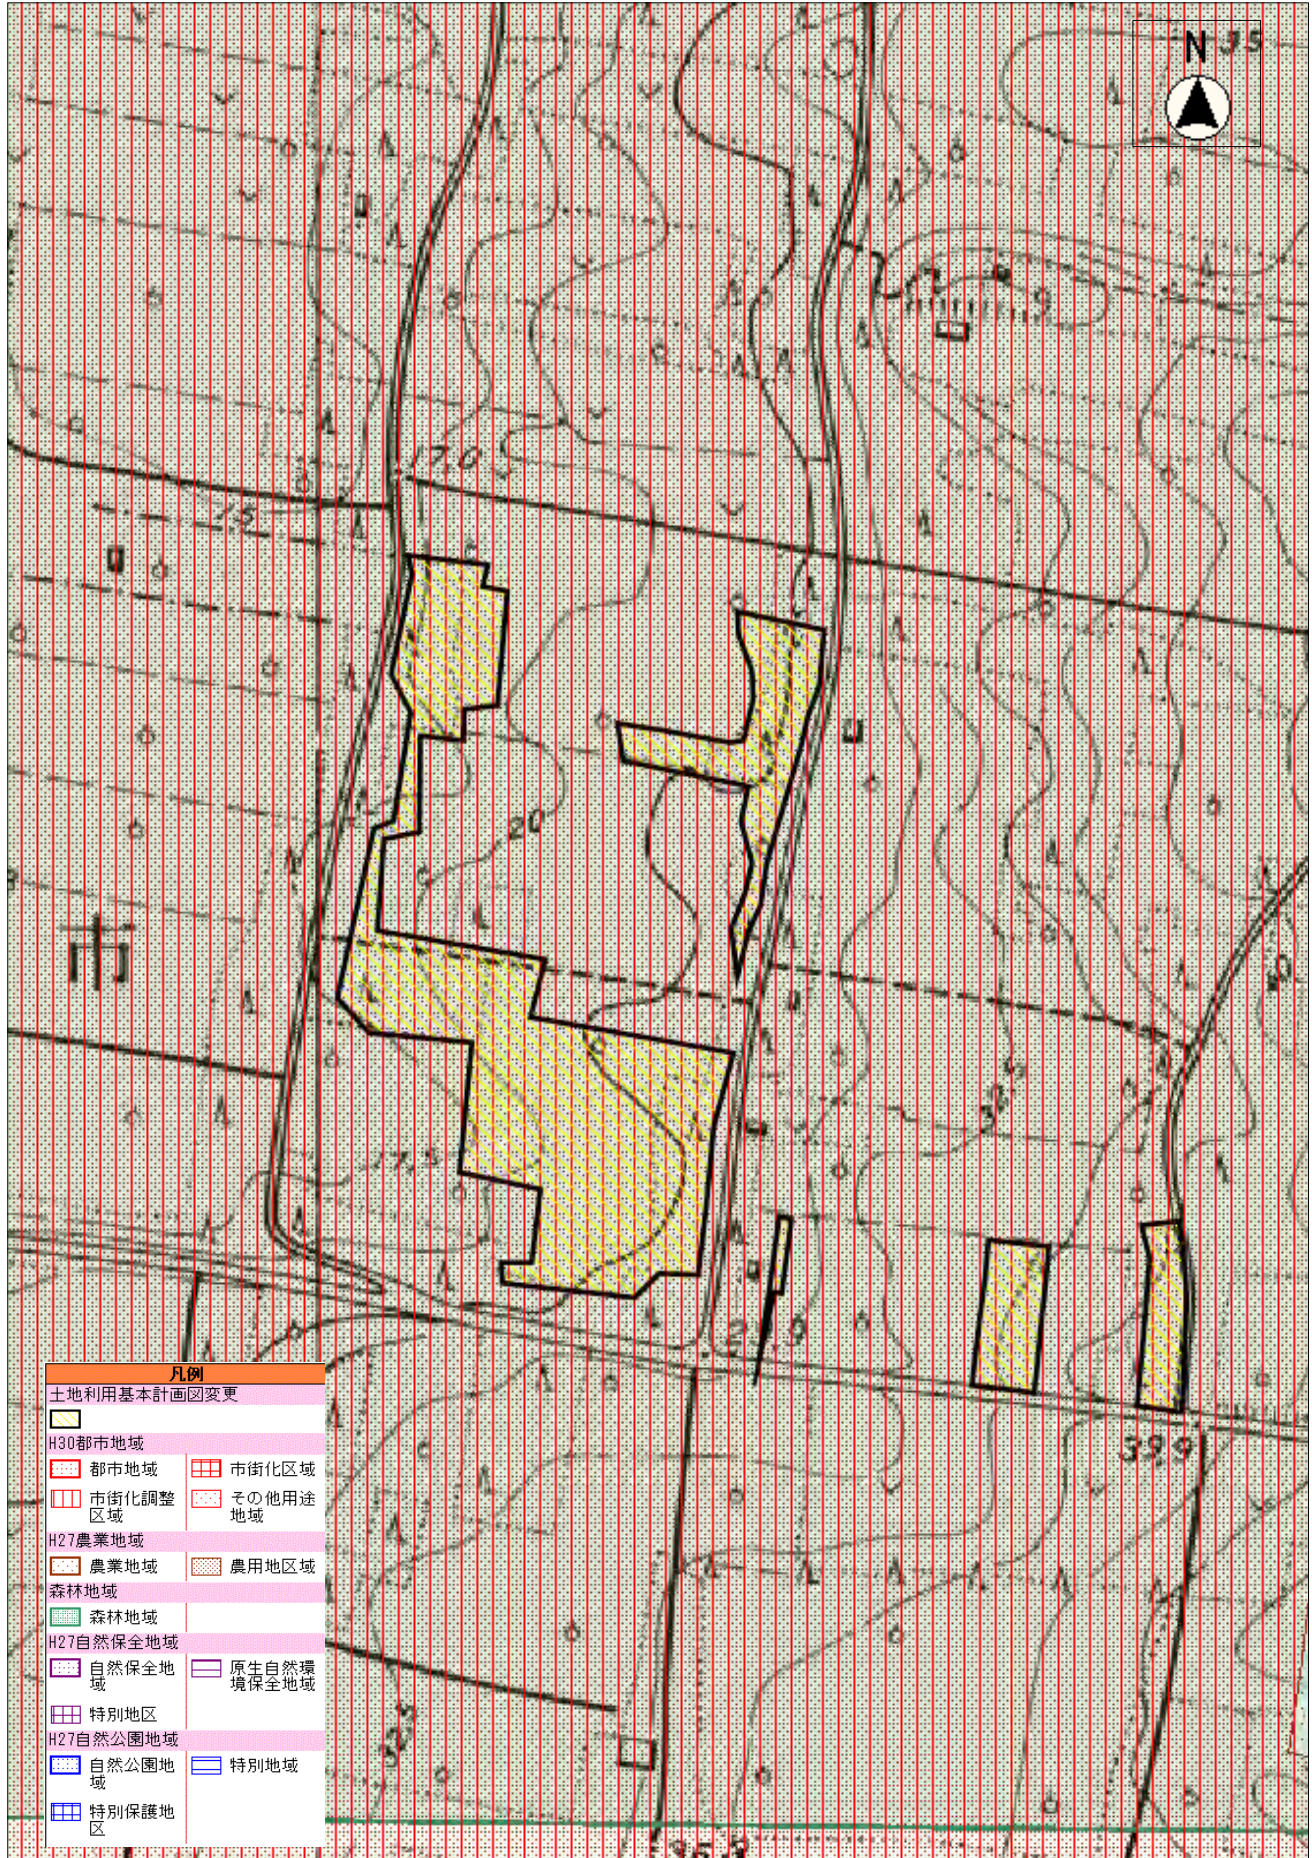

位置図

(縮尺:任意)

廃棄物埋立(米沢市)

縮尺 1 : 2500

この森林基本図から複製(第2原因作成、コピー)することは、測量法に違反します。

位置図 縮尺 1:25,000

山砂採取及び畑地造成(鶴岡市)

縮尺 : 2500

この森林基本図から複製(第2原図作成、コピー)することは、測量法に違反します。

位置図

S=1:25000

山砂採取及び畑地造成(酒田市)

縮尺 1 : 2500

この森林基本図から複製(第2原因作成、コピー)することは、測量法に違反します。