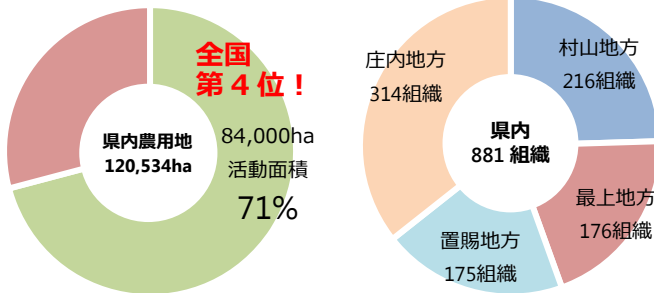

## 全国4位の活動実施面積！

山形県内では約 84,000haもの農用地で活動が行われており、県内約7割をカバーしている。これは、全国でも第4位のカバー率である。県内各地で881もの活動組織が存在しており、地域のために日々積極的な活動が行われている。

◇制度に関するお問い合わせ◇

村山総合支庁農村計画課 [TEL:023-621-8164](tel:023-621-8164)

最上総合支庁農村計画課 [TEL:0233-29-1345](tel:0233-29-1345)