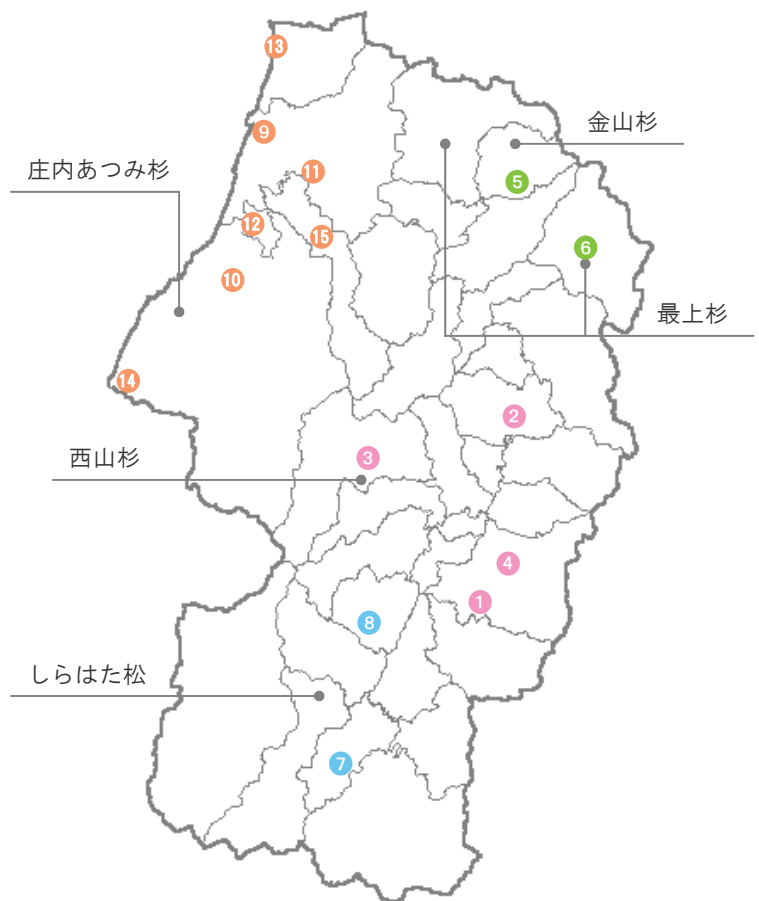

目次

事例集

村山地方

- 1 蔵王みはらしの丘 はらっぱ館 02
- 2 村山市西郷児童センター 04
- 3 西川町立西川小学校 06
- 4 山形市立東小学校 08

最上地方

- 5 金山町立明安小学校 10
- 6 最上町すこやかプラザ 12

置賜地方

- 7 川西町東沢活性化センター 14
- 8 白鷹町文化交流センター 16

庄内地方

- 9 山形県立酒田特別支援学校 18
- 10 県営住宅大西町団地 22
- 11 酒田市立松山保育園 24
- 12 三川町立東郷小学校 26
- 13 遊佐町立吹浦小学校 30
- 14 鶴岡市立鼠ヶ関小学校 32
- 15 庄内町立立川小学校 34

資料集

やまがたの公共建築物等における木材の
利用促進に関する基本方針の概要 36

参考図面集 38

主な山形県産材の分布MAP