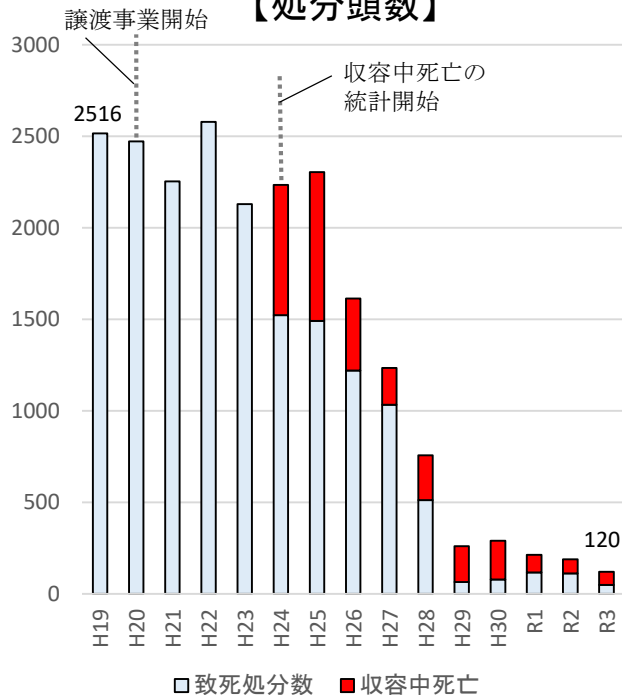

【収容頭数】

【処分頭数】

負傷により収容した猫の返還

返還されなかったものと引き取りによる収容猫の譲渡

傷病譲渡不適等

【返還頭数と返還率】

【譲渡頭数と譲渡率】