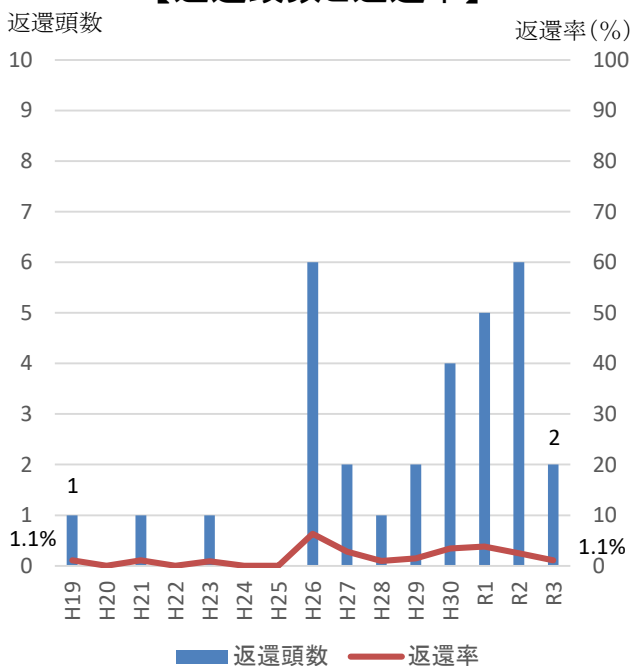

【収容頭数】

【処分頭数】

負傷により収容した猫の返還

返還されなかったものと引き取りによる収容猫の譲渡

傷病譲渡不適等

【返還頭数と返還率】

【譲渡頭数と譲渡率】