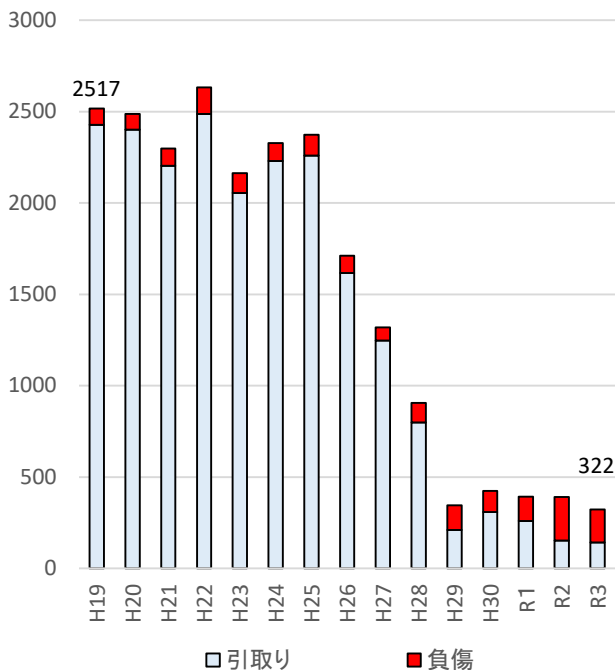

【収容頭数】

【処分頭数】

負傷により収容した猫の返還

返還されなかったものと引き取りによる収容猫の譲渡

傷病譲渡不適等

【返還頭数と返還率】

【譲渡頭数と譲渡率】