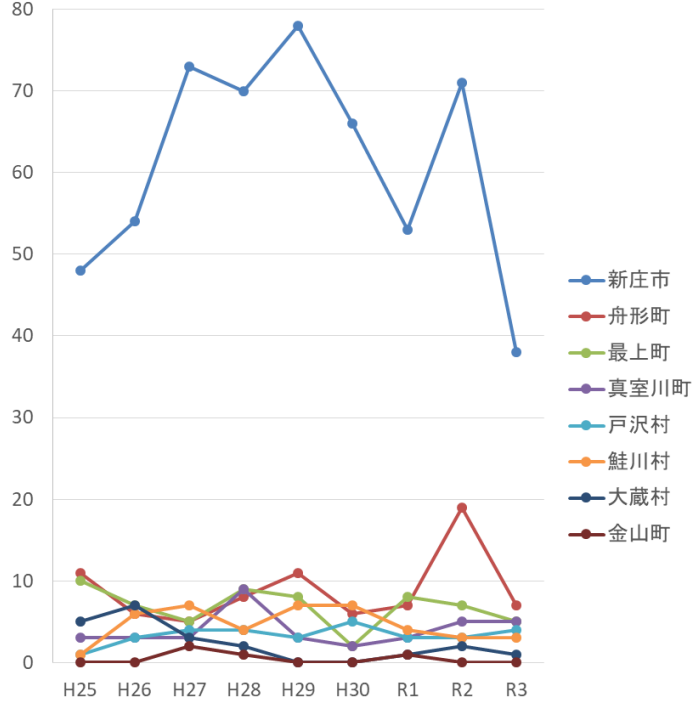

猫の死亡収容数の推移

図1. 地域別の猫死亡収容数の推移

- 村山地域は、減少傾向
- 山形市は、中核市移行後に大きく減少
- 最上地域は、ほぼ横ばい
- 置賜地域は、令和2、3年と減少
- 庄内地域は、緩やかに減少

猫の死亡収容数の推移

図2. 村山地域の市町別猫死亡收容数の推移

図3. 最上地域の市町村別猫死亡收容数の推移

図4. 置賜地域の市町別猫死亡收容数の推移

図5. 庄内地域の市町別猫死亡收容数の推移