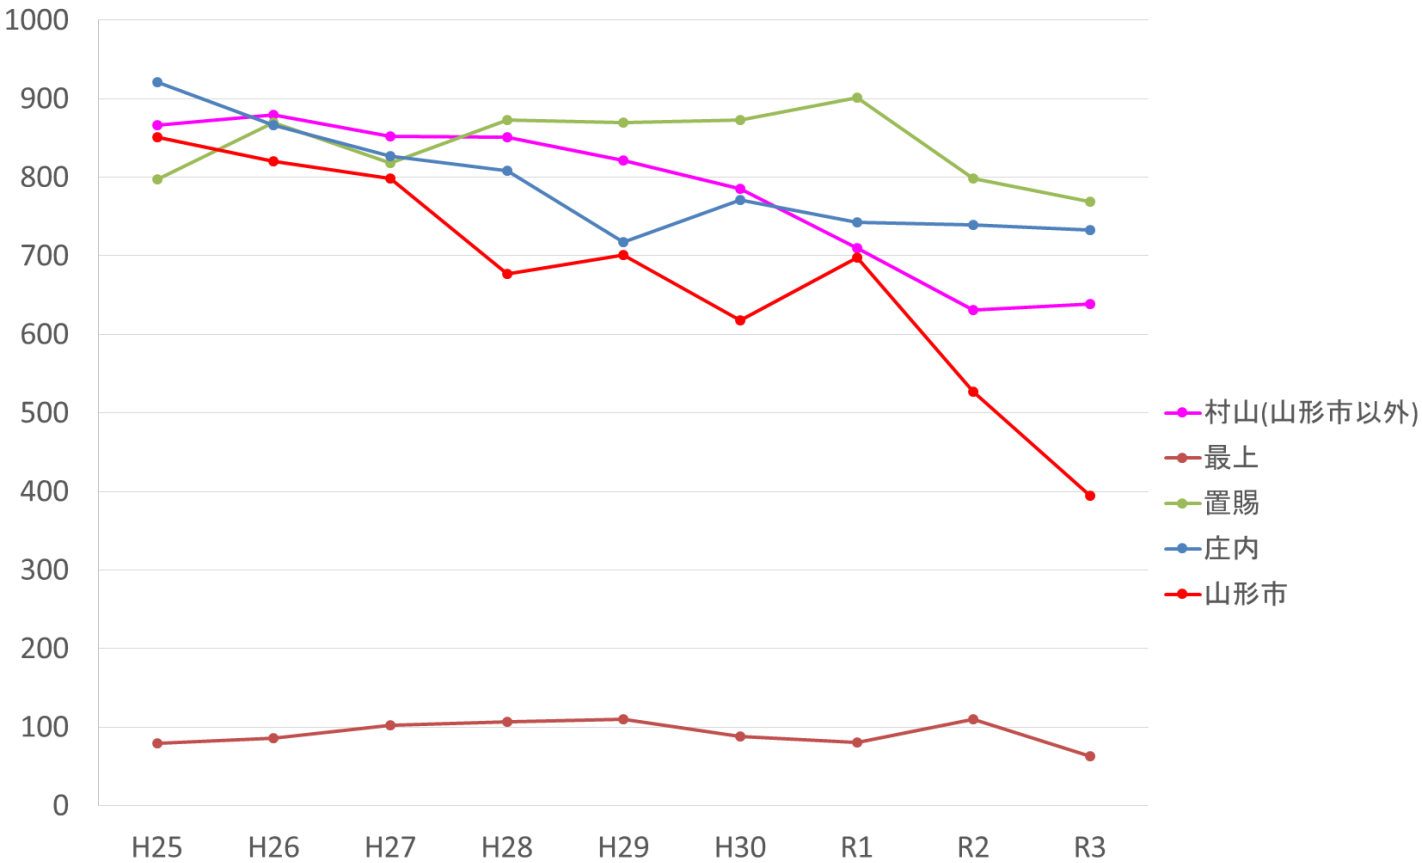

猫の死亡収容数の推移

図1. 地域別の猫死亡収容数の推移

- 村山地域は、減少傾向
- 山形市は、中核市移行後に大きく減少
- 最上地域は、ほぼ横ばい
- 置賜地域は、令和2、3年と減少
- 庄内地域は、緩やかに減少

猫の死亡収容数の推移

図2. 村山地域の市町別猫死亡收容数の推移

図3. 最上地域の市町村別猫死亡收容数の推移

図4. 置賜地域の市町別猫死亡收容数の推移

図5. 庄内地域の市町別猫死亡收容数の推移