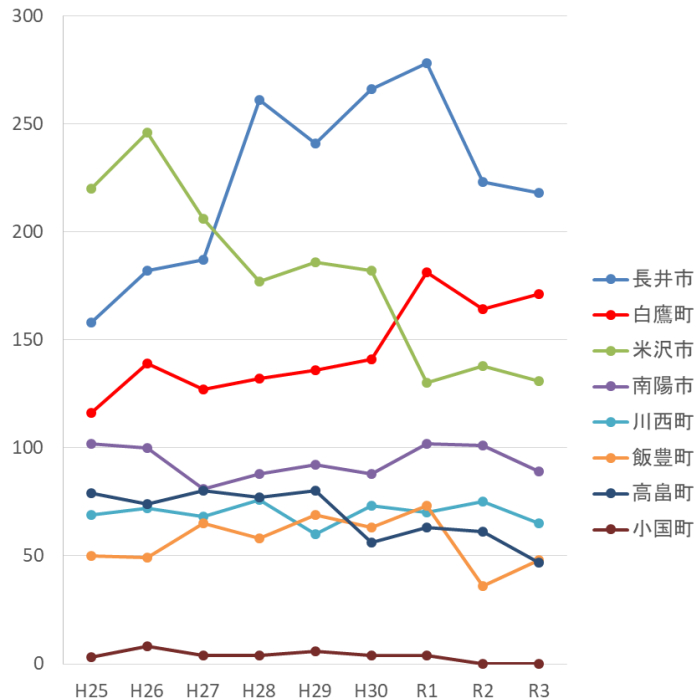

猫の死亡収容数の推移

図1. 地域別の猫死亡収容数の推移

- 村山地域は、減少傾向
- 山形市は、中核市移行後に大きく減少
- 最上地域は、ほぼ横ばい
- 置賜地域は、令和2、3年と減少
- 庄内地域は、緩やかに減少

猫の死亡収容数の推移

図2. 村山地域の市町別猫死亡收容数の推移

図3. 最上地域の市町村別猫死亡收容数の推移

図4. 置賜地域の市町別猫死亡收容数の推移

図5. 庄内地域の市町別猫死亡收容数の推移