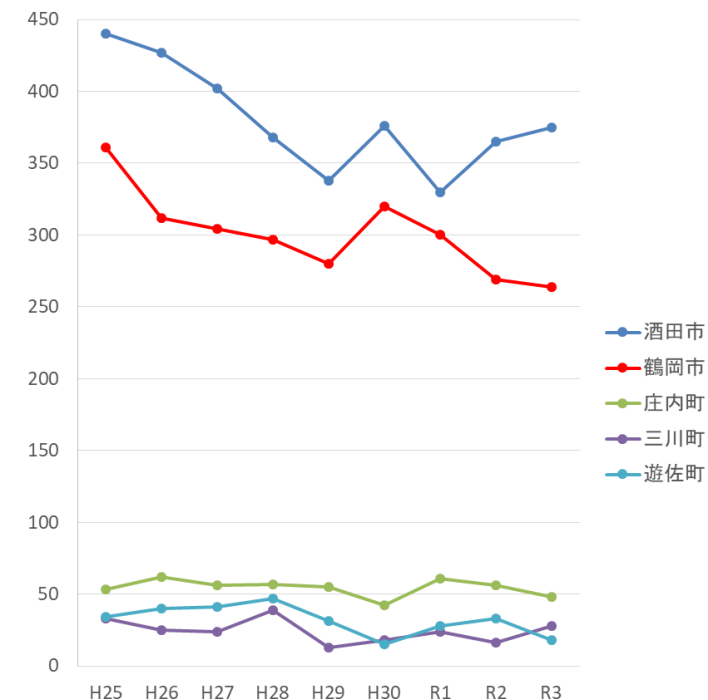

猫の死亡収容数の推移

図1. 地域別の猫死亡収容数の推移

- 村山地域は、減少傾向
- 山形市は、中核市移行後に大きく減少
- 最上地域は、ほぼ横ばい
- 置賜地域は、令和2、3年と減少
- 庄内地域は、緩やかに減少

猫の死亡収容数の推移

図2. 村山地域の市町別猫死亡收容数の推移

図3. 最上地域の市町村別猫死亡收容数の推移

図4. 置賜地域の市町別猫死亡收容数の推移

図5. 庄内地域の市町別猫死亡收容数の推移