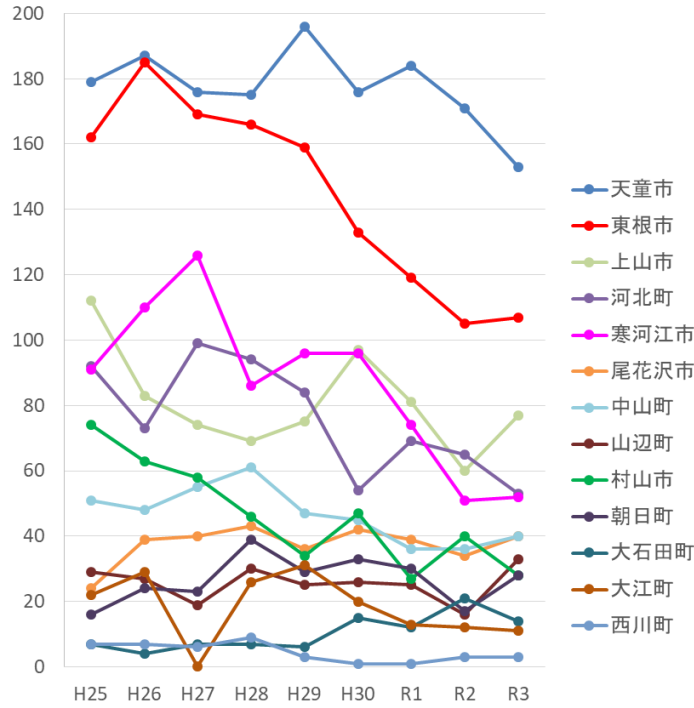

猫の死亡収容数の推移

図1. 地域別の猫死亡収容数の推移

- 村山地域は、減少傾向
- 山形市は、中核市移行後に大きく減少
- 最上地域は、ほぼ横ばい
- 置賜地域は、令和2、3年と減少
- 庄内地域は、緩やかに減少

猫の死亡収容数の推移

図2. 村山地域の市町別猫死亡收容数の推移

図3. 最上地域の市町村別猫死亡收容数の推移

図4. 置賜地域の市町別猫死亡收容数の推移

図5. 庄内地域の市町別猫死亡收容数の推移