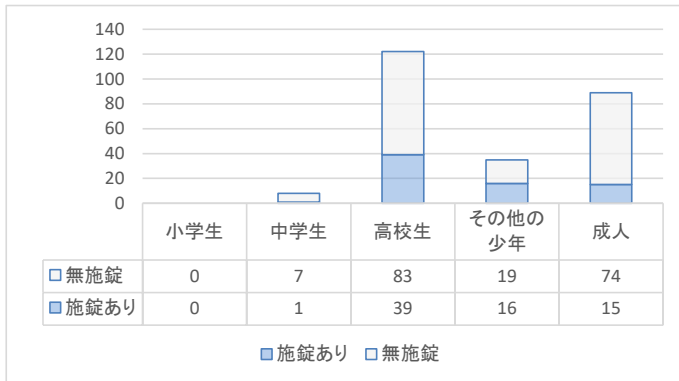

楽しい春休みを送るために

使わない自転車は放置せずに持ち帰りましょう！！

放置自転車は、自転車盗を誘発する原因にもなります

山形警察署管内自転車盗難被害状況【令和5年中】

- ★短時間でも必ず鍵かけ
- ★ワイヤー錠で二重ロック
- ★防犯登録の徹底

卒業シーズンです。
通学に使っていた自転車を学校や駅の駐輪場に置きっ放しにいませんか？
責任を持って自宅に持ち帰りましょう。

児童が使用するスマートフォン等には、フィルタリングを利用しましょう

令和4年中のSNS利用に起因する犯罪被害にあった全国の青少年数は1,732人で、その要因として、青少年のスマートフォンを適切に管理すべき立場にある保護者が、スマートフォンのしくみやインターネット利用に潜む危険性、フィルタリングの重要性について十分に理解していない実情があります。

フィルタリングで、子供をSNSトラブルや犯罪から守りましょう！

保護者の責務

青少年インターネット環境整備法により、保護者は、児童のインターネット利用状況を把握し、フィルタリング等利用により管理する努力義務が課されています。