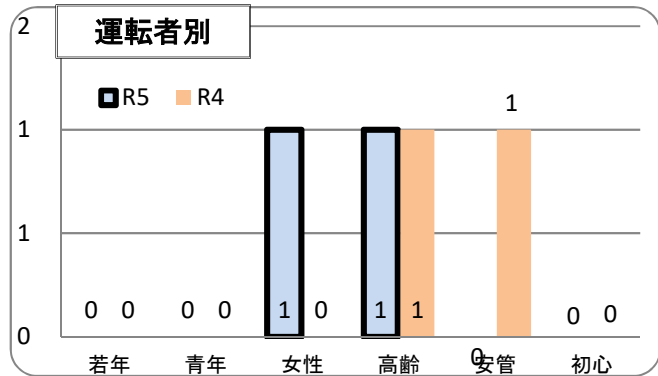

交通事故発生状況

庄内警察署
令和5年1月31日現在(概数)

1 交通事故発生状況

	県内				庄内警察署管内				庄内警察署(高齢者被害)		
	件数	死者	負傷者	物件	件数	死者	負傷者	物件	件数	死者	負傷者
令和5年	246	3	281	2,532	1	0	1	42	1	0	1
令和4年	375	0	433	3,048	2	0	2	58	1	0	1
前年比	-129	3	-152	-516	-1	0	-1	-16	0	0	0

2 月別発生状況(物件事故を除く。)

3 交通事故の特徴(物件事故を除く。)

☆若年(層)は16歳以上24歳以下の方(高校生を除く) ☆青年は16歳以上29歳以下の方(高校生を除く)
 ☆高齢(者)は65歳以上の方 ☆安管は安全運転管理者事業所に勤務する方 ☆初心は免許を取得して1年未満の方