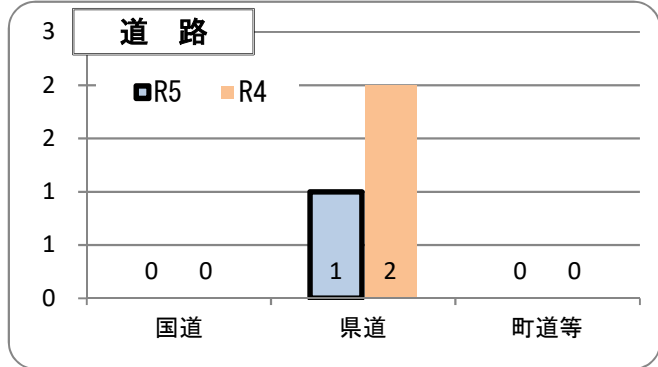

交通事故発生状況

庄内警察署
令和5年1月31日現在(概数)

1 交通事故発生状況

	県内				庄内警察署管内				庄内警察署(高齢者被害)		
	件数	死者	負傷者	物件	件数	死者	負傷者	物件	件数	死者	負傷者
令和5年	246	3	281	2,532	1	0	1	42	1	0	1
令和4年	375	0	433	3,048	2	0	2	58	1	0	1
前年比	-129	3	-152	-516	-1	0	-1	-16	0	0	0

2 月別発生状況(物件事故を除く。)

3 交通事故の特徴(物件事故を除く。)

☆若年(層)は16歳以上24歳以下の方(高校生を除く) ☆青年は16歳以上29歳以下の方(高校生を除く)
 ☆高齢(者)は65歳以上の方 ☆安管は安全運転管理者事業所に勤務する方 ☆初心は免許を取得して1年未満の方