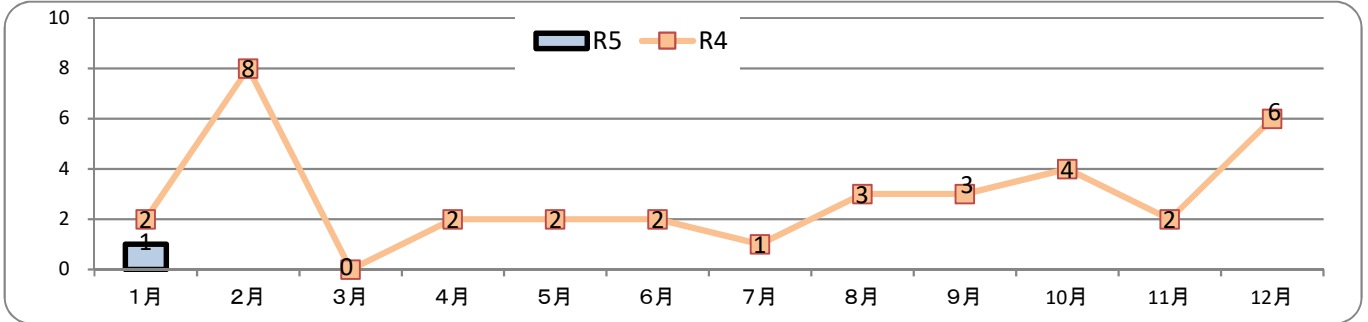

交通事故発生状況

庄内警察署
令和5年1月31日現在(概数)

1 交通事故発生状況

	県内				庄内警察署管内				庄内警察署(高齢者被害)		
	件数	死者	負傷者	物件	件数	死者	負傷者	物件	件数	死者	負傷者
令和5年	246	3	281	2,532	1	0	1	42	1	0	1
令和4年	375	0	433	3,048	2	0	2	58	1	0	1
前年比	-129	3	-152	-516	-1	0	-1	-16	0	0	0

2 月別発生状況(物件事故を除く。)

3 交通事故の特徴(物件事故を除く。)

☆若年(層)は16歳以上24歳以下の方(高校生を除く) ☆青年は16歳以上29歳以下の方(高校生を除く)
 ☆高齢(者)は65歳以上の方 ☆安管は安全運転管理者事業所に勤務する方 ☆初心は免許を取得して1年未満の方