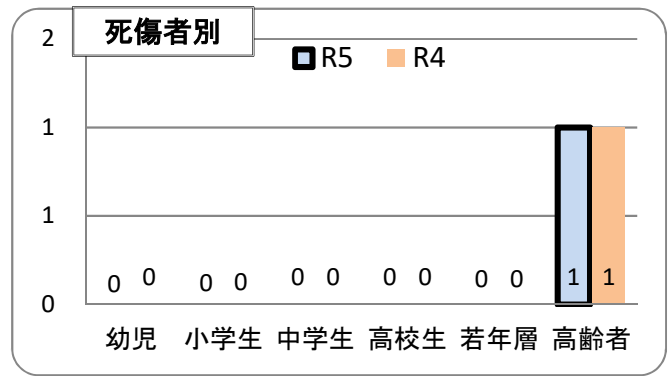

交通事故発生状況

庄内警察署
令和5年1月31日現在(概数)

1 交通事故発生状況

	県内				庄内警察署管内				庄内警察署(高齢者被害)		
	件数	死者	負傷者	物件	件数	死者	負傷者	物件	件数	死者	負傷者
令和5年	246	3	281	2,532	1	0	1	42	1	0	1
令和4年	375	0	433	3,048	2	0	2	58	1	0	1
前年比	-129	3	-152	-516	-1	0	-1	-16	0	0	0

2 月別発生状況(物件事故を除く。)

3 交通事故の特徴(物件事故を除く。)

☆若年(層)は16歳以上24歳以下の方(高校生を除く) ☆青年は16歳以上29歳以下の方(高校生を除く)
 ☆高齢(者)は65歳以上の方 ☆安管は安全運転管理者事業所に勤務する方 ☆初心は免許を取得して1年未満の方