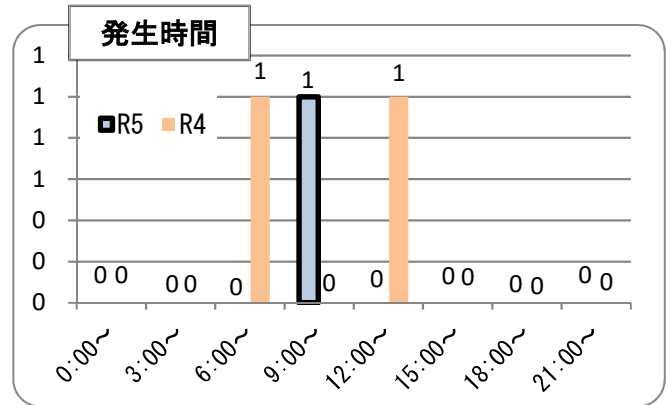

交通事故発生状況

庄内警察署
令和5年1月31日現在(概数)

1 交通事故発生状況

	県内				庄内警察署管内				庄内警察署(高齢者被害)		
	件数	死者	負傷者	物件	件数	死者	負傷者	物件	件数	死者	負傷者
令和5年	246	3	281	2,532	1	0	1	42	1	0	1
令和4年	375	0	433	3,048	2	0	2	58	1	0	1
前年比	-129	3	-152	-516	-1	0	-1	-16	0	0	0

2 月別発生状況(物件事故を除く。)

3 交通事故の特徴(物件事故を除く。)

☆若年(層)は16歳以上24歳以下の方(高校生を除く) ☆青年は16歳以上29歳以下の方(高校生を除く)
 ☆高齢(者)は65歳以上の方 ☆安管は安全運転管理者事業所に勤務する方 ☆初心は免許を取得して1年未満の方