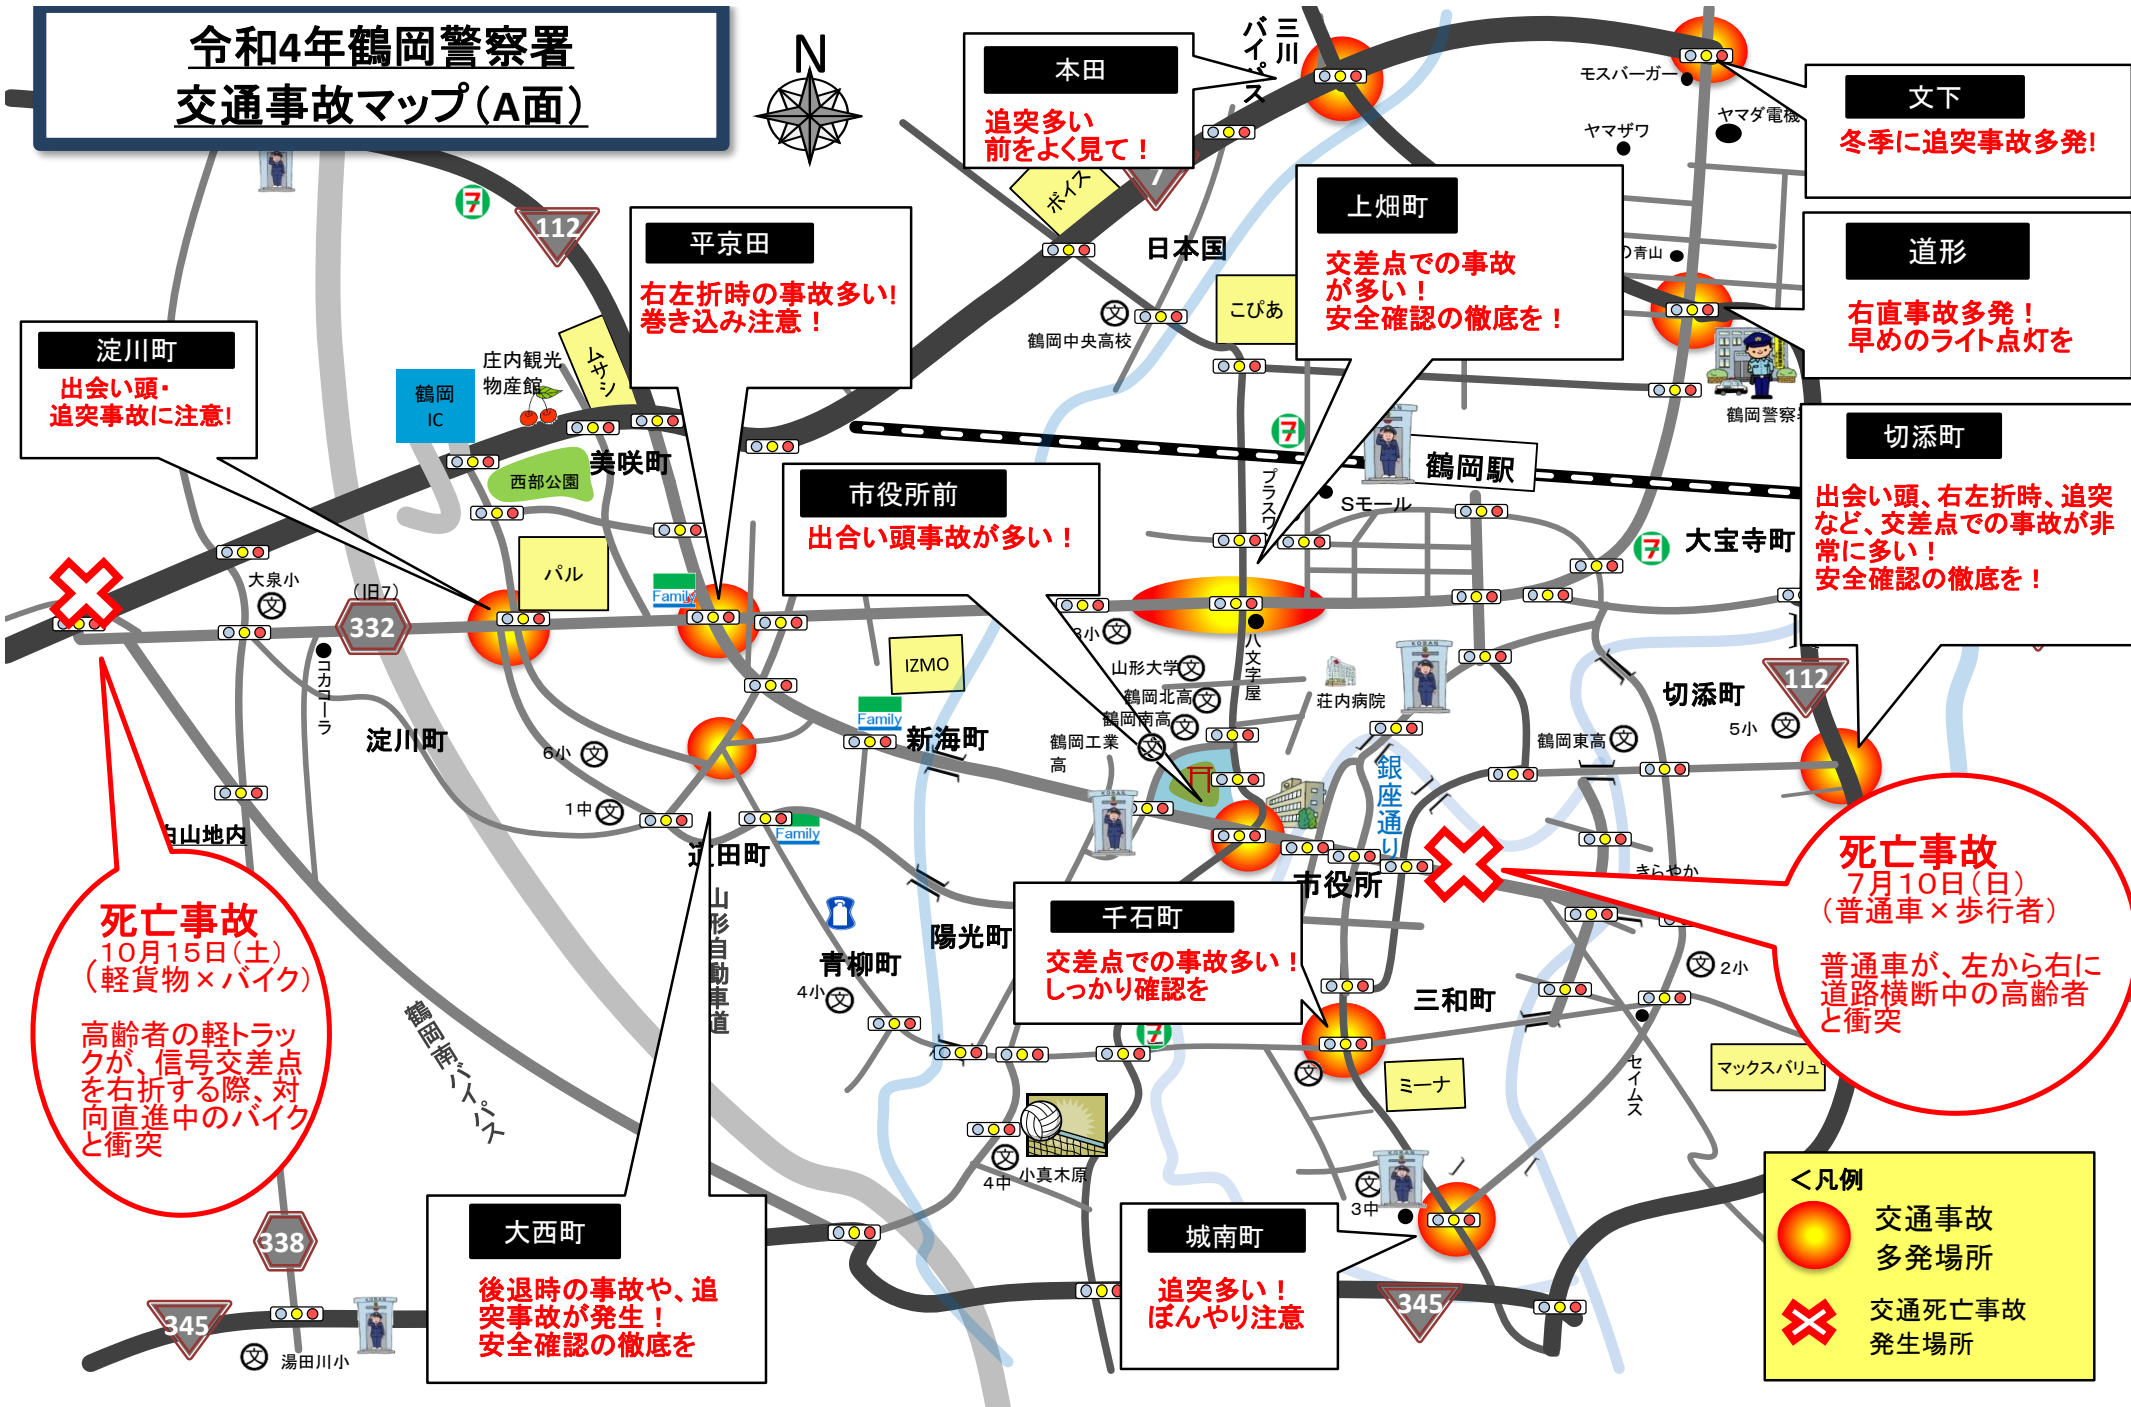

# 令和4年鶴岡警察署 交通事故マップ(A面)

**本田**  
追突多い  
前をよく見て!

**文下**  
冬季に追突事故多発!

**平京田**  
右左折時の事故多い!  
巻き込み注意!

**上畑町**  
交差点での事故  
が多い!  
安全確認の徹底を!

**道形**  
右直事故多発!  
早めのライト点灯を

**淀川町**  
出会い頭・  
追突事故に注意!

**市役所前**  
出会い頭事故が多い!

**切添町**  
出会い頭、右左折時、追突  
など、交差点での事故が非常  
に多い!  
安全確認の徹底を!

**死亡事故**  
10月15日(土)  
(軽貨物×バイク)  
高齢者の軽トラックが、信号交差点  
を右折する際、対向直進中のバイク  
と衝突

**千石町**  
交差点での事故多い!  
しっかり確認を

**死亡事故**  
7月10日(日)  
(普通車×歩行者)  
普通車が、左から右に  
道路横断中の高齢者と衝突

**大西町**  
後退時の事故や、追  
突事故が発生!  
安全確認の徹底を

**城南町**  
追突多い!  
ぼんやり注意

- <凡例**
-  交通事故  
多発場所
  -  交通死亡事故  
発生場所