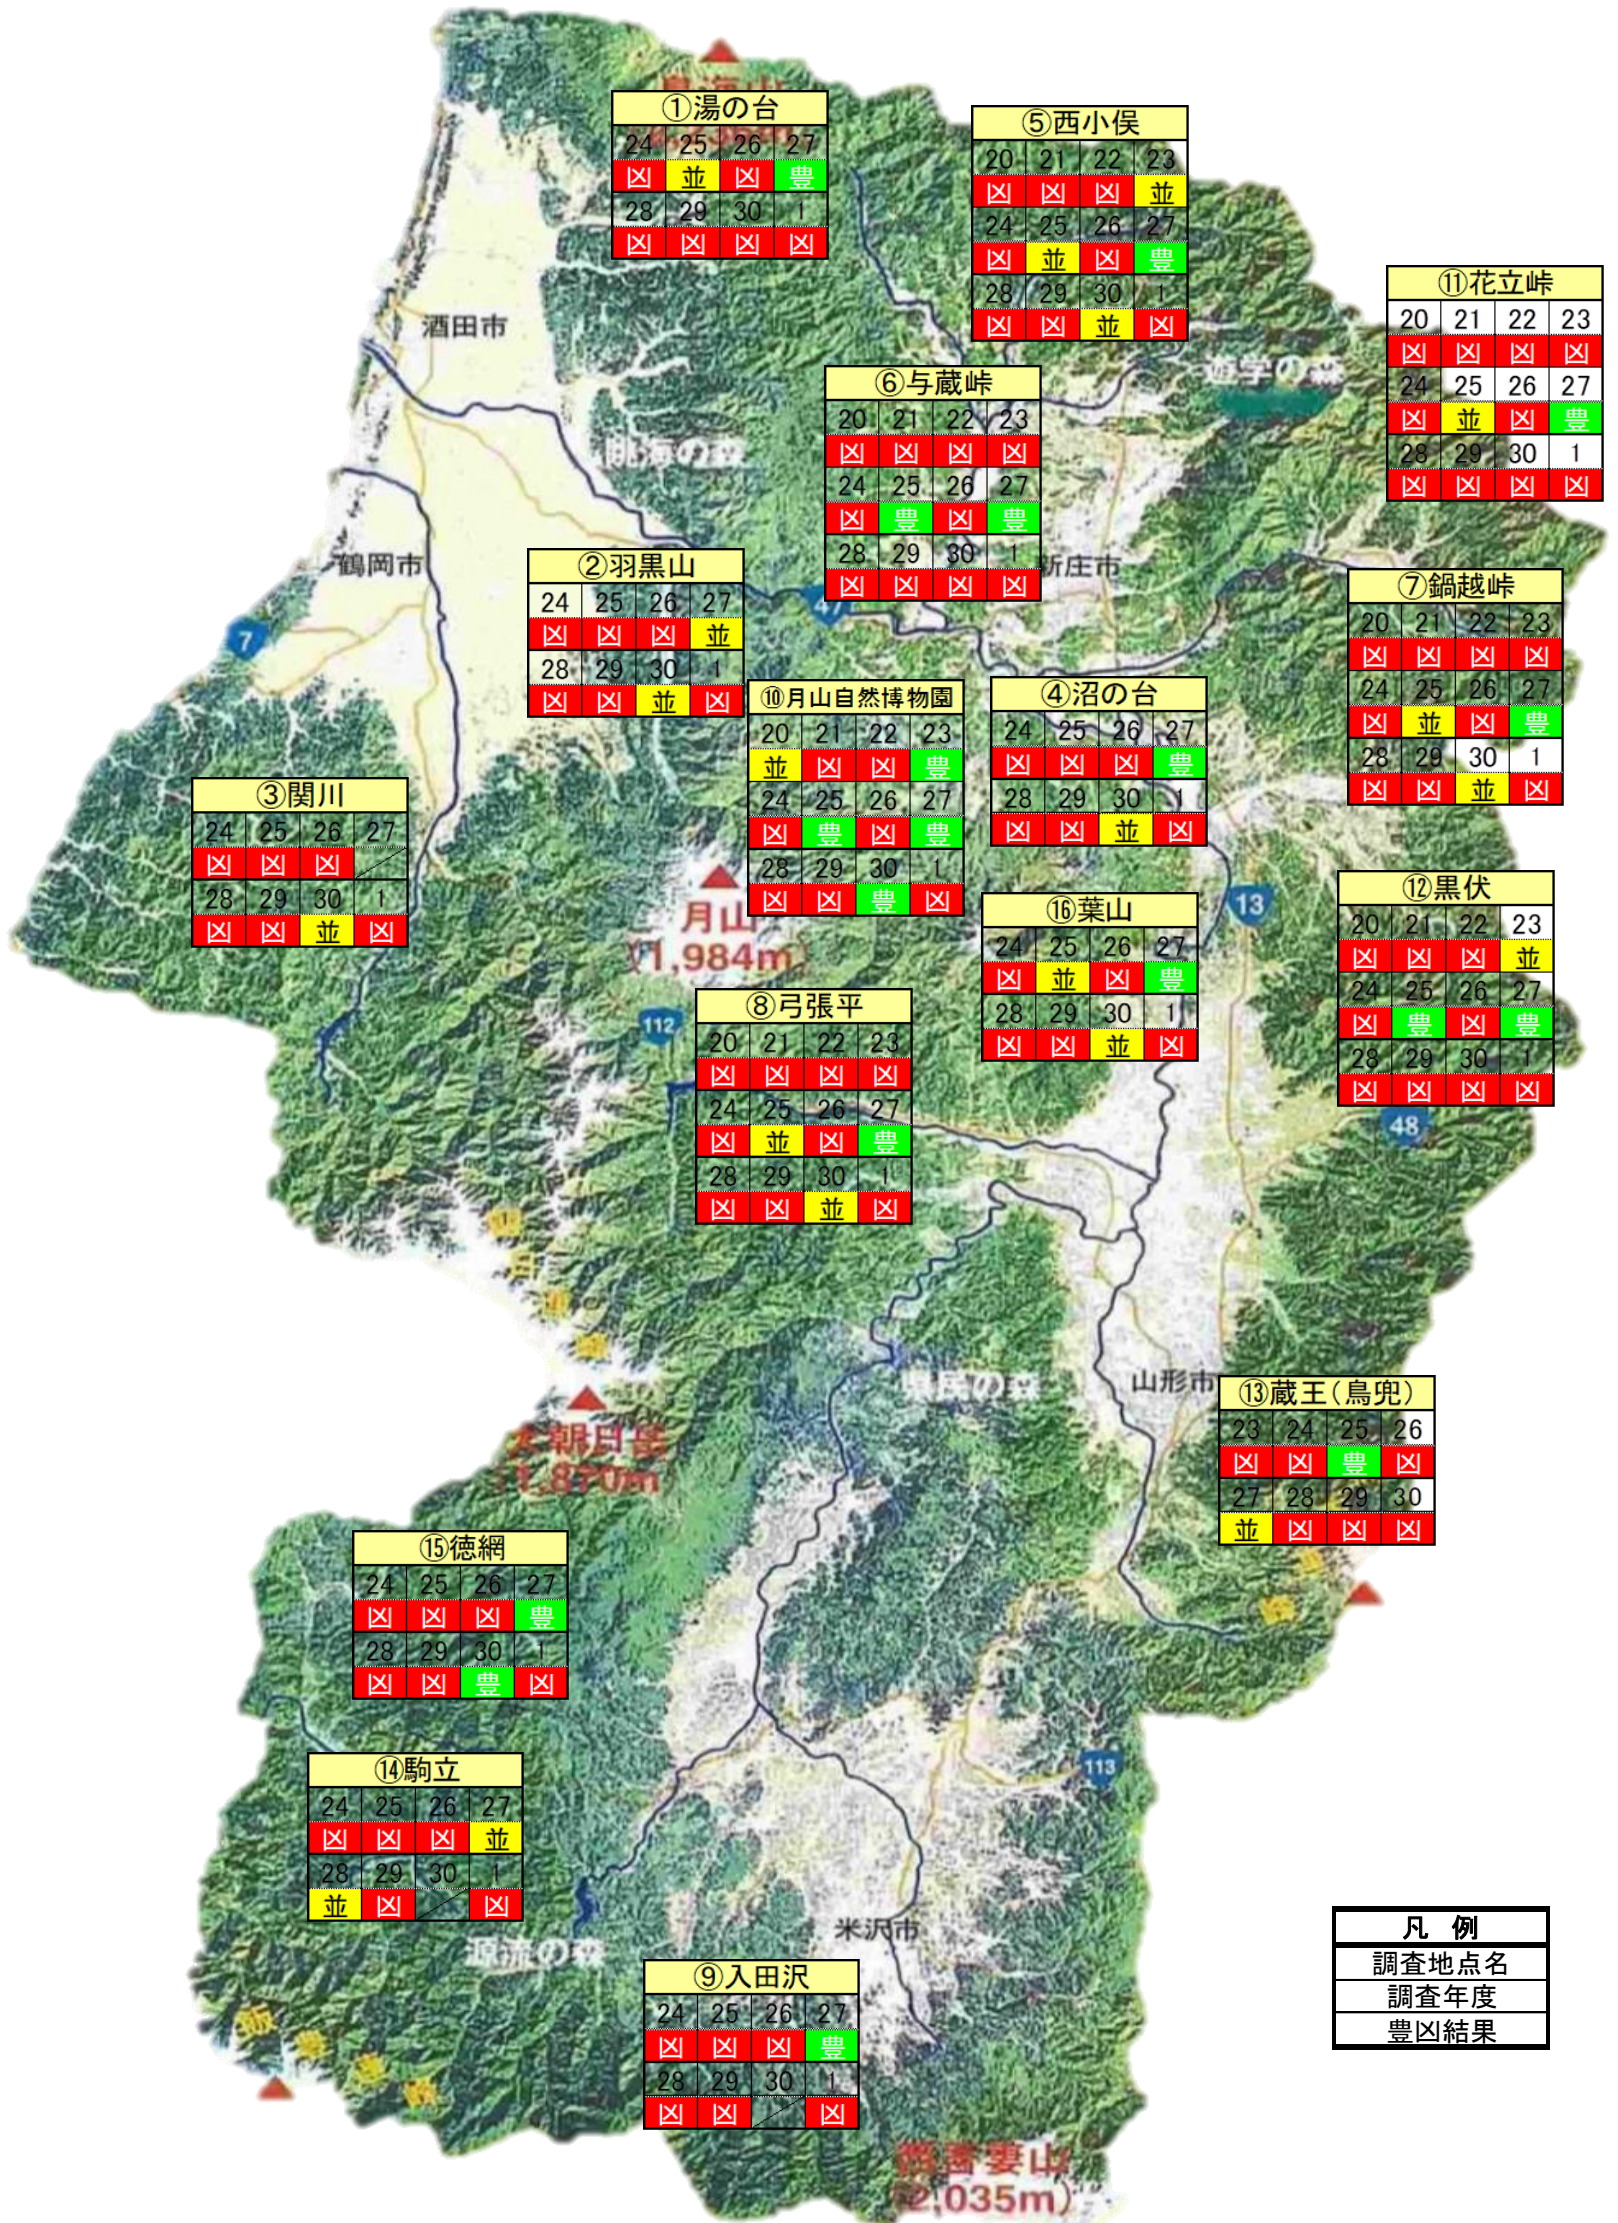

過去の山形県のブナ豊凶結果(位置図)

凡例
 調査地点名
 調査年度
 豊凶結果