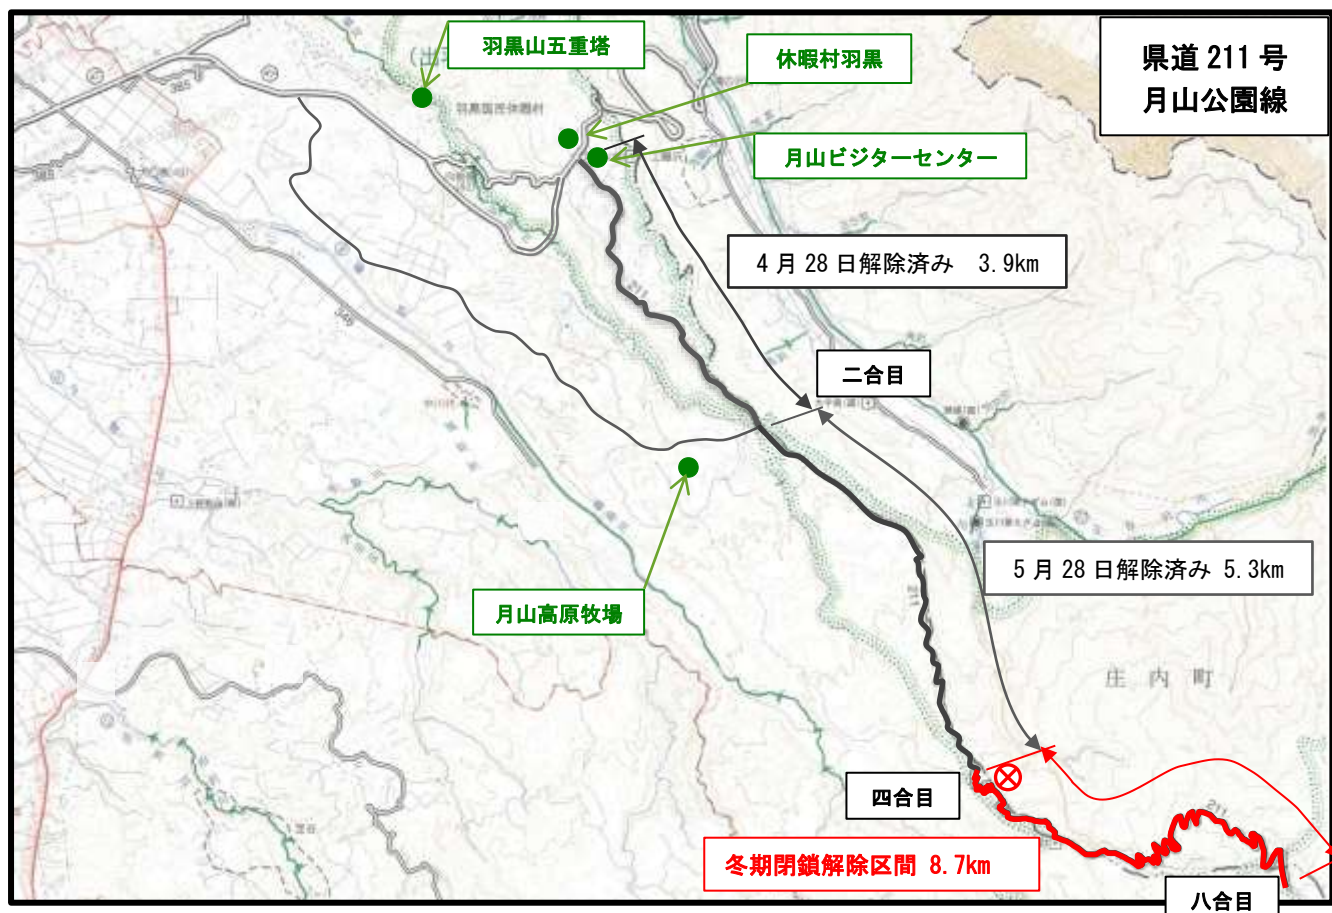

令和3年6月17日
庄内総合支庁

庄内支庁記者会 各位
(管内報道関係機関 各位)

県道211号 月山公園線 月山四合目～八合目間の冬期閉鎖の解除について

県道211号 月山公園線 月山四合目～八合目間(延長8.7km)については、積雪のため10月26日から冬期閉鎖をしておりましたが、このたび除雪作業及び道路施設の点検が完了することから、下記のとおり閉鎖を解除(開通)しますので、お知らせします。

記

1 解除する区間及び日時

月山四合目 ～八合目間 (8.7km) 令和3年6月23日(水) 10:00

※ なお、悪天候による解除の延期又は解除後の通行止め等については、県HP通行規制情報
(<http://www.pref.yamagata.jp/doro/>)等でお知らせいたします。

問い合わせ先
建設部道路計画課
担当 道路管理主幹 小山 雄司
電話 0235-66-5612
報道監 総務企画部長 高橋 博美