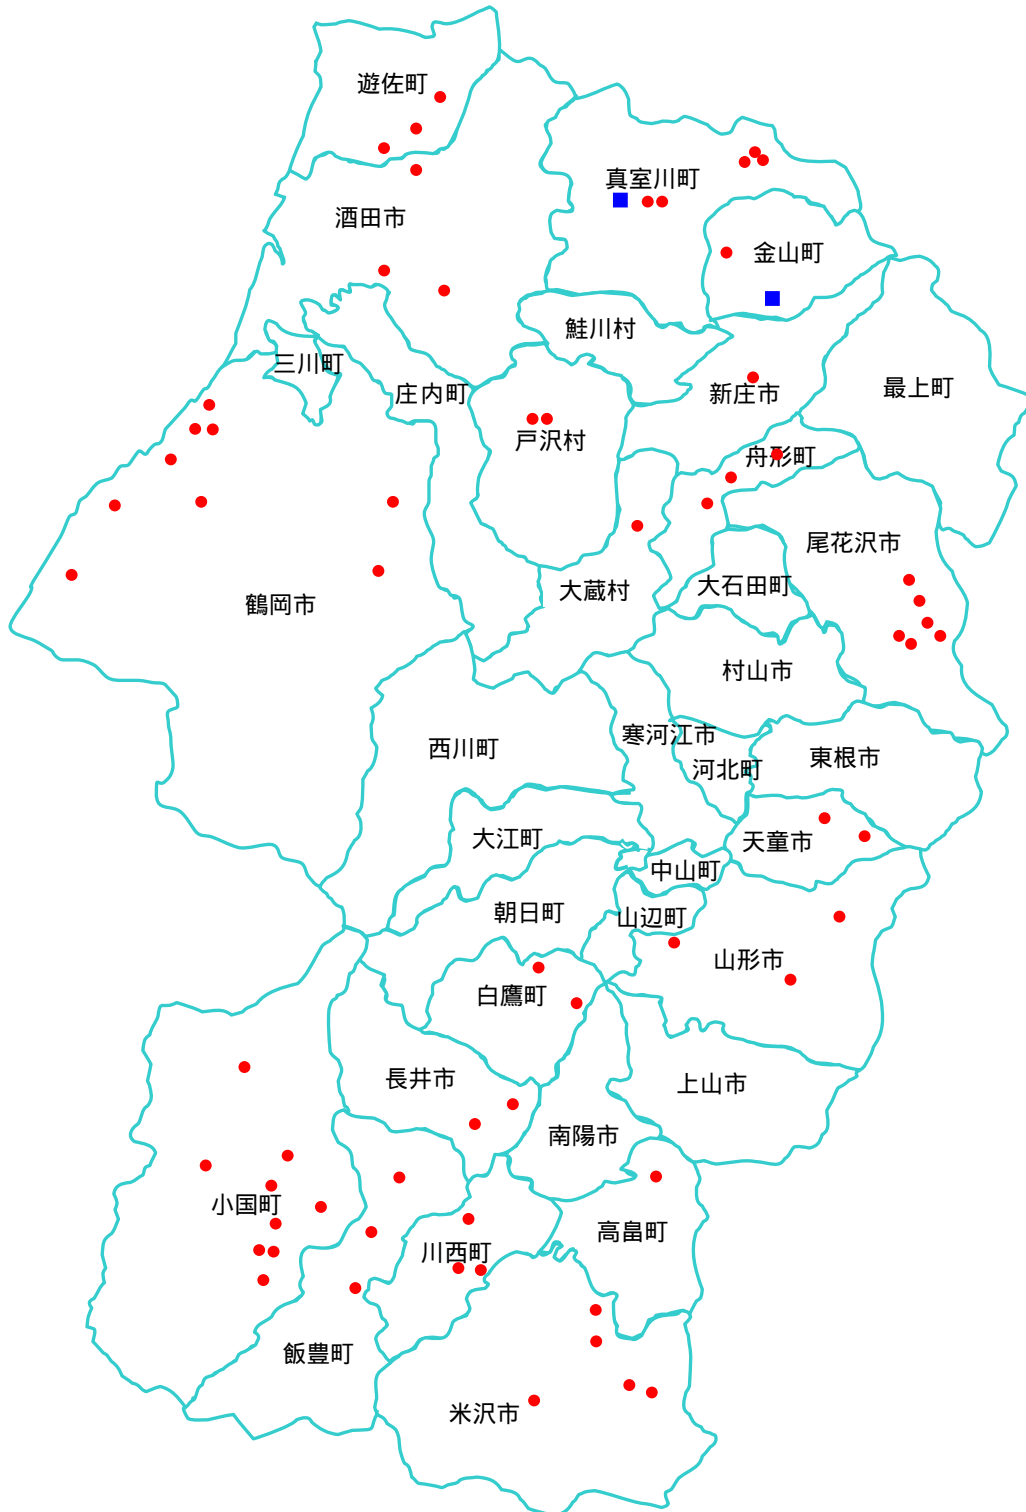

# 平成21年ツキノワグマ目撃マップ

目撃情報は、山形県警察本部に届出があったもののみであり、県内で目撃された全ての情報を網羅するものではありません。

期間：平成21年4月1日～11月30日です。

● は目撃箇所（64件）、■ は人的被害箇所（2件）