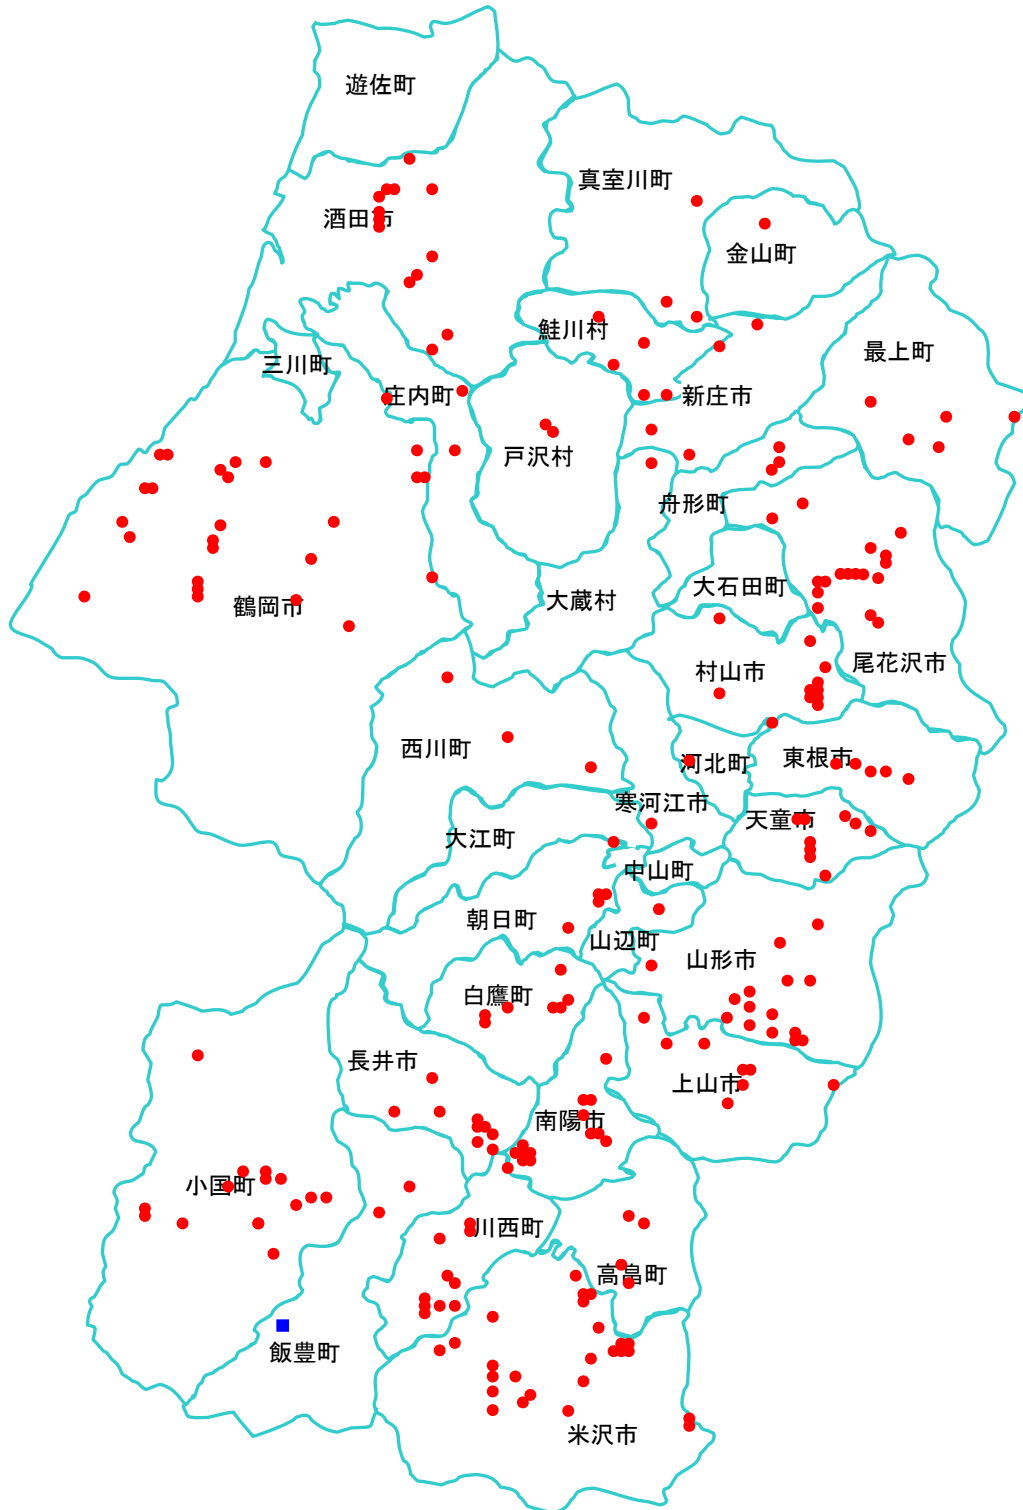

平成27年ツキノワグマ目撃マップ

※ 目撃情報は、みどり自然課が把握しているもののみであり、県内で目撃された全ての情報を網羅するものではありません。

※ 期間：平成27年1月1日～12月31日です。

※ ● は目撃箇所（225件）、■ は人的被害箇所（1件）