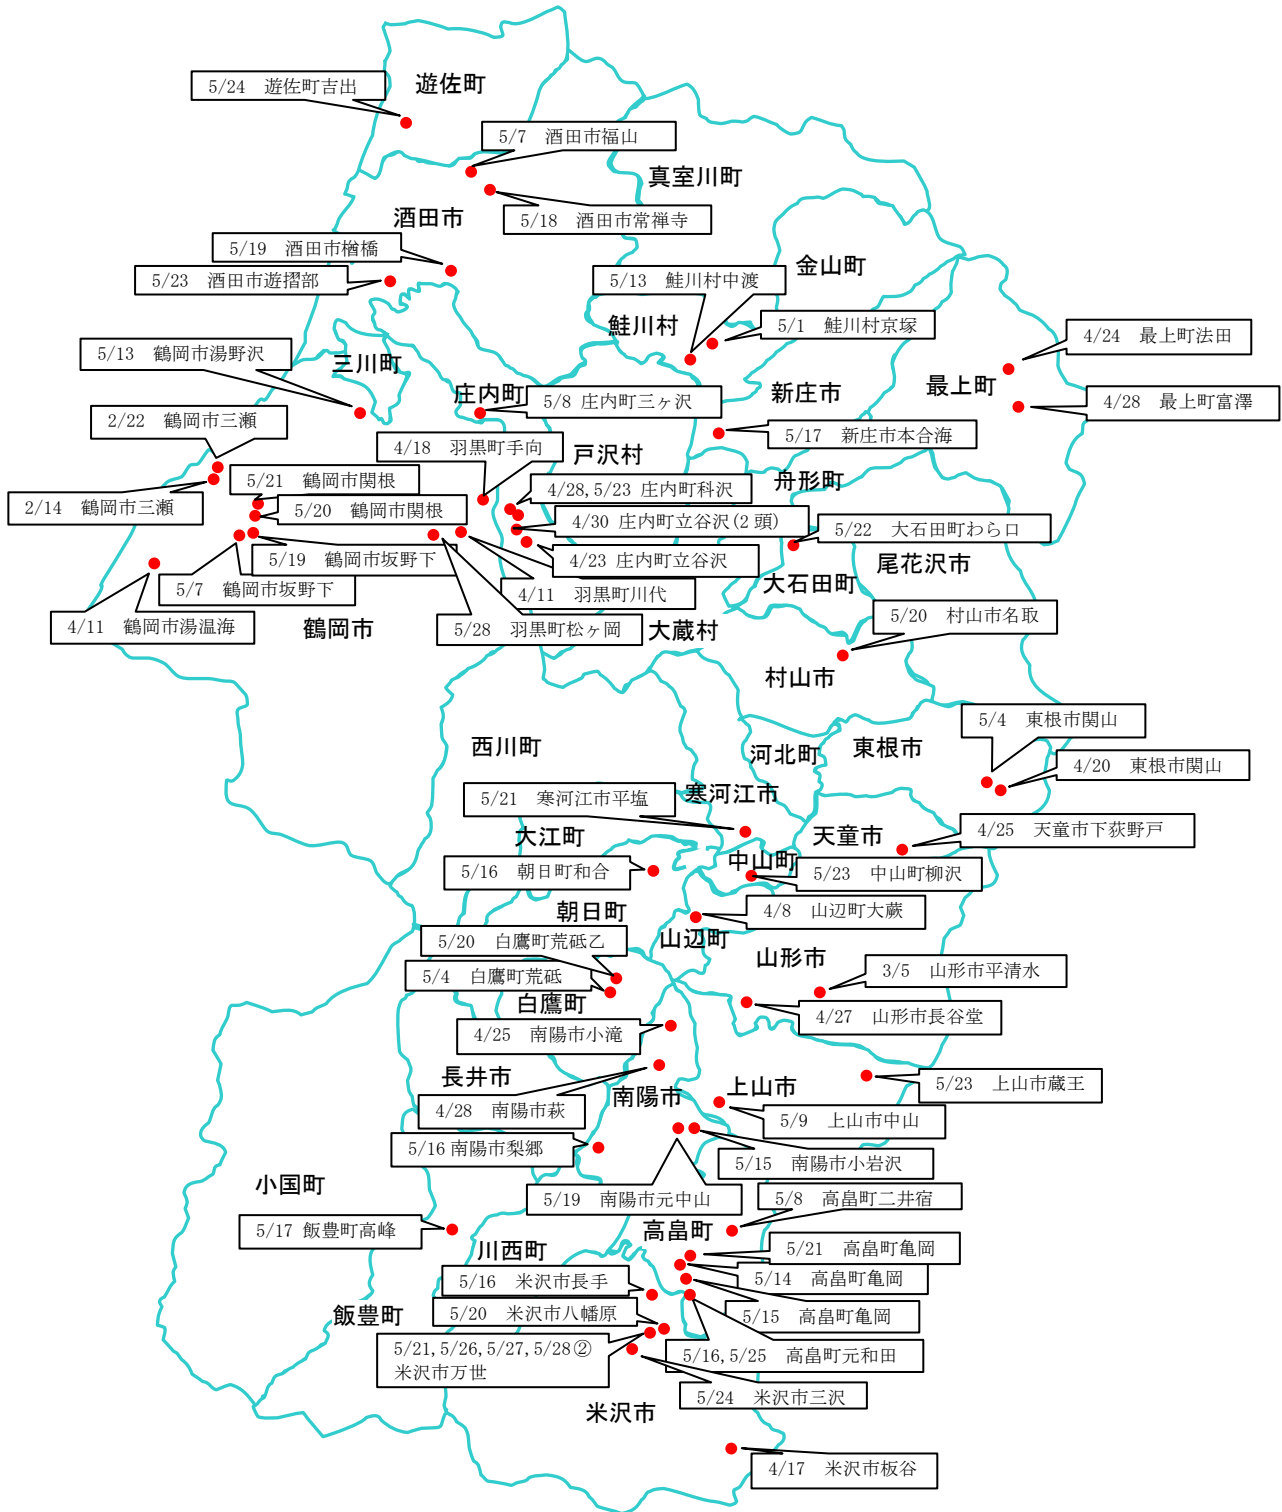

平成29年ツキノワグマ目撃マップ

※ 目撃情報は、みどり自然課が把握しているもののみであり、県内で目撃された全ての情報を網羅するものではありません。

※ 期間：平成29年1月1日～5月28日現在です。

※ ● は目撃箇所（64件）