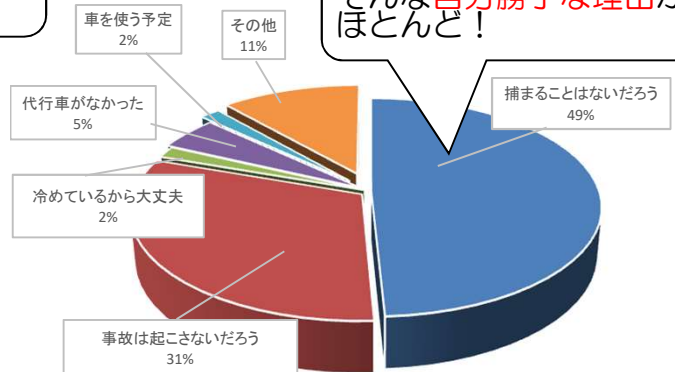

管内の飲酒運転状況

令和3年中に管内で **62** 件の飲酒運転が
検挙されました！

1 検挙時間帯

深夜から早朝の検挙が多い!!

2 飲酒先

・居酒屋、スナックなど約6割
・「自宅」が2番目に高い!

3 運転した理由

「自分だけは大丈夫…」
そんな自分勝手な理由がほとんど!

4 年齢別

20~59歳のドライバーが全体の約9割!!

「飲酒運転 しない! させない! 許さない!」

山形警察署