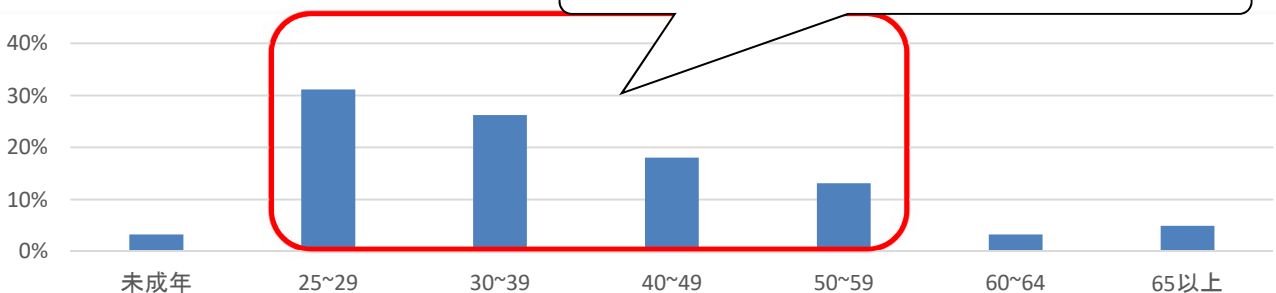

管内の飲酒運転状況

令和3年中に管内で **62** 件の飲酒運転が
検挙されました！

1 検挙時間帯

深夜から早朝の検挙が多い!!

2 飲酒先

・居酒屋、スナックなど約6割
・「自宅」が2番目に高い!

3 運転した理由

「自分だけは大丈夫…」
そんな自分勝手な理由がほとんど!

4 年齢別

20~59歳のドライバーが全体の約9割!!

「飲酒運転 しない! させない! 許さない!」

山形警察署