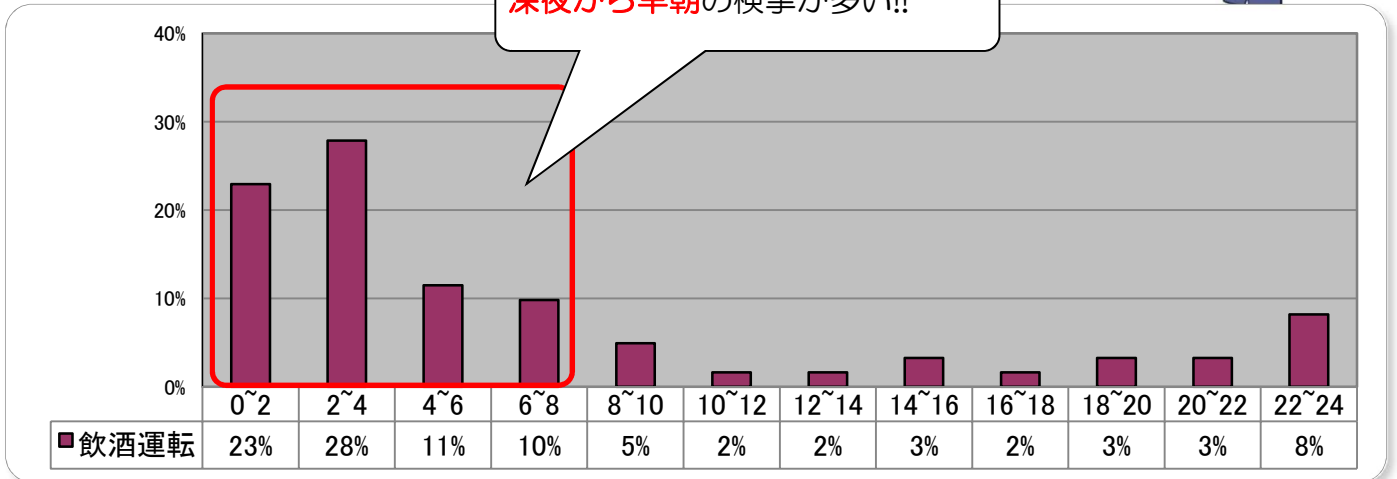

管内の飲酒運転状況

令和3年中に管内で **62** 件の飲酒運転が
検挙されました！

1 検挙時間帯

深夜から早朝の検挙が多い!!

2 飲酒先

・居酒屋、スナックなど約6割
・「自宅」が2番目に高い!

3 運転した理由

「自分だけは大丈夫…」
そんな自分勝手な理由がほとんど!

4 年齢別

20~59歳のドライバーが全体の約9割!!

「飲酒運転 しない! させない! 許さない!」

山形警察署