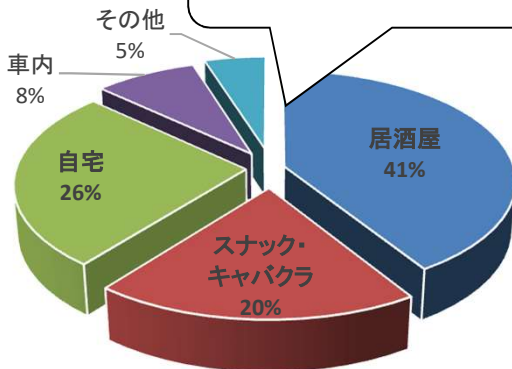

管内の飲酒運転状況

令和3年中に管内で **62** 件の飲酒運転が
検挙されました！

1 検挙時間帯

深夜から早朝の検挙が多い!!

2 飲酒先

・居酒屋、スナックなど約6割
・「自宅」が2番目に高い!

3 運転した理由

「自分だけは大丈夫…」
そんな自分勝手な理由がほとんど!

4 年齢別

20~59歳のドライバーが全体の約9割!!

「飲酒運転 しない! させない! 許さない!」

山形警察署