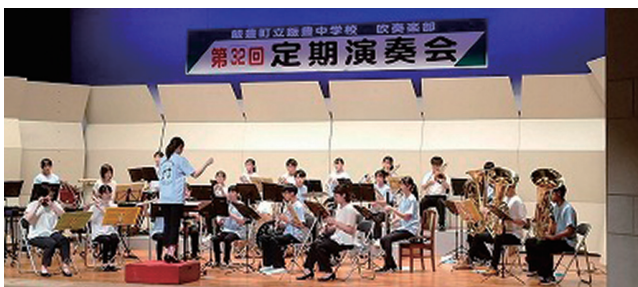

1

2

1. 消防行事での演奏の様子
2. 限られた時間で、練習に真剣に取り組んでいます
3. 飯豊中学校吹奏楽部の定期演奏会に参加

3