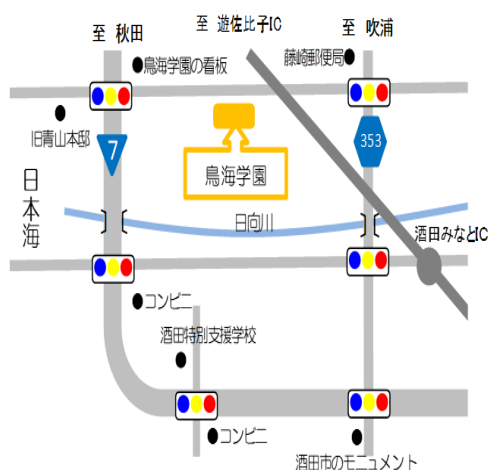

12月のみ要予約

- 時間：10:00～11:15

☆感染状況を見ながらクリスマス製作など、季節にあわせた催しも予定しています☆

- ところ：山形県立鳥海学園

広々とした
空間でのびのびと
遊べます！

- 利用料：無料

※マスクの着用が可能な方は、ご協力をお願いいたします。

※感染症発生や諸事情により、変更や中止になる場合があります。ご了承ください。