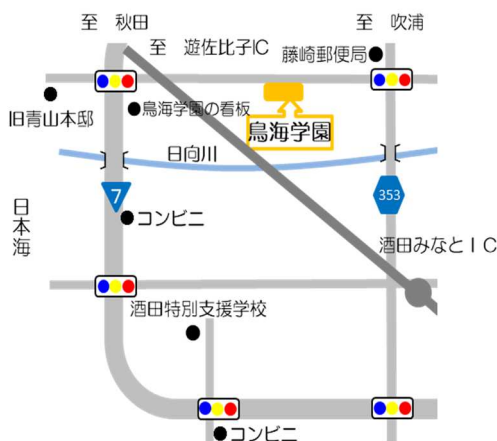

山形県立鳥海学園 こども発達相談担当
〒999-8437 遊佐町藤崎字茂森 14-178
TEL 0234-75-3334
(療育相談係)