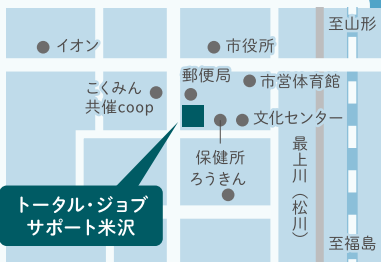

県内3か所(庄内・最上・置賜)で 出張相談会も行います

最上

奇数月の

第2金曜日

13:00~16:00

トータル・ジョブ
サポート新庄

トータル・ジョブサポート新庄
新庄市東谷地町6-4新庄合同庁舎 2F

置賜

奇数月の

第3金曜日

13:00~16:00

トータル・ジョブ
サポート米沢

トータル・ジョブサポート米沢
米沢市金池3-1-39米沢地方合同庁舎4F

庄内

奇数月の

第4金曜日

13:00~16:00

トータル・ジョブ
サポート酒田

トータル・ジョブサポート酒田
酒田市中町1-4-10酒田市中町庁舎 2F

- ◎出張相談の日が祝日の場合は開催はしませんのでご了承ください。
- ◎来所相談の際は、感染防止のためマスク着用にご協力ください。また、体調の優れない方は来所をお控えいただきお電話にてご相談ください。
- ◎新型コロナ「緊急事態宣言」等が発令した際は、感染拡大防止のため電話相談を基本に対応いたしますので、来所相談は極力控えていただきますよう、ご理解とご協力をお願いいたします。