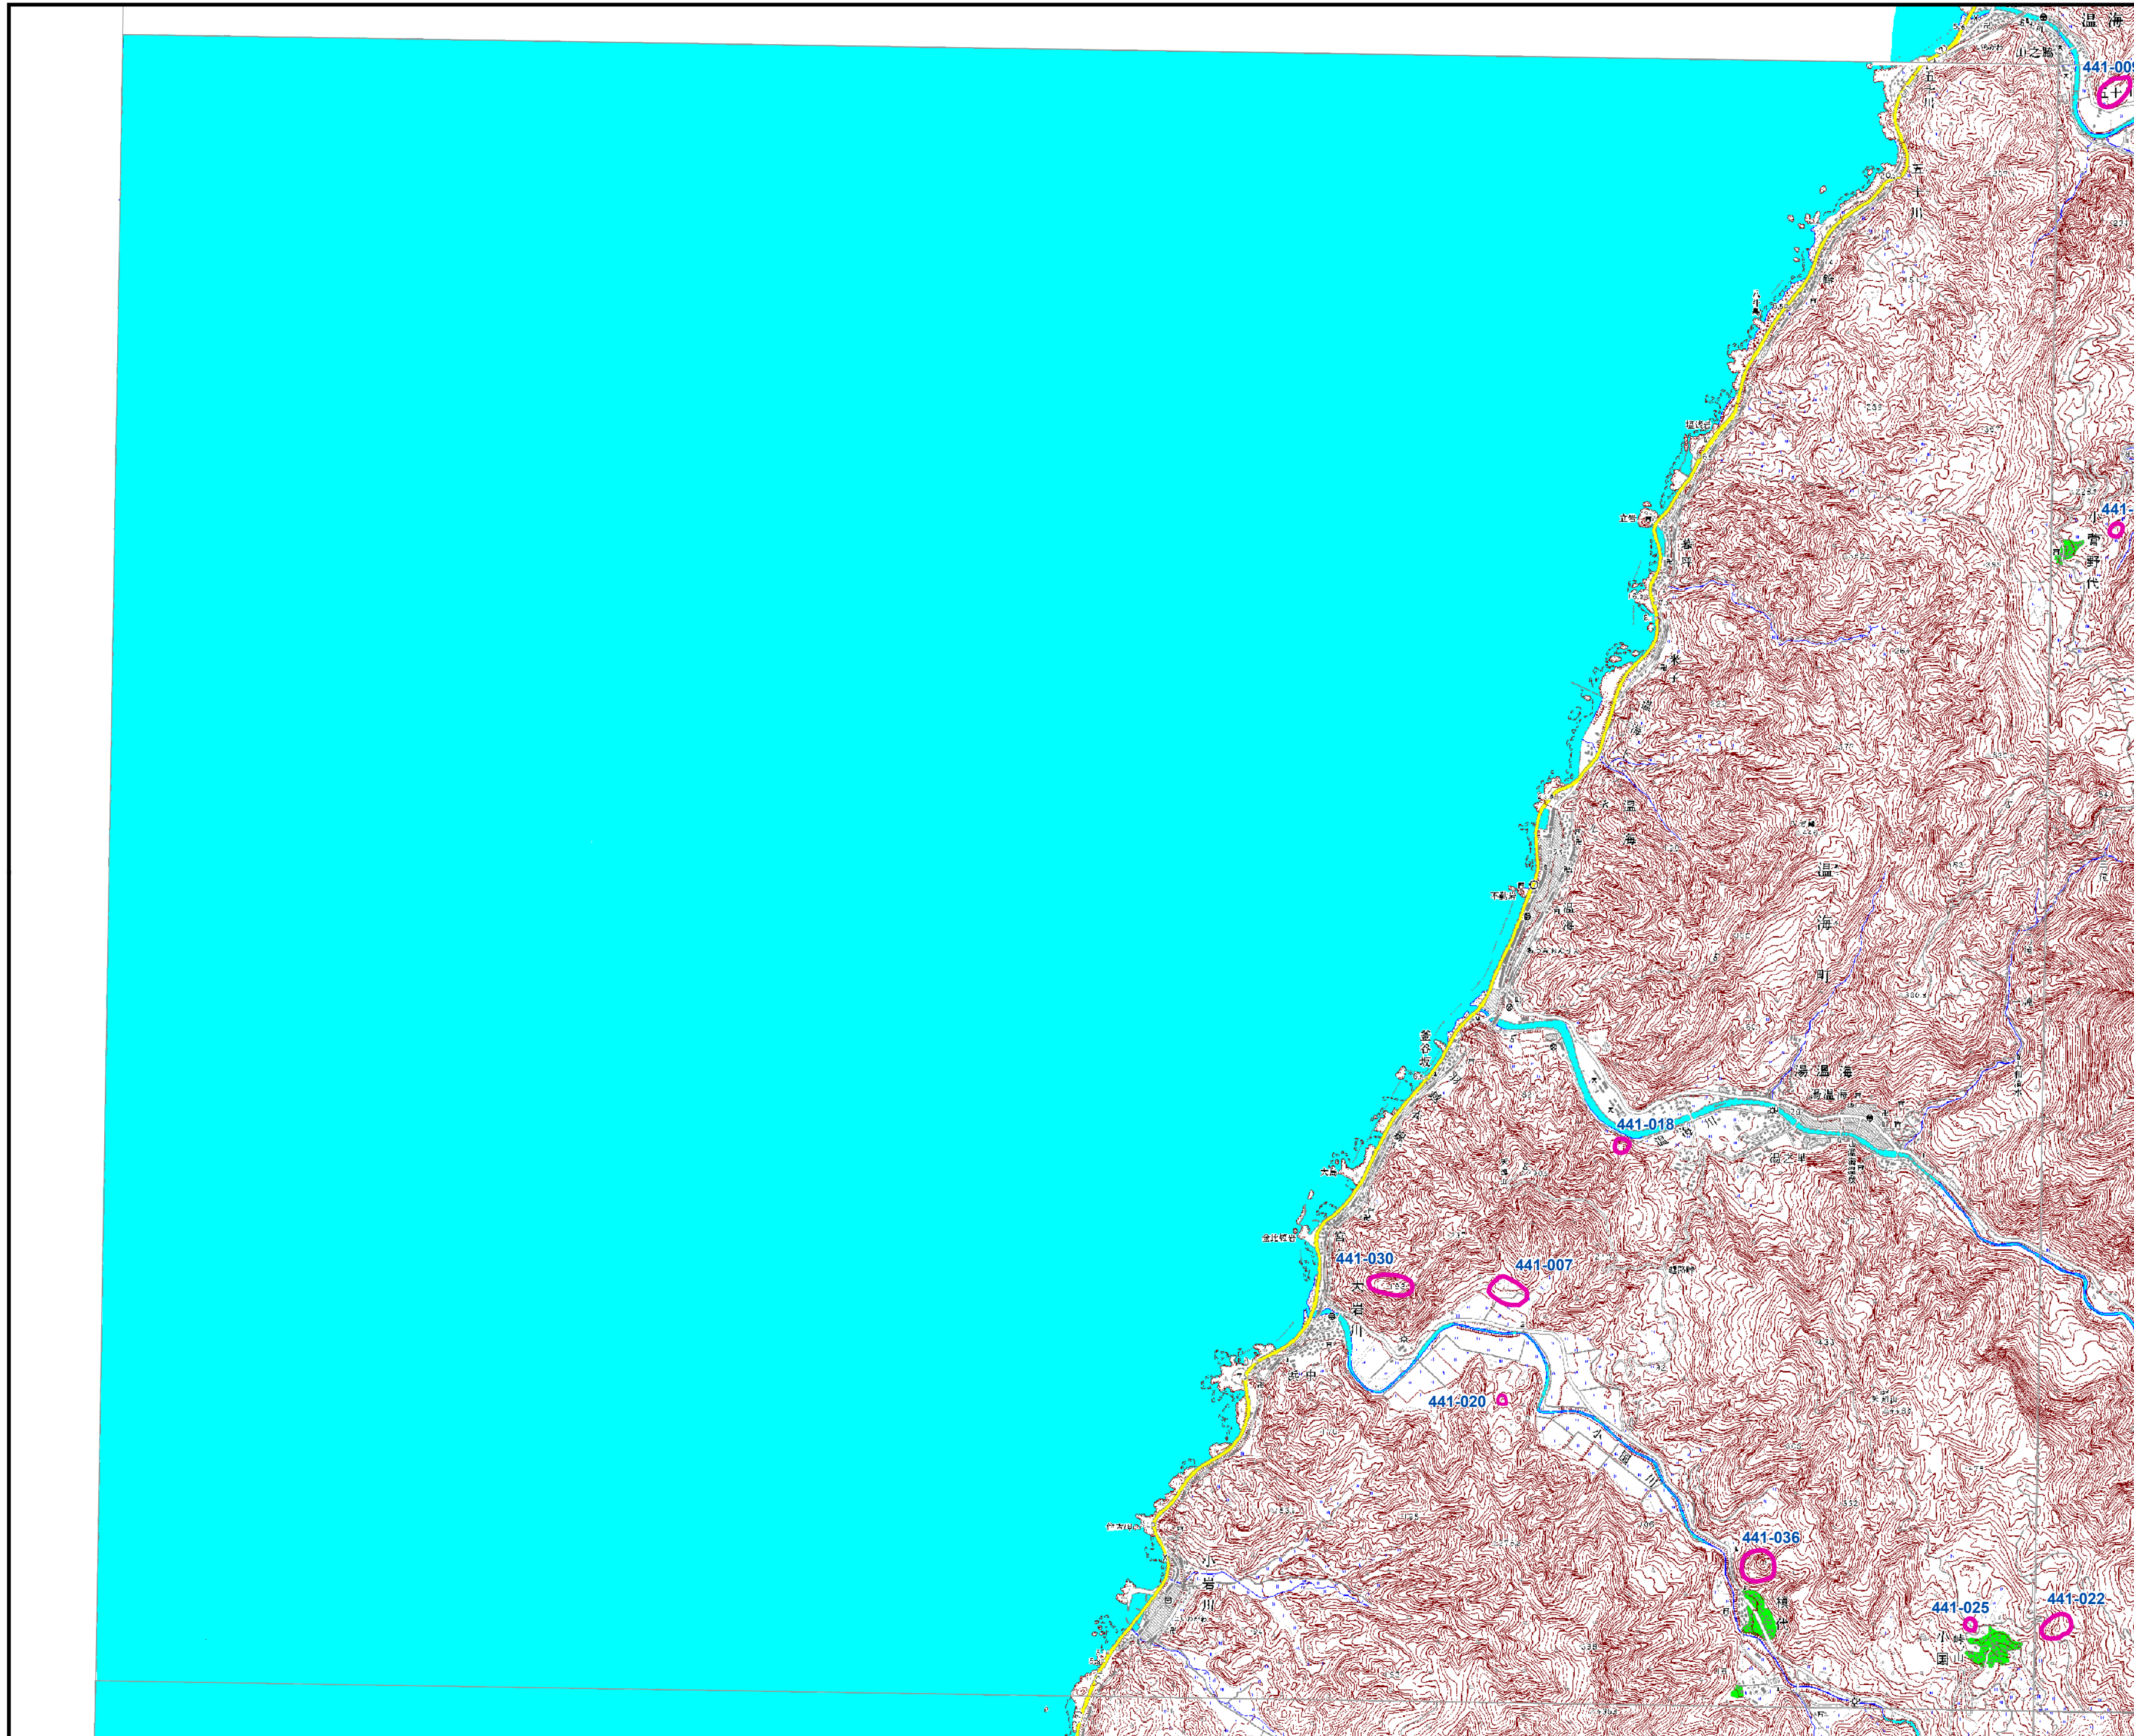

山形県遺跡地図

図名：温海

酒田北部1	小砂川11	小砂川12	鳥海山						
	十里塚	吹浦	深ノ台	丁岳	松ノ木峠				
	酒田北部2	羽後鶴巻寺	升田	差巻峠	及位	羽後川井			
	酒田南部	余目	中野塚	大沢	羽前金山	神楽山	鬼巻峠		
高野浜1	高野浜2	藤島	清川	羽根沢遺跡	新庄	瀬見	向町	鬼首	
三瀬1	三瀬2	鶴岡	羽黒山	木の沢	古口	舟形	月形	羽前赤倉	嶋子
	山五十川	下名川	大郷	立谷沢	肘折	海谷	庵花沢	魚取沼	
鼠ヶ関	木野塚	上田沢	湯殿山	月山	栗山	富雄	延沢	鶴山温泉	
	帯	大馬	赤見堂岳	本道寺	海味	谷地	横岡	船形山	
	温海山	大馬池	大井沢	真見	左沢	喜河江	天童	関山峠	
		相模山	朝日岳	太郎	喜唐	山形北部	山寺	作並	
三筋	徳勝	羽前栗山	荒橋	白旗山	山形南部	菅谷峠			
	舟渡	五味沢	羽前上郷	奥井	羽前中山	上山	蔵王山		
小国	小国東部	手ノ子	羽前小松	赤湯	二井郷	不忘山			
長者原	叶水	玉庭	米沢北部	糠野目	名巻				
飯豊山	岩倉	入田沢	米沢	米沢東部	葉子山				
大日岳	川入	飯盛山	白作遺跡	天元台	板谷				
			桂原湖	吾妻山					